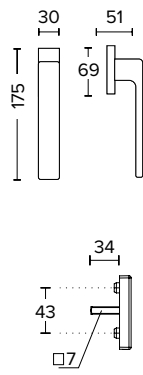

**ROY-R** ΧΕΙΡΟΛΑΒΗ ΠΟΡΤΑΣ ΜΕ  
ΡΟΖΕΤΑ ΚΑΙ ΕΠΙΣΤΟΜΙΟ ΚΥΛΙΝΔΡΟΥ.  
HANDLE ON ROSETTE WITH  
CYLINDER ESCUTCHEON.

**SW**

**PS**

**GW**

**CW**

**RVY-R**

**ROY-R**

SERIES **2195** ΧΕΙΡΟΛΑΒΕΣ ΚΟΥΦΩΜΑΤΩΝ  
WINDOW HANDLES