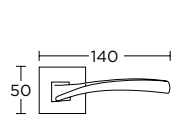

ΧΕΙΡΟΛΑΒΗ ΡΟΖΕΤΑ
ROSETTE HANDLE