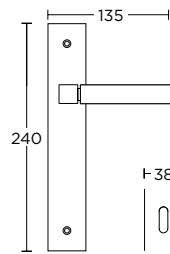

735
MAT NIKEL / ΧΡΩΜΙΟ
MATT NICKEL / CHROME
S05 S04

ΧΕΙΡΟΛΑΒΗ ΣΕ ΠΛΑΚΑ
HANDLE ON PLATE