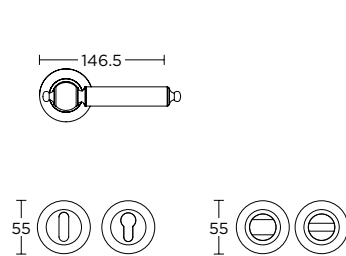

ΧΕΙΡΟΛΑΒΗ ΡΟΖΕΤΑ
ROSETTE HANDLE