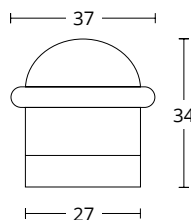

1019
ΣΤΟΠ ΠΟΡΤΑΣ ΜΕ ΔΙΑΦΑΝΟ ΛΑΣΤΙΧΟ
DOOR STOPPER WITH TRANSPARENT RUBBER

ΧΡΩΜΑΤΑ COLORS

MAT NIKEL
MATT NICKEL
S05 S05

MAT OPO
MATT ORO
S26 S26

MAT ANTIKE
MATT ANTIQUE
S73 S73

1017

1017
ΣΤΟΠ ΠΟΡΤΑΣ ΜΕ ΜΑΓΝΗΤΗ
MAGNETIC DOOR STOPPER

ΧΡΩΜΑΤΑ COLORS

MAT NIKEL
MATT NICKEL
S05 S05

MAT OPO
MATT ORO
S26 S26

MAT ANTIKE
MATT ANTIQUE
S73 S73