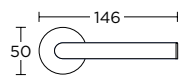

ΧΕΙΡΟΛΑΒΗ ΡΟΖΕΤΑ
ROSETTE HANDLE