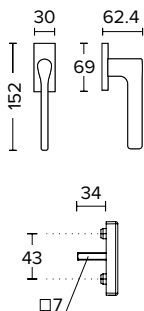

CW ΛΑΒΗ ΠΑΡΑΘΥΡΟΥ
ΑΝΟΙΓΟΑΝΑΚΛΙΝΟΜΕΝΟΥ.
WINDOW TILT & TURN
PULL HANDLE.

RVY-R ΧΕΙΡΟΛΑΒΗ ΜΕ ΣΤΕΝΗ
ΡΟΖΕΤΑ ΚΑΙ ΕΠΙΣΤΟΜΙΟ ΚΥΛΙΝΔΡΟΥ
ΓΙΑ ΠΟΡΤΕΣ ΜΕ ΣΤΕΝΟ ΠΡΟΦΙΛ.
HANDLE ON NARROW ROSETTE
WITH CYLINDER ESCUTCHEON
FOR NARROW PROFILE DOORS.

ROY-R ΧΕΙΡΟΛΑΒΗ ΠΟΡΤΑΣ ΜΕ
ΡΟΖΕΤΑ ΚΑΙ ΕΠΙΣΤΟΜΙΟ ΚΥΛΙΝΔΡΟΥ.
HANDLE ON ROSETTE WITH
CYLINDER ESCUTCHEON.

SHY-R ΧΕΙΡΟΛΑΒΗ ΠΟΡΤΑΣ ΣΕ
ΣΤΕΝΗ ΠΛΑΚΑ ΜΕ ΟΠΗ ΚΥΛΙΝΔΡΟΥ.
HANDLE ON NARROW PLATE WITH
CYLINDER HOLE.

CW

RVY-R

ROY-R

SHY-R