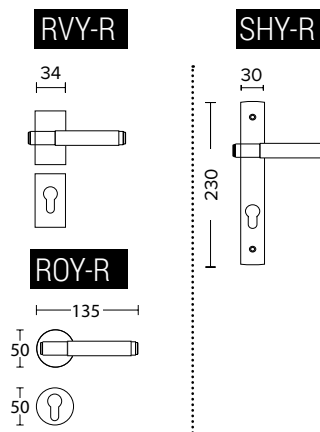

RVY-R ΧΕΙΡΟΛΑΒΗ ΜΕ ΣΤΕΝΗ
ΡΟΖΕΤΑ ΚΑΙ ΕΠΙΣΤΟΜΙΟ ΚΥΛΙΝΔΡΟΥ
ΓΙΑ ΠΟΡΤΕΣ ΜΕ ΣΤΕΝΟ ΠΡΟΦΙΛ.
HANDLE ON NARROW ROSETTE
WITH CYLINDER ESCUTCHEON
FOR NARROW PROFILE DOORS.

ROY-R ΧΕΙΡΟΛΑΒΗ ΠΟΡΤΑΣ ΜΕ
ΡΟΖΕΤΑ ΚΑΙ ΕΠΙΣΤΟΜΙΟ ΚΥΛΙΝΔΡΟΥ.
HANDLE ON ROSETTE WITH
CYLINDER ESCUTCHEON.