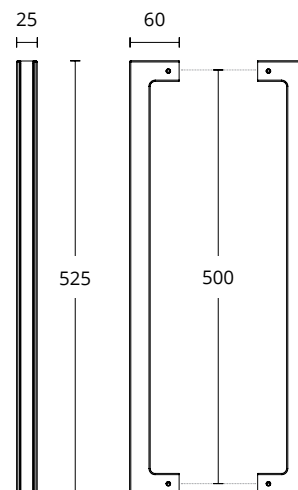

ΔΙΑΣΤΑΣΕΙΣ DIMENSIONS