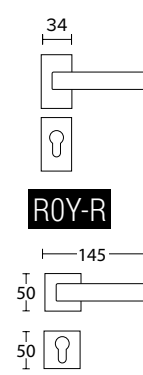

**ROY-R** ΧΕΙΡΟΛΑΒΗ ΠΟΡΤΑΣ ΜΕ  
ΡΟΖΕΤΑ ΚΑΙ ΕΠΙΣΤΟΜΙΟ ΚΥΛΙΝΔΡΟΥ.  
HANDLE ON ROSETTE WITH  
CYLINDER ESCUTCHEON.

**SW**

**PS**

**GW**

**CW**

**RVY-R**

**ROY-R**

**Ανοδίωση Αλουμινίου** \* ΕΞΑΙΡΕΤΙΚΗ ΑΝΤΟΧΗ ΣΤΙΣ ΚΑΙΡΙΚΕΣ ΣΥΝΘΗΚΕΣ  
**Anodizing Aluminium** \* EXCELLENT RESISTANCE TO WEATHER CONDITIONS