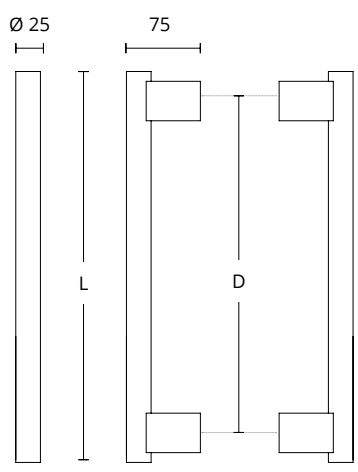

ΔΙΑΣΤΑΣΕΙΣ DIMENSIONS

D	400	600	800	1000
L	460	660	860	1060