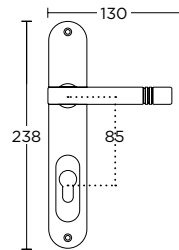

ΧΕΙΡΟΛΑΒΗ ΣΕ ΠΛΑΚΑ
HANDLE ON PLATE