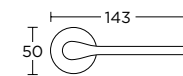

MAT ΟΡΕΙΧΑΛΚΟΣ  
MATT BRASS  
**S02 S02**

ΧΕΙΡΟΛΑΒΗ ΡΟΖΕΤΑ  
ROSETTE HANDLE

ΣΤΕΝΗ ΡΟΖΕΤΑ  
ROSETTE HANDLE

ΣΤΕΝΗ ΠΛΑΚΑ  
NARROW PLATE

ΧΕΙΡΟΛΑΒΗ ΣΕ ΠΛΑΚΑ  
HANDLE ON PLATE

ΠΕΡΙΜΕΤΡΙΚΟΥ ΜΗΧΑΝΙΣΜΟΥ  
TILT & TURN WINDOW HANDLE