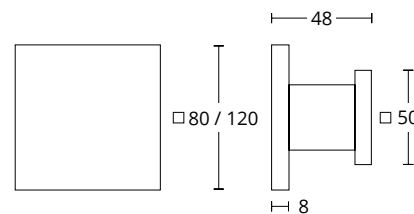

ΧΡΩΜΑΤΑ COLORS