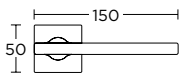

ΧΕΙΡΟΛΑΒΗ ΡΟΖΕΤΑ
ROSETTE HANDLE