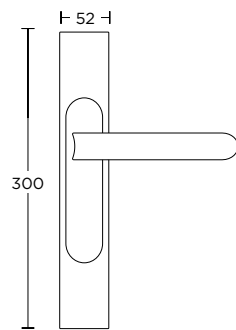

2145
ΠΛΑΚΑ ΤΕΤΡΑΓΩΝΗ - ΜΕΓΑΛΗ
SQUARE PLATE - **LARGE**