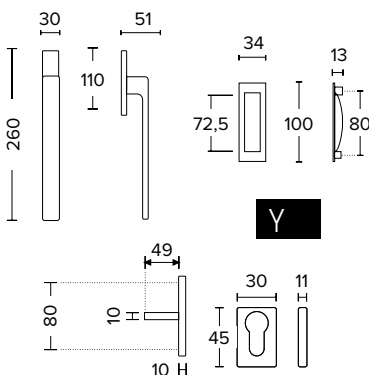

**ROY-R** ΧΕΙΡΟΛΑΒΗ ΠΟΡΤΑΣ ΜΕ  
ΡΟΖΕΤΑ ΚΑΙ ΕΠΙΣΤΟΜΙΟ ΚΥΛΙΝΔΡΟΥ.  
HANDLE ON ROSETTE WITH  
CYLINDER ESCUTCHEON.

**SW**

**PS**

**GW**

**CW**

**RVY-R**

**ROY-R**

SERIES **2195** ΧΕΙΡΟΛΑΒΕΣ ΚΟΥΦΩΜΑΤΩΝ  
WINDOW HANDLES