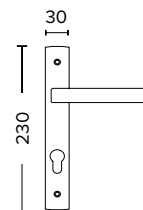

**SHY-R** ΧΕΙΡΟΛΑΒΗ ΠΟΡΤΑΣ ΣΕ  
ΣΤΕΝΗ ΠΛΑΚΑ ΜΕ ΟΠΗ ΚΥΛΙΝΔΡΟΥ.  
HANDLE ON NARROW PLATE WITH  
CYLINDER HOLE.

**CW**

**RVY-R**

**ROY-R**

**SHY-R**

SERIES **1495** ΧΕΙΡΟΛΑΒΕΣ ΚΟΥΦΩΜΑΤΩΝ  
WINDOW HANDLES

ΧΡΩΜΑΤΑ COLORS