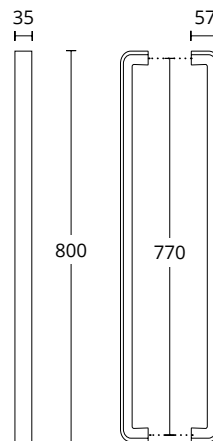

ΔΙΑΣΤΑΣΕΙΣ DIMENSIONS

D	230	350	400	600	800
L	400	500	600	800	1000

**1123**  
MAT NIKEL / ΑΝΟΞΕΙΔΩΤΟ  
MATT NICKEL / INOX  
**S05 M01**

ΔΙΑΣΤΑΣΕΙΣ DIMENSIONS

**1059**  
MAT NIKEΛ / ΑΝΟΞΕΙΔΩΤΟ  
MATT NICKEL / INOX  
**S05 M01**