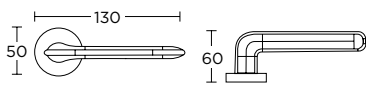

ΧΕΙΡΟΛΑΒΗ ΡΟΖΕΤΑ
ROSETTE HANDLE