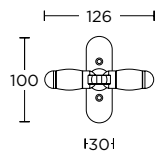

ΓΡΥΛΟΧΕΡΟ
WINDOW HANDLE