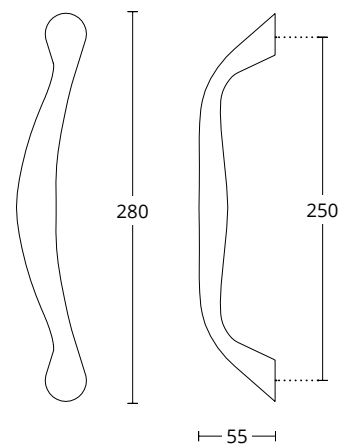

ΔΙΑΣΤΑΣΕΙΣ DIMENSIONS