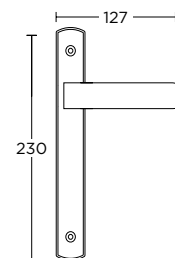

ΧΕΙΡΟΛΑΒΗ ΡΟΖΕΤΑ  
ROSETTE HANDLE

ΧΕΙΡΟΛΑΒΗ ΣΕ ΠΛΑΚΑ  
HANDLE ON PLATE

ΣΤΕΝΗ ΡΟΖΕΤΑ  
ROSETTE HANDLE

ΣΤΕΝΗ ΠΛΑΚΑ  
NARROW PLATE

1105  
MAT ANTIKE  
MATT ANTIQUE  
S73 S73

ΧΡΩΜΑΤΑ COLORS

MAT NIKEL  
MATT NICKEL  
S05 S05