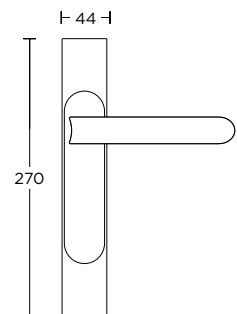

2145
ΠΛΑΚΑ ΤΕΤΡΑΓΩΝΗ - ΜΕΣΑΙΑ
SQUARE PLATE - **MEDIUM**