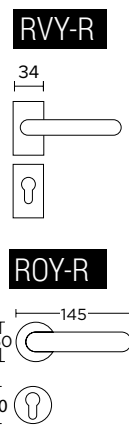

ROY-R ΧΕΙΡΟΛΑΒΗ ΠΟΡΤΑΣ ΜΕ
ΡΟΖΕΤΑ ΚΑΙ ΕΠΙΣΤΟΜΙΟ ΚΥΛΙΝΔΡΟΥ.
HANDLE ON ROSETTE WITH
CYLINDER ESCUTCHEON.