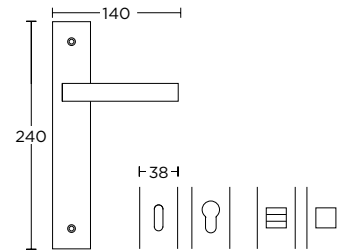

MAT ΛΕΥΚΟ  
MATT WHITE  
S06 S06

ΧΕΙΡΟΛΑΒΗ ΣΕ ΠΛΑΚΑ  
HANDLE ON PLATE

ΠΕΡΙΜΕΤΡΙΚΟΥ ΜΗΧΑΝΙΣΜΟΥ  
TILT & TURN WINDOW HANDLE

ΛΑΒΗ ΕΞΩΠΟΡΤΑΣ  
PULL HANDLE

ΣΤΕΝΗ ΡΟΖΕΤΑ  
ROSETTE HANDLE

ΣΤΕΝΗ ΠΛΑΚΑ  
NARROW PLATE