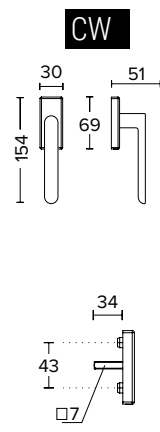

ROY-R ΧΕΙΡΟΛΑΒΗ ΠΟΡΤΑΣ ΜΕ
ΡΟΖΕΤΑ ΚΑΙ ΕΠΙΣΤΟΜΙΟ ΚΥΛΙΝΔΡΟΥ.
HANDLE ON ROSETTE WITH
CYLINDER ESCUTCHEON.