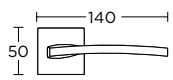

ΧΕΙΡΟΛΑΒΗ ΡΟΖΕΤΑ
ROSETTE HANDLE