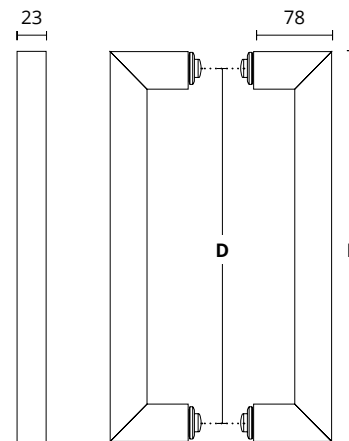

ΔΙΑΣΤΑΣΕΙΣ DIMENSIONS

**927**  
ΑΝΟΞΕΙΔΩΤΟ  
INOX  
**M01 M01**

ΧΡΩΜΑΤΑ COLORS

ΧΡΩΜΙΟ  
CHROME  
**S04 S04**

INOX  
304

ΔΙΑΣΤΑΣΕΙΣ DIMENSIONS

<b>D</b>	380	580	800
<b>L</b>	400	600	782

**925**  
MAT NIKEL  
MATT NICKEL  
S05 S05