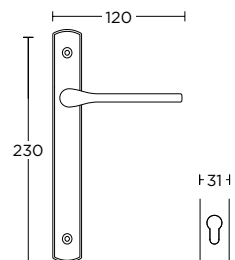

ΧΕΙΡΟΛΑΒΗ ΣΕ ΠΛΑΚΑ  
HANDLE ON PLATE

ΠΕΡΙΜΕΤΡΙΚΟΥ ΜΗΧΑΝΙΣΜΟΥ  
TILT & TURN WINDOW HANDLE

ΣΤΕΝΗ ΡΟΖΕΤΑ  
ROSETTE HANDLE

ΣΤΕΝΗ ΠΛΑΚΑ  
NARROW PLATE

SERIES **1495**

**1495**  
ΧΡΩΜΙΟ  
CHROME  
S04 S04

ΧΡΩΜΑΤΑ COLORS