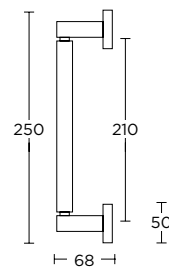

ΧΕΙΡΟΛΑΒΗ ΡΟΖΕΤΑ  
ROSETTE HANDLE

ΧΕΙΡΟΛΑΒΗ ΣΕ ΠΛΑΚΑ  
HANDLE ON PLATE

ΓΡΥΛΟΧΕΡΟ  
WINDOW HANDLE

1321

ΛΑΒΗ ΕΞΩΠΟΡΤΑΣ  
PULL HANDLE

50

ΣΤΕΝΗ ΡΟΖΕΤΑ  
ROSETTE HANDLE

ΣΤΕΝΗ ΠΛΑΚΑ  
NARROW PLATE