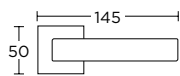

ΧΕΙΡΟΛΑΒΗ ΡΟΖΕΤΑ
ROSETTE HANDLE