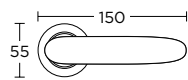

ΧΕΙΡΟΛΑΒΗ ΡΟΖΕΤΑ
ROSETTE HANDLE