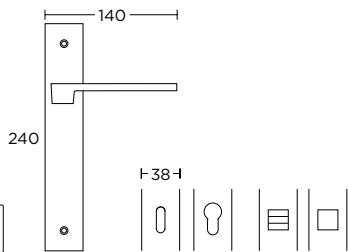

ΧΡΩΜΑΤΑ COLORS

ΧΕΙΡΟΛΑΒΗ ΣΕ ΠΛΑΚΑ
HANDLE ON PLATE