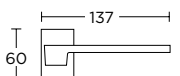

ΜΑΤ ΜΑΥΡΟ  
MATT BLACK  
S19 S19

ΧΕΙΡΟΛΑΒΗ ΡΟΖΕΤΑ  
ROSETTE HANDLE

ΧΕΙΡΟΛΑΒΗ ΣΕ ΠΛΑΚΑ  
HANDLE ON PLATE

ΜΑΤ ΛΕΥΚΟ  
MATT WHITE  
S06 S06

ΣΤΕΝΗ ΡΟΖΕΤΑ  
ROSETTE HANDLE

ΣΤΕΝΗ ΠΛΑΚΑ  
NARROW PLATE

**1515**  
MAT ΓΡΑΦΙΤΗΣ  
MATT GRAPHITE  
**S85 S85**