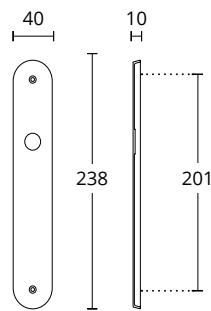

**625**  
ΠΛΑΚΑ ΧΕΙΡΟΛΑΒΗΣ  
DOOR HANDLE PLATE

ΔΙΑΣΤΑΣΕΙΣ DIMENSIONS

SERIES **175**

**175**  
ΠΛΑΚΑ ΧΕΙΡΟΛΑΒΗΣ  
DOOR HANDLE PLATE

ΔΙΑΣΤΑΣΕΙΣ DIMENSIONS

ΔΙΑΤΙΘΕΝΤΑΙ ΣΕ ΟΛΕΣ  
ΤΙΣ ΑΠΟΧΡΩΣΕΙΣ.  
ΣΥΜΒΟΥΛΕΥΤΕΙΤΕ ΤΟ ΧΡΩΜΑΤΟΛΟΓΙΟ  
ΣΤΙΣ ΣΕΛΙΔΕΣ 16-17  
AVAILABLE IN ALL COLORS  
AS SHOWN IN THE "FINISHES"  
PAGES 16-17

SERIES **155**

**155**  
ΠΛΑΚΑ ΧΕΙΡΟΛΑΒΗΣ  
DOOR HANDLE PLATE

ΔΙΑΣΤΑΣΕΙΣ DIMENSIONS

SERIES **135**

**135**  
ΠΛΑΚΑ ΧΕΙΡΟΛΑΒΗΣ  
DOOR HANDLE PLATE

ΔΙΑΣΤΑΣΕΙΣ DIMENSIONS

SERIES **115**

**115**  
ΠΛΑΚΑ ΧΕΙΡΟΛΑΒΗΣ  
DOOR HANDLE PLATE