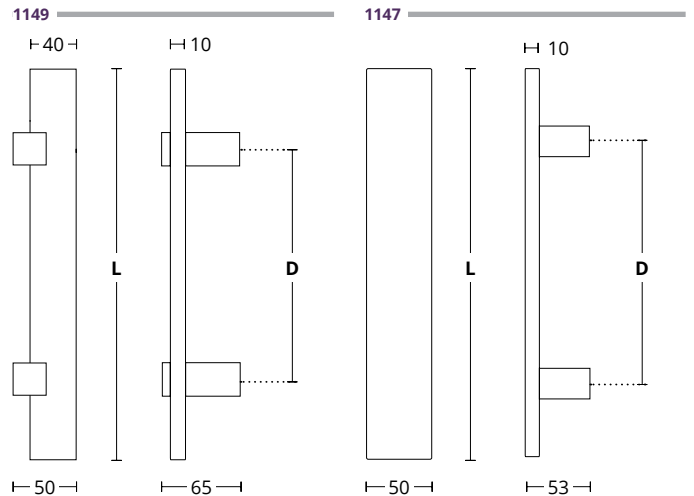

INOX  
304

ΔΙΑΣΤΑΣΕΙΣ DIMENSIONS

D	230	350	400	600	800	
L	400	500	600	800	1000	

**1141**  
ΑΝΟΞΕΙΔΩΤΟ  
INOX  
M01 M01

**1139**  
ΑΝΟΞΕΙΔΩΤΟ  
INOX  
M01 M01

ΔΙΑΣΤΑΣΕΙΣ DIMENSIONS

1141 ————— 1139

D	230	350	400	600	800	
L	400	500	600	800	1000	