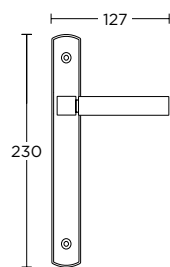

ΧΕΙΡΟΛΑΒΗ ΡΟΖΕΤΑ  
ROSETTE HANDLE

ΧΕΙΡΟΛΑΒΗ ΣΕ ΠΛΑΚΑ  
HANDLE ON PLATE

ΓΡΥΛΟΧΕΡΟ  
WINDOW HANDLE

1321

ΛΑΒΗ ΕΞΩΠΟΡΤΑΣ  
PULL HANDLE

50

ΣΤΕΝΗ ΡΟΖΕΤΑ  
ROSETTE HANDLE

ΣΤΕΝΗ ΠΛΑΚΑ  
NARROW PLATE