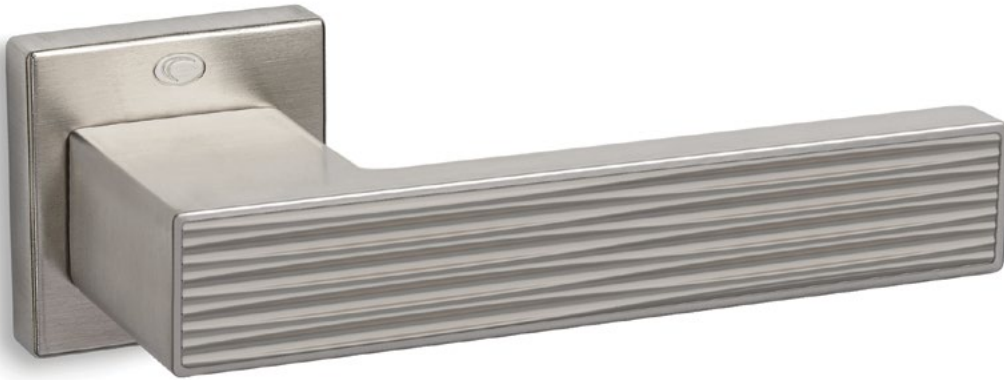

SERIES **2185B**

**2185B**  
MAT NIKEA  
MATT NICKEL  
S05S05

ΧΡΩΜΑΤΑ COLORS

MAT MAYPO  
MATT BLACK  
S19 S19

ΧΕΙΡΟΛΑΒΗ ΡΟΖΕΤΑ  
ROSETTE HANDLE

SERIES **2185C**

**2185C**  
MAT NIKEA  
MATT NICKEL  
S05S05

ΧΡΩΜΑΤΑ COLORS