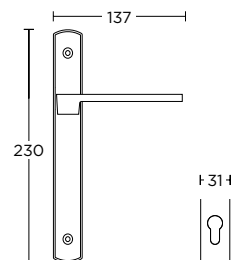

ΜΑΤ ΜΑΥΡΟ  
MATT BLACK  
S19 S19

ΧΕΙΡΟΛΑΒΗ ΡΟΖΕΤΑ  
ROSETTE HANDLE

ΧΕΙΡΟΛΑΒΗ ΣΕ ΠΛΑΚΑ  
HANDLE ON PLATE

ΜΑΤ ΛΕΥΚΟ  
MATT WHITE  
S06 S06

ΣΤΕΝΗ ΡΟΖΕΤΑ  
ROSETTE HANDLE

ΣΤΕΝΗ ΠΛΑΚΑ  
NARROW PLATE

**1515**  
MAT ΓΡΑΦΙΤΗΣ  
MATT GRAPHITE  
**S85 S85**