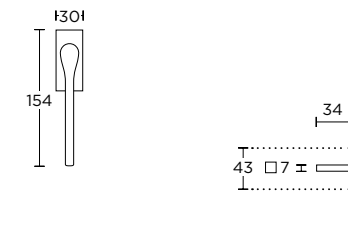

ΧΕΙΡΟΛΑΒΗ ΣΕ ΠΛΑΚΑ  
HANDLE ON PLATE

ΠΕΡΙΜΕΤΡΙΚΟΥ ΜΗΧΑΝΙΣΜΟΥ  
TILT & TURN WINDOW HANDLE

ΣΤΕΝΗ ΡΟΖΕΤΑ  
ROSETTE HANDLE

ΣΤΕΝΗ ΠΛΑΚΑ  
NARROW PLATE

SERIES **1495**

**1495**  
ΧΡΩΜΙΟ  
CHROME  
S04 S04

ΧΡΩΜΑΤΑ COLORS