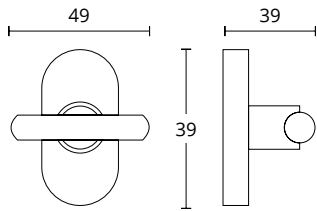

260 WOV
ΚΛΕΙΣΤΡΟ ΑΣΦΑΛΕΙΑΣ
SECURITY SHUTTER