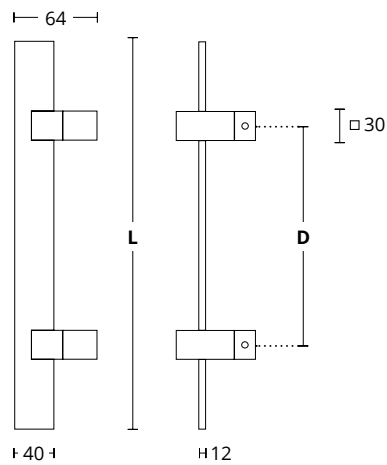

ΔΙΑΣΤΑΣΕΙΣ DIMENSIONS

D	230	350	400	600	800	1000	1300	1400	1600	1800
L	400	500	600	800	1000	1200	1500	1600	1800	2000