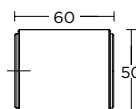

ΠΟΜΟΛΟ ΕΠΙΠΛΟΥ  
FURNITURE KNOB

ΛΑΒΗ ΕΠΙΠΛΟΥ  
FURNITURE HANDLE

ΛΑΒΗ ΕΞΩΠΟΡΤΑΣ  
OUTDOOR PULL HANDLE

ΜΠΟΥΛ ΠΟΡΤΑΣ  
DOOR KNOB

SERIES **1745B**

BRASS

**1745B**  
MAT NIKEA  
MATT NICKEL  
S05 S05

ΧΡΩΜΑΤΑ COLORS