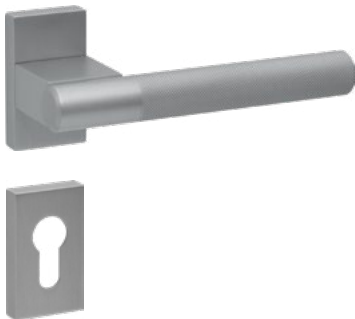

**GW** ΛΑΒΗ ΑΝΟΙΓΟΑΝΑΚΛΙΝΟΜΕΝΟΥ  
ή ΣΥΡΩΜΕΝΟΥ ΚΟΥΦΩΜΑΤΟΣ.  
TILT & TURN or SLIDING FRAME  
PULL HANDLE.

**CW** ΛΑΒΗ ΠΑΡΑΘΥΡΟΥ  
ΑΝΟΙΓΟΑΝΑΚΛΙΝΟΜΕΝΟΥ.  
WINDOW TILT & TURN  
PULL HANDLE.

**RVY-R** ΧΕΙΡΟΛΑΒΗ ΜΕ ΣΤΕΝΗ  
ΡΟΖΕΤΑ ΚΑΙ ΕΠΙΣΤΟΜΙΟ ΚΥΛΙΝΔΡΟΥ  
ΓΙΑ ΠΟΡΤΕΣ ΜΕ ΣΤΕΝΟ ΠΡΟΦΙΛ.  
HANDLE ON NARROW ROSETTE  
WITH CYLINDER ESCUTCHEON  
FOR NARROW PROFILE DOORS.