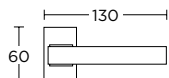

ΣΤΕΝΗ ΠΛΑΚΑ  
NARROW PLATE

**895**  
MAT NIKEL / ΧΡΩΜΙΟ  
MATT NICKEL / CHROME  
**S05 S04**

ΧΕΙΡΟΛΑΒΗ ΡΟΖΕΤΑ  
ROSETTE HANDLE

ΧΕΙΡΟΛΑΒΗ ΣΕ ΠΛΑΚΑ  
HANDLE ON PLATE

ΛΑΒΗ ΕΞΩΠΟΡΤΑΣ  
PULL HANDLE

62

ΣΤΕΝΗ ΡΟΖΕΤΑ  
ROSETTE HANDLE