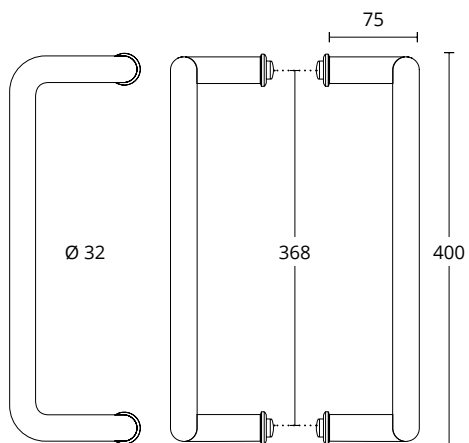

929
ΑΝΟΞΕΙΑΔΩΤΟ
INOX
M01 M01

ΔΙΑΣΤΑΣΕΙΣ DIMENSIONS