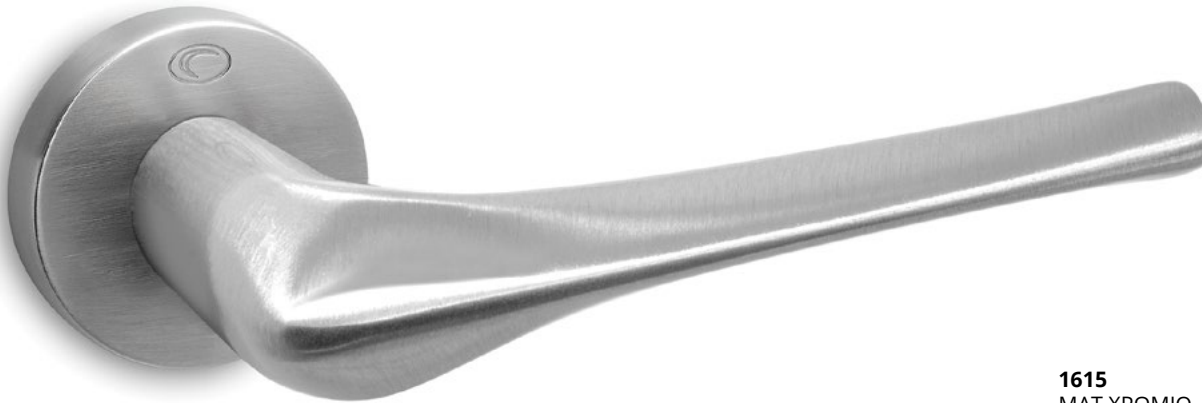

SERIES **1615**

OLEG SUZDALEV

1615
MAT ΧΡΩΜΙΟ
MATT CHROME
S24 S24

ΧΡΩΜΑΤΑ COLORS

MAT NIKEL
MATT NICKEL
S05 S05

ΧΡΩΜΙΟ
CHROME
S04 S04

ΧΕΙΡΟΛΑΒΗ ΡΟΖΕΤΑ
ROSETTE HANDLE