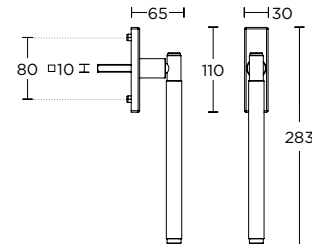

ΧΡΩΜΑΤΑ COLORS

MAT ΟΡΟ  
MATT ORO  
**S26 S26**

MAT ΝΙΚΕΛ  
MATT NICKEL  
**S05 S05**

ΧΕΙΡΟΛΑΒΗ ΡΟΖΕΤΑ  
ROSETTE HANDLE

ΠΕΡΙΜΕΤΡΙΚΟΥ ΜΗΧΑΝΙΣΜΟΥ  
TILT & TURN WINDOW HANDLE

ΛΑΒΗ ΑΝΑΣΥΡΩΜΕΝΟΥ  
TILT & TURN PULL HANDLE