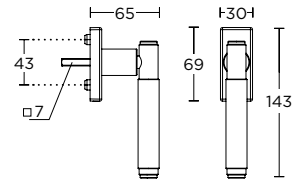

ΧΡΩΜΑΤΑ COLORS

MAT ΟΡΟ  
MATT ORO  
**S26 S26**

MAT ΝΙΚΕΛ  
MATT NICKEL  
**S05 S05**

ΧΕΙΡΟΛΑΒΗ ΡΟΖΕΤΑ  
ROSETTE HANDLE

ΠΕΡΙΜΕΤΡΙΚΟΥ ΜΗΧΑΝΙΣΜΟΥ  
TILT & TURN WINDOW HANDLE

ΛΑΒΗ ΑΝΑΣΥΡΩΜΕΝΟΥ  
TILT & TURN PULL HANDLE