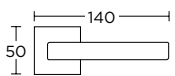

ΧΕΙΡΟΛΑΒΗ ΡΟΖΕΤΑ  
ROSETTE HANDLE

ΧΕΙΡΟΛΑΒΗ ΣΕ ΠΛΑΚΑ  
HANDLE ON PLATE

ΠΕΡΙΜΕΤΡΙΚΟΥ ΜΗΧΑΝΙΣΜΟΥ  
TILT & TURN WINDOW HANDLE

ΣΤΕΝΗ ΡΟΖΕΤΑ  
ROSETTE HANDLE

ΣΤΕΝΗ ΠΛΑΚΑ  
NARROW PLATE

SERIES **1555**

**1555**  
MAT ΧΡΩΜΙΟ  
MATT CHROME  
**S24 S24**