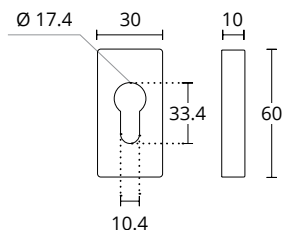

SERIES **185**

RZY
ΡΟΖΕΤΑ ΑΣΦΑΛΕΙΑΣ
SECURITY ESCUTHEON

RZR
ΡΟΖΕΤΑ ΜΕΣΟΠΟΡΤΑΣ
KEYHOLE ESCUTHEON

AF
ΡΟΖΕΤΑ ΜΠΑΝΙΟΥ
TURN & RELEASE ESCUTHEON

BRASS

ΔΙΑΤΙΘΕΝΤΑΙ ΣΕ ΟΛΕΣ ΤΙΣ ΑΠΟΧΡΩΣΕΙΣ
ΤΟΥ ΑΝΤΙΣΤΟΙΧΟΥ ΠΟΜΟΛΟΥ
AVAILABLE IN ALL COLORS OF THE
CORRESPONDING DOOR HANDLE

SERIES **735/155**

735 OY
ΕΠΙΣΤΟΜΙΟ ΑΣΦΑΛΕΙΑΣ
SECURITY ESCUTHEON

155 OY
ΕΠΙΣΤΟΜΙΟ ΑΣΦΑΛΕΙΑΣ
SECURITY ESCUTHEON