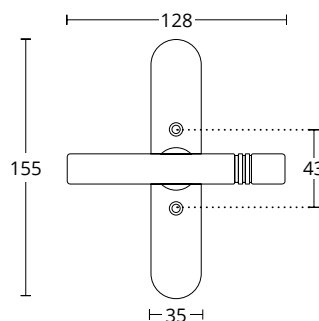

BRASS

ΔΙΑΣΤΑΣΕΙΣ DIMENSIONS

SERIES **1027**

**1027**  
ΕΠΙΤΟΙΧΙΟ ΣΤΟΠ ΠΟΡΤΑΣ  
WALL DOOR STOPPER

INOX  
304

ΔΙΑΣΤΑΣΕΙΣ DIMENSIONS

SERIES **1159**

ΣΤΟΠ ΠΟΡΤΑΣ DOOR STOPPER