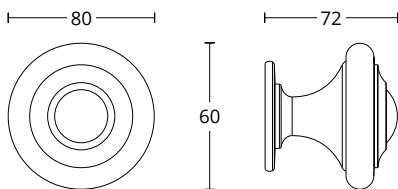

SERIES **469-80**

BRASS

ΔΙΑΣΤΑΣΕΙΣ DIMENSIONS

SERIES **449-80**

449
MAT NIKEA / ANOΞEΙΔΩΤΟ
MATT NICKEL / INOX
S05 M01

INOX
304

ΔΙΑΣΤΑΣΕΙΣ DIMENSIONS

A	80
B	100
C	46