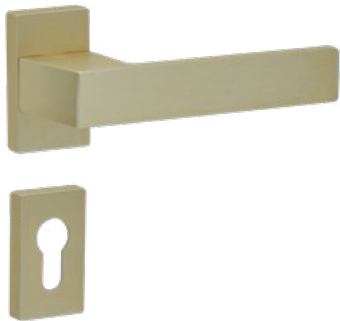

**GW** ΛΑΒΗ ΑΝΟΙΓΟΑΝΑΚΛΙΝΟΜΕΝΟΥ  
ή ΣΥΡΩΜΕΝΟΥ ΚΟΥΦΩΜΑΤΟΣ.  
TILT & TURN or SLIDING FRAME  
PULL HANDLE.

**CW** ΛΑΒΗ ΠΑΡΑΘΥΡΟΥ  
ΑΝΟΙΓΟΑΝΑΚΛΙΝΟΜΕΝΟΥ.  
WINDOW TILT & TURN  
PULL HANDLE.

**RVY-R** ΧΕΙΡΟΛΑΒΗ ΜΕ ΣΤΕΝΗ  
ΡΟΖΕΤΑ ΚΑΙ ΕΠΙΣΤΟΜΙΟ ΚΥΛΙΝΔΡΟΥ  
ΓΙΑ ΠΟΡΤΕΣ ΜΕ ΣΤΕΝΟ ΠΡΟΦΙΛ.  
HANDLE ON NARROW ROSETTE  
WITH CYLINDER ESCUTCHEON  
FOR NARROW PROFILE DOORS.