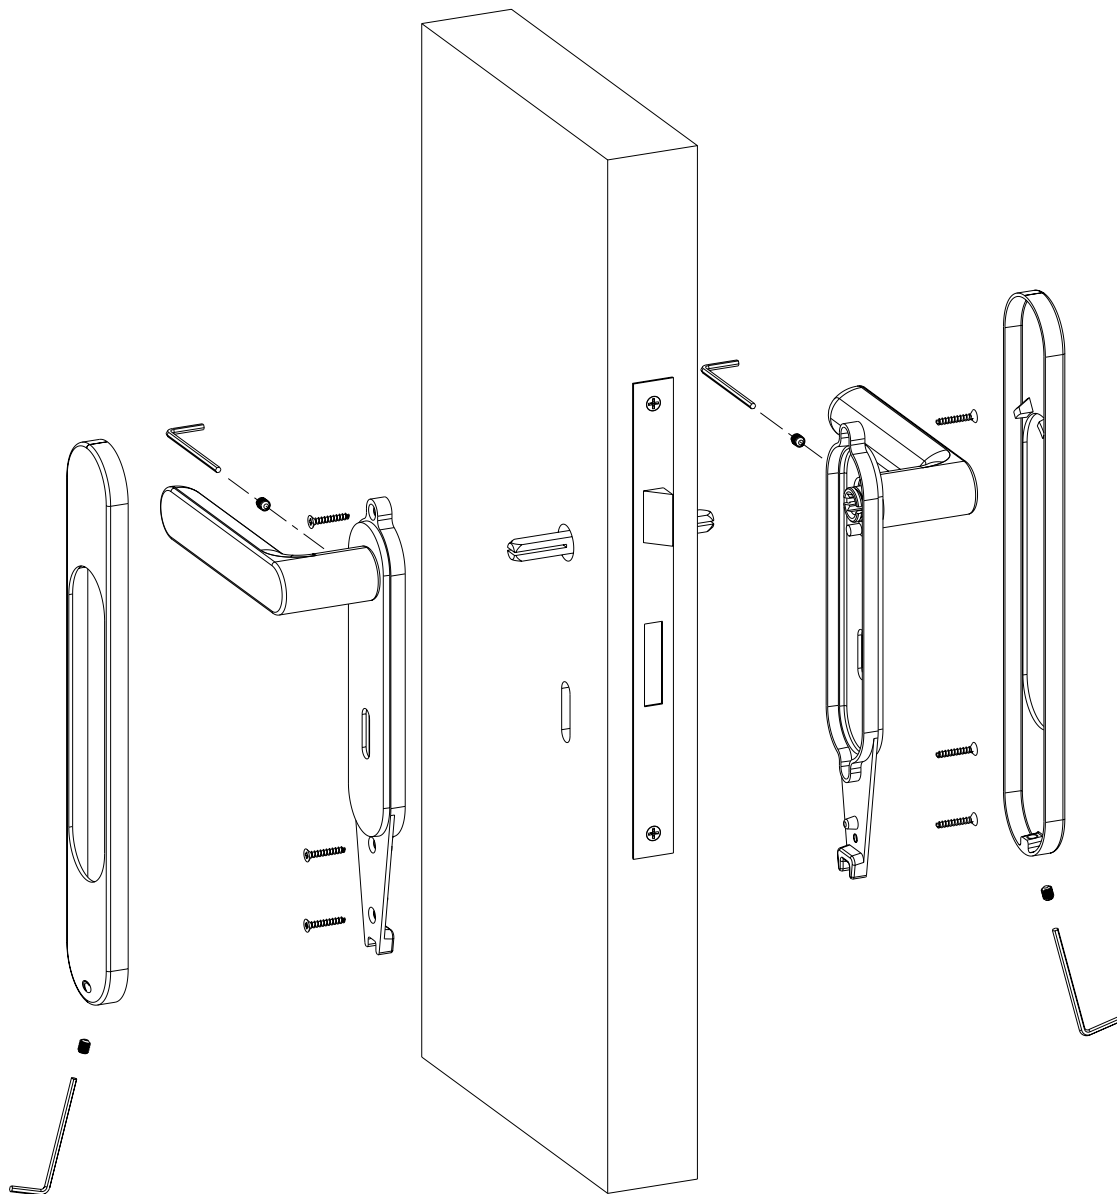

ΟΔΗΓΟΣ ΣΥΝΑΡΜΟΛΟΓΗΣΗΣ / ASSEMBLY GUIDE

ΣΥΝΑΡΜΟΛΟΓΗΣΗ ΠΟΜΟΛΟΥ ΜΕ **ΜΕΓΑΛΗ** ΠΛΑΚΑ
DOOR HANDLE WITH **LARGE** PLATE ASSEMBLY