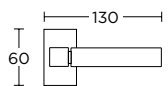

ΧΕΙΡΟΛΑΒΗ ΡΟΖΕΤΑ  
ROSETTE HANDLE

ΧΕΙΡΟΛΑΒΗ ΣΕ ΠΛΑΚΑ  
HANDLE ON PLATE

ΓΡΥΛΟΧΕΡΟ  
WINDOW HANDLE

1321

ΛΑΒΗ ΕΞΩΠΟΡΤΑΣ  
PULL HANDLE

50

ΣΤΕΝΗ ΡΟΖΕΤΑ  
ROSETTE HANDLE

ΣΤΕΝΗ ΠΛΑΚΑ  
NARROW PLATE