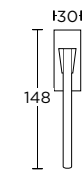

MAT ΧΡΩΜΙΟ  
MATT CHROME  
S24 S24

MAYPO ANTIKE  
BLACK ANTIQUE  
S75 S75

ΧΡΩΜΙΟ  
CHROME  
S04 S04

ΧΕΙΡΟΛΑΒΗ ΡΟΖΕΤΑ  
ROSETTE HANDLE

ΧΕΙΡΟΛΑΒΗ ΣΕ ΠΛΑΚΑ  
HANDLE ON PLATE

ΠΕΡΙΜΕΤΡΙΚΟΥ ΜΗΧΑΝΙΣΜΟΥ  
TILT & TURN WINDOW HANDLE