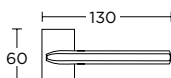

MAT MAYPO  
MATT BLACK  
S19 S19

ΧΕΙΡΟΛΑΒΗ ΡΟΖΕΤΑ  
ROSETTE HANDLE

ΧΕΙΡΟΛΑΒΗ ΣΕ ΠΛΑΚΑ  
HANDLE ON PLATE

ΣΤΕΝΗ ΡΟΖΕΤΑ  
ROSETTE HANDLE

ΣΤΕΝΗ ΠΛΑΚΑ  
NARROW PLATE

**925**  
MAT OPO  
MATT ORO  
S26 S26

ΧΡΩΜΑΤΑ COLORS