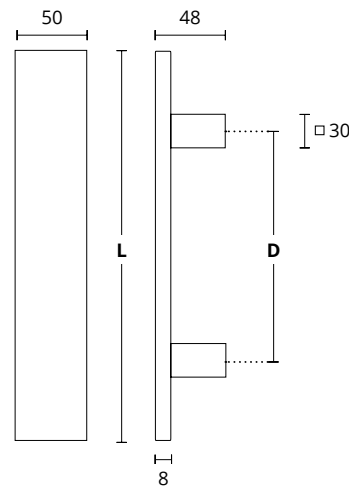

919
MAT NIKEL / ΑΝΟΞΕΙΔΩΤΟ
MATT NICKEL / INOX
S05 M01

ΧΡΩΜΑΤΑ COLORS

MAT MAYPO
MATT BLACK
S19 S19

ΔΙΑΣΤΑΣΕΙΣ DIMENSIONS