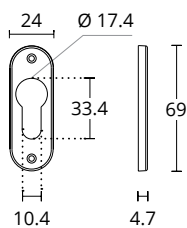

217 Y
ΕΠΙΣΤΟΜΙΟ ΑΣΦΑΛΕΙΑΣ
SECURITY ESCUTHEON