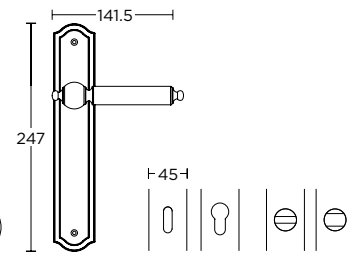

ΧΡΩΜΑΤΑ COLORS

MAT OPO / OPO  
MATT ORO / ORO  
**S26 S16**

MAT ANTIKE  
MATT ANTIQUE  
**S73 S73**

ΧΕΙΡΟΛΑΒΗ ΡΟΖΕΤΑ  
ROSETTE HANDLE

ΧΕΙΡΟΛΑΒΗ ΣΕ ΠΛΑΚΑ  
HANDLE ON PLATE

ΓΡΥΛΟΧΕΡΟ  
WINDOW HANDLE

ΛΑΒΗ ΕΞΩΠΟΡΤΑΣ  
PULL HANDLE