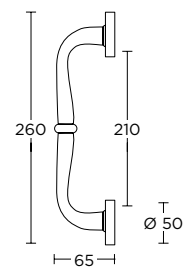

MAT OPO / OPO  
MATT ORO / ORO  
**S26 S16**

ΧΕΙΡΟΛΑΒΗ ΡΟΖΕΤΑ  
ROSETTE HANDLE

ΧΕΙΡΟΛΑΒΗ ΣΕ ΠΛΑΚΑ  
HANDLE ON PLATE

ΓΡΥΛΟΧΕΡΟ  
WINDOW HANDLE

ΛΑΒΗ ΕΞΩΠΟΡΤΑΣ  
PULL HANDLE

ΣΤΕΝΗ ΡΟΖΕΤΑ  
ROSETTE HANDLE

ΣΤΕΝΗ ΠΛΑΚΑ  
NARROW PLATE