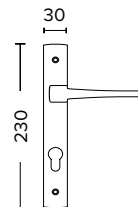

**SHY-R** ΧΕΙΡΟΛΑΒΗ ΠΟΡΤΑΣ ΣΕ  
ΣΤΕΝΗ ΠΛΑΚΑ ΜΕ ΟΠΗ ΚΥΛΙΝΔΡΟΥ.  
HANDLE ON NARROW PLATE WITH  
CYLINDER HOLE.

**CW**

**RVY-R**

**ROY-R**

**SHY-R**

ΛΑΒΕΣ  
ΕΞΩΠΟΡΤΑΣ  
OUTDOOR  
PULL HANDLES

SERIES **1487** ΛΑΒΕΣ ΕΞΟΡΤΑΣ  
FRONT DOOR HANDLES