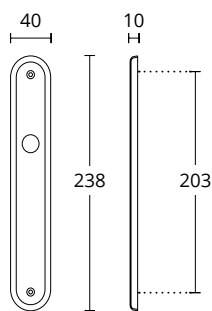

ΔΙΑΣΤΑΣΕΙΣ DIMENSIONS