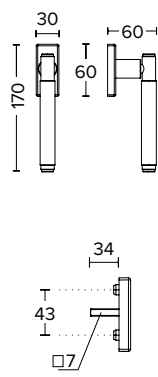

SW

PS

GW

CW

RVY-R

ROY-R