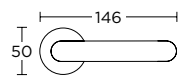

ΧΡΩΜΑΤΑ COLORS

MAT NIKEL  
MATT NICKEL  
**S05 S05**

MAT ΧΡΩΜΙΟ  
MATT CHROME  
**S24 S24**

MAT ΜΑΥΡΟ  
MATT BLACK  
**S19 S19**

ΧΕΙΡΟΛΑΒΗ ΡΟΖΕΤΑ  
ROSETTE HANDLE

TESEO BERGHELLA

1775  
MAT ANTIKE  
MATT ANTIQUE  
S73 S73