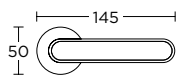

ΧΕΙΡΟΛΑΒΗ ΡΟΖΕΤΑ
ROSETTE HANDLE