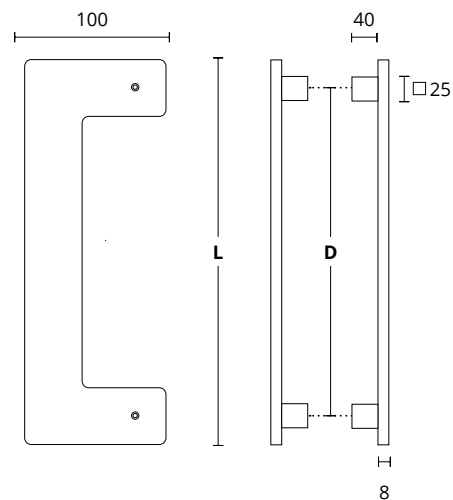

ΔΙΑΣΤΑΣΕΙΣ DIMENSIONS

D	230	400	500	600
L	270	440	540	640

**895**  
MAT NIKEL / ΧΡΩΜΙΟ  
MATT NICKEL / CHROME  
**S05 S04**

ΧΡΩΜΑΤΑ COLORS

MAT OPO / OPO ΓΥΑΛΙΣΤΕΡΟ  
MATT ORO / ORO POLISHED  
**S26 S16**

ΔΙΑΤΙΘΕΝΤΑΙ ΣΕ ΟΛΕΣ ΤΙΣ ΑΠΟΧΡΩΣΕΙΣ  
ΤΟΥ ΑΝΤΙΣΤΟΙΧΟΥ ΠΟΜΟΛΟΥ  
AVAILABLE IN ALL COLORS OF THE  
CORRESPONDING DOOR HANDLE