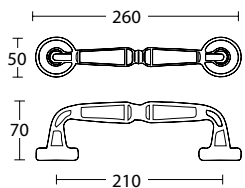

DOOR HANDLES MADE IN GREECE

Σε όλα μας τα προϊόντα  
μπορεί να προστεθεί  
αντιμικροβιακή προστασία  
Antimicrobial protection  
can be added to all products

NEW  
PRODUCT

ΟΡΕΙΧΑΚΟΖ  
BRASS

CONVEX®  
HANDLES KNOBS DESIGN & PRODUCTION