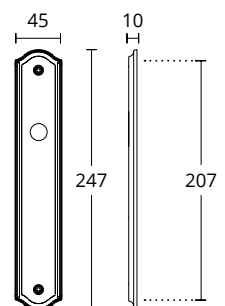

**625**  
ΠΛΑΚΑ ΧΕΙΡΟΛΑΒΗΣ  
DOOR HANDLE PLATE

ΔΙΑΣΤΑΣΕΙΣ DIMENSIONS

SERIES **175**

**175**  
ΠΛΑΚΑ ΧΕΙΡΟΛΑΒΗΣ  
DOOR HANDLE PLATE

ΔΙΑΣΤΑΣΕΙΣ DIMENSIONS

ΔΙΑΤΙΘΕΝΤΑΙ ΣΕ ΟΛΕΣ  
ΤΙΣ ΑΠΟΧΡΩΣΕΙΣ.  
ΣΥΜΒΟΥΛΕΥΤΕΙΤΕ ΤΟ ΧΡΩΜΑΤΟΛΟΓΙΟ  
ΣΤΙΣ ΣΕΛΙΔΕΣ 16-17  
AVAILABLE IN ALL COLORS  
AS SHOWN IN THE "FINISHES"  
PAGES 16-17