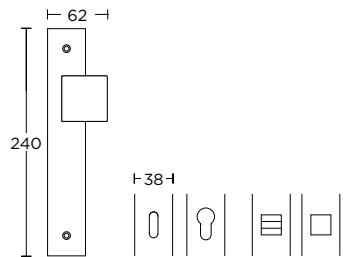

ΧΡΩΜΑΤΑ COLORS

ΧΕΙΡΟΛΑΒΗ ΣΕ ΠΛΑΚΑ
HANDLE ON PLATE