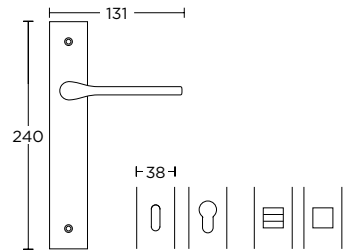

ΧΕΙΡΟΛΑΒΗ ΣΕ ΠΛΑΚΑ  
HANDLE ON PLATE

ΠΕΡΙΜΕΤΡΙΚΟΥ ΜΗΧΑΝΙΣΜΟΥ  
TILT & TURN WINDOW HANDLE

ΣΤΕΝΗ ΡΟΖΕΤΑ  
ROSETTE HANDLE

ΣΤΕΝΗ ΠΛΑΚΑ  
NARROW PLATE

SERIES **1495**

**1495**  
ΧΡΩΜΙΟ  
CHROME  
S04 S04

ΧΡΩΜΑΤΑ COLORS