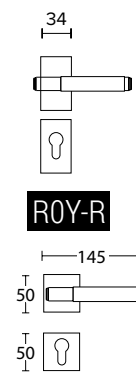

SW

PS

GW

CW

RVY-R

ROY-R