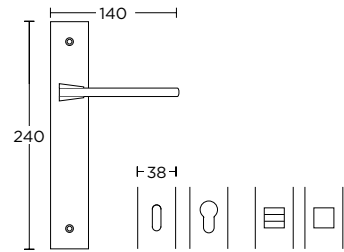

MAT ΧΡΩΜΙΟ  
MATT CHROME  
S24 S24

MAYPO ANTIKE  
BLACK ANTIQUE  
S75 S75

ΧΡΩΜΙΟ  
CHROME  
S04 S04

ΧΕΙΡΟΛΑΒΗ ΡΟΖΕΤΑ  
ROSETTE HANDLE

ΧΕΙΡΟΛΑΒΗ ΣΕ ΠΛΑΚΑ  
HANDLE ON PLATE

ΠΕΡΙΜΕΤΡΙΚΟΥ ΜΗΧΑΝΙΣΜΟΥ  
TILT & TURN WINDOW HANDLE