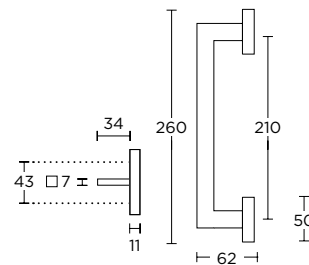

MAT ΛΕΥΚΟ  
MATT WHITE  
S06 S06

ΧΕΙΡΟΛΑΒΗ ΣΕ ΠΛΑΚΑ  
HANDLE ON PLATE

ΠΕΡΙΜΕΤΡΙΚΟΥ ΜΗΧΑΝΙΣΜΟΥ  
TILT & TURN WINDOW HANDLE

ΛΑΒΗ ΕΞΩΠΟΡΤΑΣ  
PULL HANDLE

ΣΤΕΝΗ ΡΟΖΕΤΑ  
ROSETTE HANDLE

ΣΤΕΝΗ ΠΛΑΚΑ  
NARROW PLATE