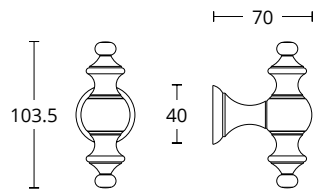

ΔΙΑΣΤΑΣΕΙΣ DIMENSIONS

ΧΡΩΜΑΤΑ COLORS