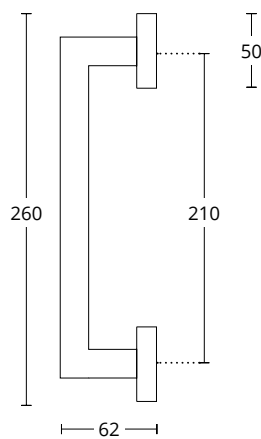

MAT NIKEL
MATT NICKEL
S05 S05

ΔΙΑΤΙΘΕΝΤΑΙ ΣΕ ΟΛΕΣ ΤΙΣ ΑΠΟΧΡΩΣΕΙΣ
ΤΟΥ ΑΝΤΙΣΤΟΙΧΟΥ ΠΟΜΟΛΟΥ
AVAILABLE IN ALL COLORS OF THE
CORRESPONDING DOOR HANDLE

ΔΙΑΣΤΑΣΕΙΣ DIMENSIONS