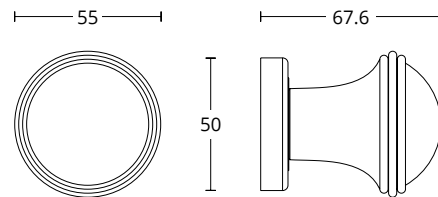

ΔΙΑΣΤΑΣΕΙΣ DIMENSIONS

ΧΡΩΜΑΤΑ COLORS