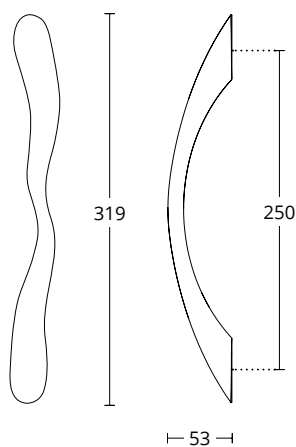

ΔΙΑΣΤΑΣΕΙΣ DIMENSIONS