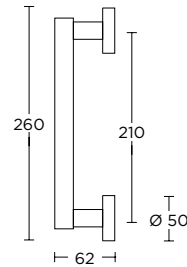

ΣΤΕΝΗ ΠΛΑΚΑ  
NARROW PLATE

**895**  
MAT NIKEL / ΧΡΩΜΙΟ  
MATT NICKEL / CHROME  
**S05 S04**

ΧΕΙΡΟΛΑΒΗ ΡΟΖΕΤΑ  
ROSETTE HANDLE

ΧΕΙΡΟΛΑΒΗ ΣΕ ΠΛΑΚΑ  
HANDLE ON PLATE

ΛΑΒΗ ΕΞΩΠΟΡΤΑΣ  
PULL HANDLE

62

ΣΤΕΝΗ ΡΟΖΕΤΑ  
ROSETTE HANDLE