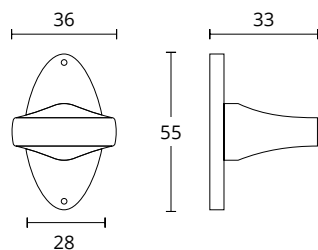

185 WF
ΚΛΕΙΣΤΡΟ ΑΣΦΑΛΕΙΑΣ
SECURITY SHUTTER