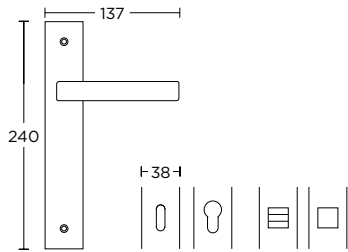

ΧΕΙΡΟΛΑΒΗ ΡΟΖΕΤΑ  
ROSETTE HANDLE

ΧΕΙΡΟΛΑΒΗ ΣΕ ΠΛΑΚΑ  
HANDLE ON PLATE

ΠΕΡΙΜΕΤΡΙΚΟΥ ΜΗΧΑΝΙΣΜΟΥ  
TILT & TURN WINDOW HANDLE

ΣΤΕΝΗ ΡΟΖΕΤΑ  
ROSETTE HANDLE

ΣΤΕΝΗ ΠΛΑΚΑ  
NARROW PLATE

SERIES **1555**

**1555**  
MAT ΧΡΩΜΙΟ  
MATT CHROME  
**S24 S24**