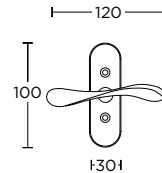

MAT MAYPO  
MATT BLACK  
S19 S19

MAT OPO/OPO  
MATT ORO/ORO  
S26 S16

ΧΕΙΡΟΛΑΒΗ ΡΟΖΕΤΑ  
ROSETTE HANDLE

ΧΕΙΡΟΛΑΒΗ ΣΕ ΠΛΑΚΑ  
HANDLE ON PLATE

ΓΡΥΛΟΧΕΡΟ  
WINDOW HANDLE

±30±

425  
ANTIKE ΧΑΛΚΟΣ  
ANTIQUÉ COPPER  
S84 S84