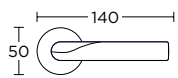

ΧΕΙΡΟΛΑΒΗ ΡΟΖΕΤΑ
ROSETTE HANDLE