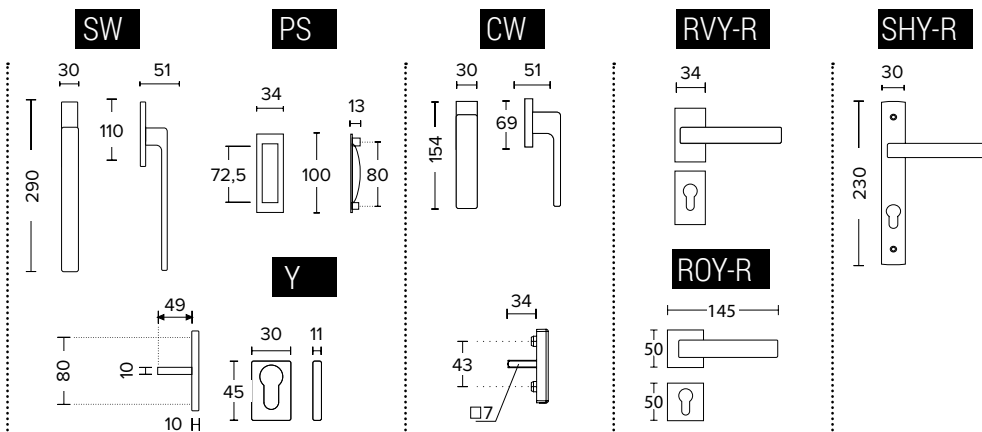

RVY-R ΧΕΙΡΟΛΑΒΗ ΜΕ ΣΤΕΝΗ
ΡΟΖΕΤΑ ΚΑΙ ΕΠΙΣΤΟΜΙΟ ΚΥΛΙΝΔΡΟΥ
ΓΙΑ ΠΟΡΤΕΣ ΜΕ ΣΤΕΝΟ ΠΡΟΦΙΛ.
HANDLE ON NARROW ROSETTE
WITH CYLINDER ESCUTCHEON
FOR NARROW PROFILE DOORS.

ROY-R ΧΕΙΡΟΛΑΒΗ ΠΟΡΤΑΣ ΜΕ
ΡΟΖΕΤΑ ΚΑΙ ΕΠΙΣΤΟΜΙΟ ΚΥΛΙΝΔΡΟΥ.
HANDLE ON ROSETTE WITH
CYLINDER ESCUTCHEON.