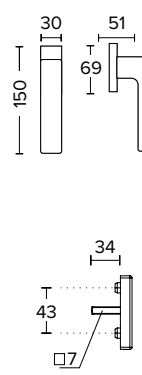

**ROY-R** ΧΕΙΡΟΛΑΒΗ ΠΟΡΤΑΣ ΜΕ  
ΡΟΖΕΤΑ ΚΑΙ ΕΠΙΣΤΟΜΙΟ ΚΥΛΙΝΔΡΟΥ.  
HANDLE ON ROSETTE WITH  
CYLINDER ESCUTCHEON.

**SW**

**PS**

**GW**

**CW**

**RVY-R**

**ROY-R**

**Ανοδίωση Αλουμινίου** \* ΕΞΑΙΡΕΤΙΚΗ ΑΝΤΟΧΗ ΣΤΙΣ ΚΑΙΡΙΚΕΣ ΣΥΝΘΗΚΕΣ  
**Anodizing Aluminium** \* EXCELLENT RESISTANCE TO WEATHER CONDITIONS