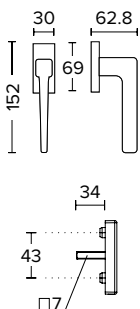

**SHY-R** ΧΕΙΡΟΛΑΒΗ ΠΟΡΤΑΣ ΣΕ  
ΣΤΕΝΗ ΠΛΑΚΑ ΜΕ ΟΠΗ ΚΥΛΙΝΔΡΟΥ.  
HANDLE ON NARROW PLATE WITH  
CYLINDER HOLE.

**CW**

**RVY-R**

**ROY-R**

**SHY-R**

SERIES **1495** ΧΕΙΡΟΛΑΒΕΣ ΚΟΥΦΩΜΑΤΩΝ  
WINDOW HANDLES

ΧΡΩΜΑΤΑ COLORS