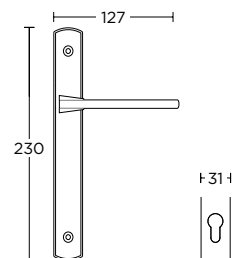

ΣΤΕΝΗ ΠΛΑΚΑ
NARROW PLATE