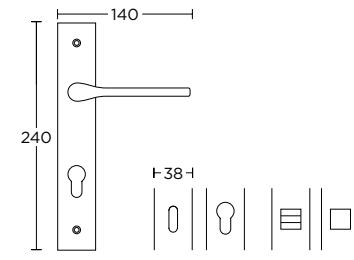

MAT ΟΡΕΙΧΑΛΚΟΣ  
MATT BRASS  
**S02 S02**

ΧΕΙΡΟΛΑΒΗ ΡΟΖΕΤΑ  
ROSETTE HANDLE

ΣΤΕΝΗ ΡΟΖΕΤΑ  
ROSETTE HANDLE

ΣΤΕΝΗ ΠΛΑΚΑ  
NARROW PLATE

ΧΕΙΡΟΛΑΒΗ ΣΕ ΠΛΑΚΑ  
HANDLE ON PLATE

ΠΕΡΙΜΕΤΡΙΚΟΥ ΜΗΧΑΝΙΣΜΟΥ  
TILT & TURN WINDOW HANDLE