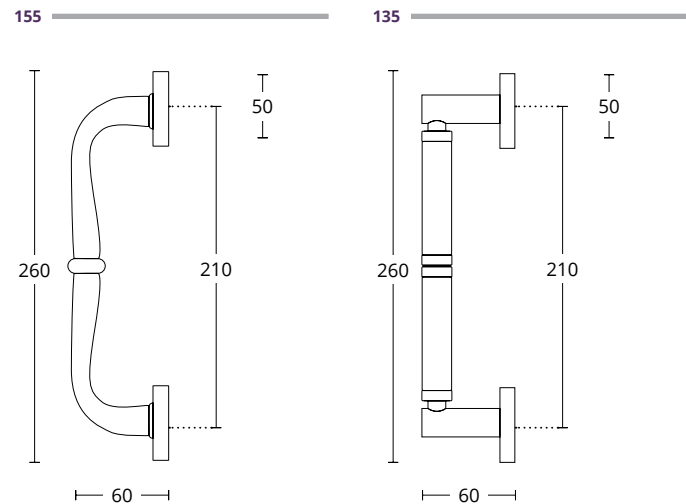

ΔΙΑΤΙΘΕΝΤΑΙ ΣΕ ΟΛΕΣ ΤΙΣ ΑΠΟΧΡΩΣΕΙΣ
ΤΟΥ ΑΝΤΙΣΤΟΙΧΟΥ ΠΟΜΟΛΟΥ
AVAILABLE IN ALL COLORS OF THE
CORRESPONDING DOOR HANDLE

ΔΙΑΣΤΑΣΕΙΣ DIMENSIONS