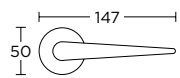

ΧΕΙΡΟΛΑΒΗ ΡΟΖΕΤΑ
ROSETTE HANDLE