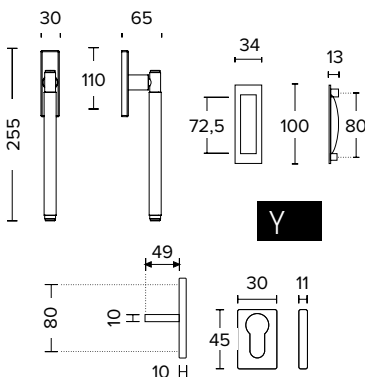

**ROY-R** ΧΕΙΡΟΛΑΒΗ ΠΟΡΤΑΣ ΜΕ  
ΡΟΖΕΤΑ ΚΑΙ ΕΠΙΣΤΟΜΙΟ ΚΥΛΙΝΔΡΟΥ.  
HANDLE ON ROSETTE WITH  
CYLINDER ESCUTCHEON.

**SW**

**PS**

**GW**

**CW**

**RVY-R**

**ROY-R**

**Ανοδίωση Αλουμινίου** \* ΕΞΑΙΡΕΤΙΚΗ ΑΝΤΟΧΗ ΣΤΙΣ ΚΑΙΡΙΚΕΣ ΣΥΝΘΗΚΕΣ  
**Anodizing Aluminium** \* EXCELLENT RESISTANCE TO WEATHER CONDITIONS