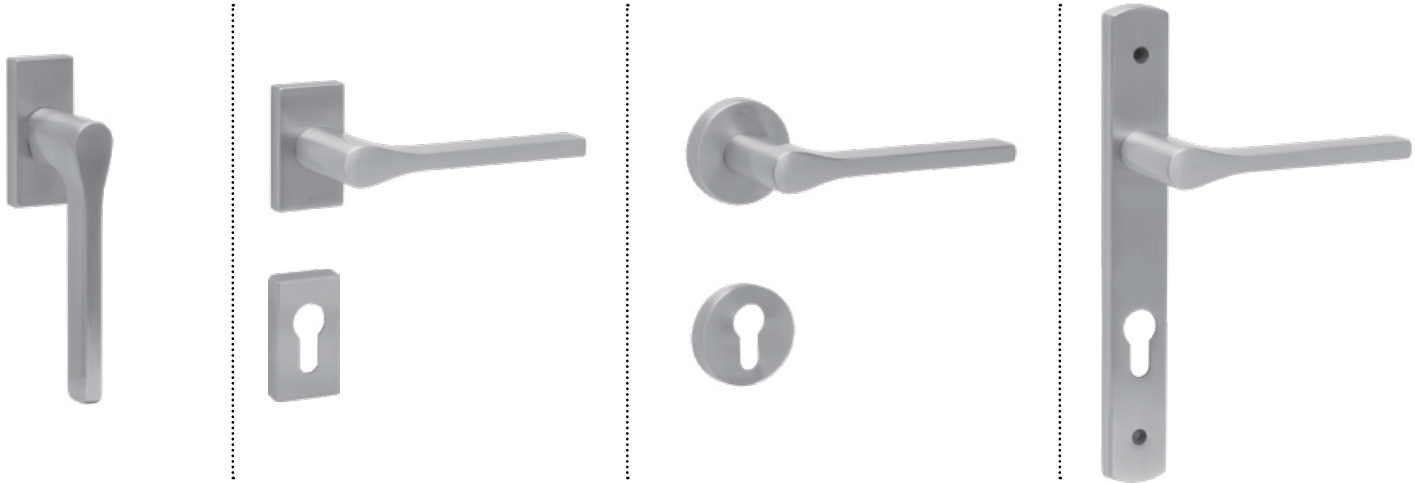

CW ΛΑΒΗ ΠΑΡΑΘΥΡΟΥ
ΑΝΟΙΓΟΑΝΑΚΛΙΝΟΜΕΝΟΥ.
WINDOW TILT & TURN
PULL HANDLE.

RVY-R ΧΕΙΡΟΛΑΒΗ ΜΕ ΣΤΕΝΗ
ΡΟΖΕΤΑ ΚΑΙ ΕΠΙΣΤΟΜΙΟ ΚΥΛΙΝΔΡΟΥ
ΓΙΑ ΠΟΡΤΕΣ ΜΕ ΣΤΕΝΟ ΠΡΟΦΙΛ.
HANDLE ON NARROW ROSETTE
WITH CYLINDER ESCUTCHEON
FOR NARROW PROFILE DOORS.

ROY-R ΧΕΙΡΟΛΑΒΗ ΠΟΡΤΑΣ ΜΕ
ΡΟΖΕΤΑ ΚΑΙ ΕΠΙΣΤΟΜΙΟ ΚΥΛΙΝΔΡΟΥ.
HANDLE ON ROSETTE WITH
CYLINDER ESCUTCHEON.

SHY-R ΧΕΙΡΟΛΑΒΗ ΠΟΡΤΑΣ ΣΕ
ΣΤΕΝΗ ΠΛΑΚΑ ΜΕ ΟΠΗ ΚΥΛΙΝΔΡΟΥ.
HANDLE ON NARROW PLATE WITH
CYLINDER HOLE.

CW

RVY-R

ROY-R

SHY-R