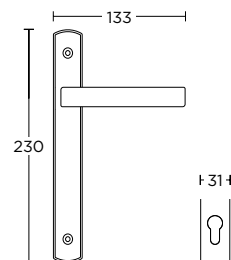

ΧΕΙΡΟΛΑΒΗ ΡΟΖΕΤΑ  
ROSETTE HANDLE

ΧΕΙΡΟΛΑΒΗ ΣΕ ΠΛΑΚΑ  
HANDLE ON PLATE

ΠΕΡΙΜΕΤΡΙΚΟΥ ΜΗΧΑΝΙΣΜΟΥ  
TILT & TURN WINDOW HANDLE

ΣΤΕΝΗ ΡΟΖΕΤΑ  
ROSETTE HANDLE

ΣΤΕΝΗ ΠΛΑΚΑ  
NARROW PLATE

SERIES **1555**

**1555**  
MAT ΧΡΩΜΙΟ  
MATT CHROME  
**S24 S24**