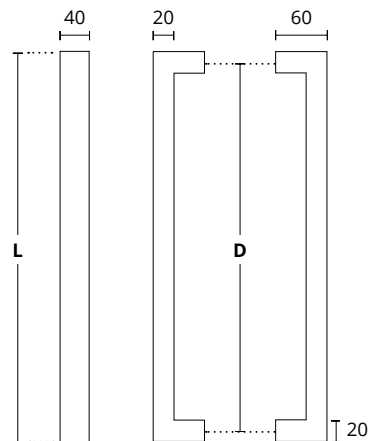

ΔΙΑΣΤΑΣΕΙΣ DIMENSIONS

D	460	560	760	960	1160
L	500	600	800	1000	1200

**931**  
ΑΝΟΞΕΙΔΩΤΟ  
INOX  
**M01 M01**

ΔΙΑΣΤΑΣΕΙΣ DIMENSIONS

<b>D</b>	380	580	800
<b>L</b>	400	600	782

929  
ΑΝΟΞΕΙΑΔΩΤΟ  
INOX  
M01 M01