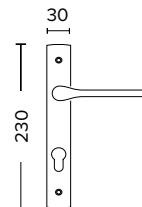

**SHY-R** ΧΕΙΡΟΛΑΒΗ ΠΟΡΤΑΣ ΣΕ  
ΣΤΕΝΗ ΠΛΑΚΑ ΜΕ ΟΠΗ ΚΥΛΙΝΔΡΟΥ.  
HANDLE ON NARROW PLATE WITH  
CYLINDER HOLE.

**CW**

**RVY-R**

**ROY-R**

**SHY-R**

SERIES **1505** ΧΕΙΡΟΛΑΒΕΣ ΚΟΥΦΩΜΑΤΩΝ  
WINDOW HANDLES

ΧΡΩΜΑΤΑ COLORS