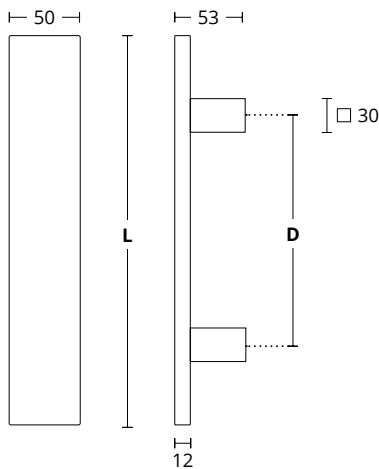

D	230	350	400	600	800	1000	1300	1400	1600	1800	
L	400	500	600	800	1000	1200	1500	1600	1800	2000