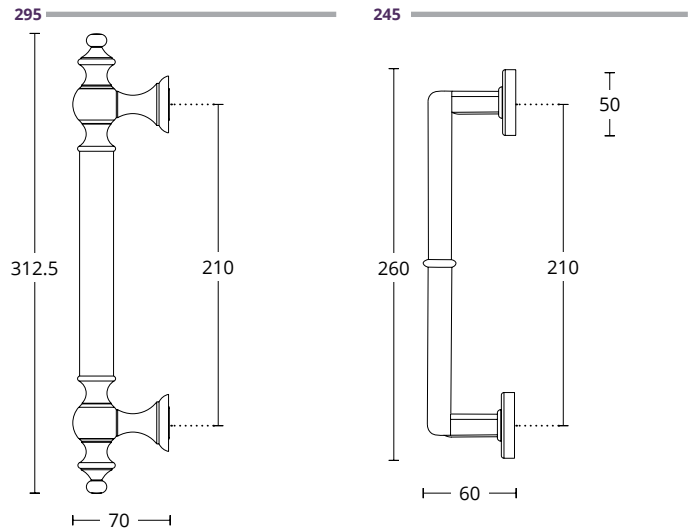

ΔΙΑΣΤΑΣΕΙΣ DIMENSIONS