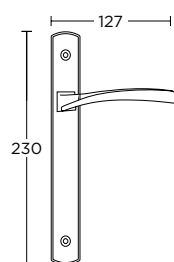

ΣΤΕΝΗ ΠΛΑΚΑ
NARROW PLATE