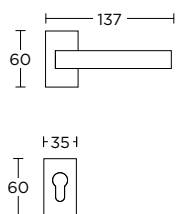

MAT ΛΕΥΚΟ  
MATT WHITE  
S06 S06

ΧΕΙΡΟΛΑΒΗ ΣΕ ΠΛΑΚΑ  
HANDLE ON PLATE

ΠΕΡΙΜΕΤΡΙΚΟΥ ΜΗΧΑΝΙΣΜΟΥ  
TILT & TURN WINDOW HANDLE

ΛΑΒΗ ΕΞΩΠΟΡΤΑΣ  
PULL HANDLE

ΣΤΕΝΗ ΡΟΖΕΤΑ  
ROSETTE HANDLE

ΣΤΕΝΗ ΠΛΑΚΑ  
NARROW PLATE