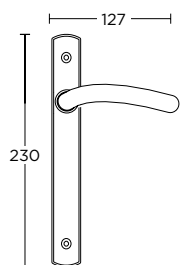

ΣΤΕΝΗ ΠΛΑΚΑ
NARROW PLATE