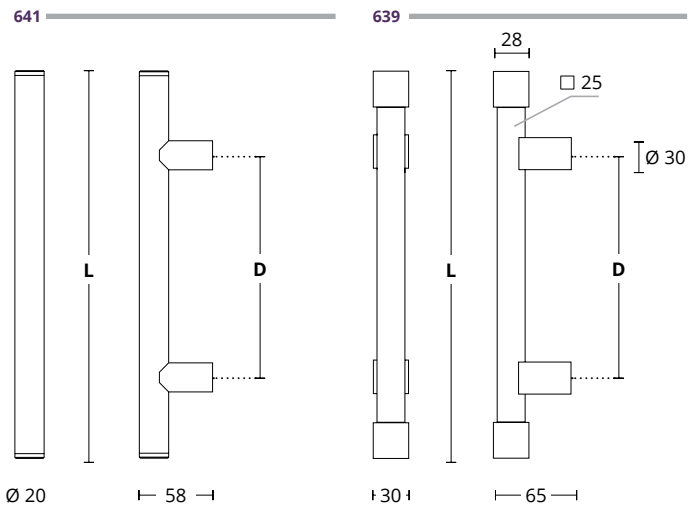

ΔΙΑΣΤΑΣΕΙΣ DIMENSIONS

D	230	350	400	600	800	1000	1300	1400	1600	1800
L	400	500	600	800	1000	1200	1500	1600	1800	2000

627  
MAT NIKEA  
MATT NICKEL  
S05 S05

ΧΡΩΜΑΤΑ COLORS

MAT OPO  
MATT ORO  
S26 S26

MAT ANTIKE  
MATT ANTIQUE  
S73 S73