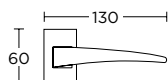

ΧΕΙΡΟΛΑΒΗ ΡΟΖΕΤΑ  
ROSETTE HANDLE

ΧΕΙΡΟΛΑΒΗ ΣΕ ΠΛΑΚΑ  
HANDLE ON PLATE

ΣΤΕΝΗ ΡΟΖΕΤΑ  
ROSETTE HANDLE

ΣΤΕΝΗ ΠΛΑΚΑ  
NARROW PLATE

**745**  
MAT ΜΑΥΡΟ / ΧΡΩΜΙΟ  
MATT BLACK / CHROME  
**S19 S04**

ΧΡΩΜΑΤΑ COLORS