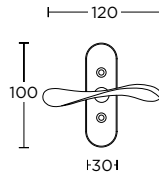

ΓΡΥΛΟΧΕΡΟ
WINDOW HANDLE