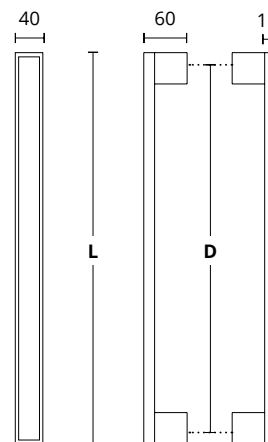

ΔΙΑΣΤΑΣΕΙΣ DIMENSIONS

D	460	560	760	960	1160
L	500	600	800	1000	1200