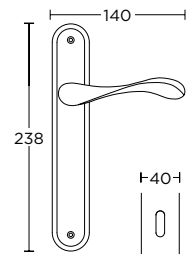

ΧΡΩΜΑΤΑ COLORS

ΦΥΣΙΚΟΣ ΣΙΔΗΡΟΣ  
NATURAL IRON  
S93 S93

ΑΝΤΙΚΕ ΟΡΕΙΧΑΛΚΟΣ  
ANTIQUÉ BRASS  
S83 S83

ΧΕΙΡΟΛΑΒΗ ΡΟΖΕΤΑ  
ROSETTE HANDLE

ΧΕΙΡΟΛΑΒΗ ΣΕ ΠΛΑΚΑ  
HANDLE ON PLATE

ΓΡΥΛΟΧΕΡΟ  
WINDOW HANDLE

1301

**295**  
MAT NIKEL / ΧΡΩΜΙΟ  
MATT NICKEL / CHROME  
**S05 S04**