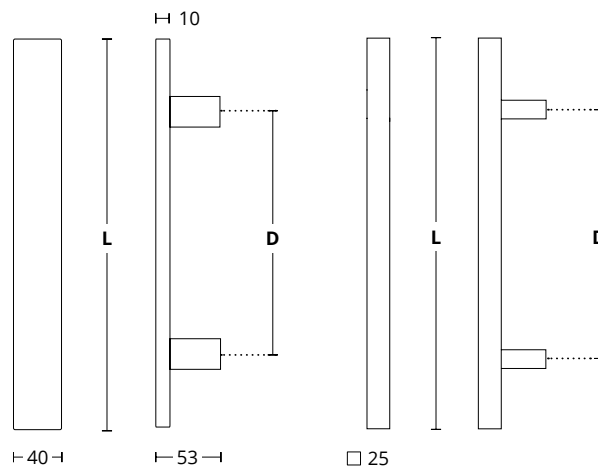

INOX  
304

ΔΙΑΣΤΑΣΕΙΣ DIMENSIONS

D	230	350	400	600	800	
L	400	500	600	800	1000	

**1141**  
ΑΝΟΞΕΙΔΩΤΟ  
INOX  
M01 M01

**1139**  
ΑΝΟΞΕΙΔΩΤΟ  
INOX  
M01 M01

ΔΙΑΣΤΑΣΕΙΣ DIMENSIONS

1141 ————— 1139

D	230	350	400	600	800	
L	400	500	600	800	1000	