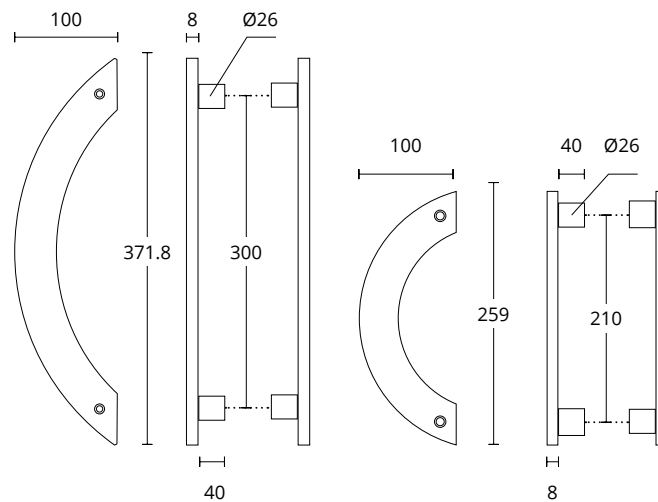

ΔΙΑΣΤΑΣΕΙΣ DIMENSIONS