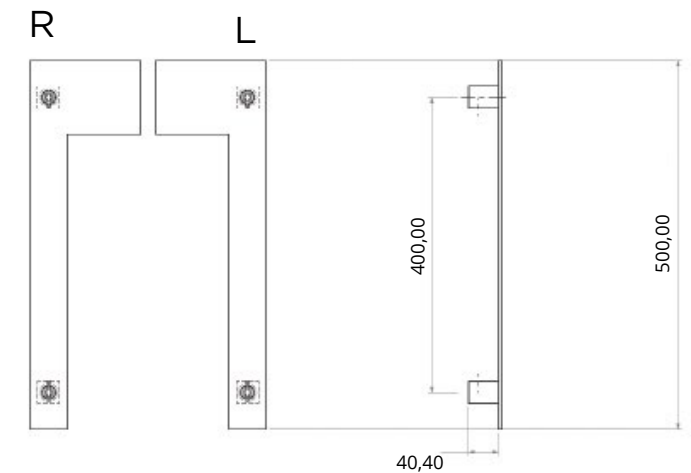

861
ΜΑΤ ΝΙΚΕΛ / ΑΝΟΞΕΙΔΩΤΟ
MATT NICKEL / INOX
S05 M01

ΔΙΑΣΤΑΣΕΙΣ DIMENSIONS