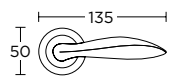

ΧΕΙΡΟΛΑΒΗ ΡΟΖΕΤΑ
ROSETTE HANDLE