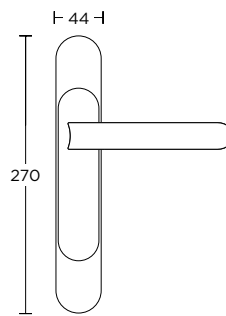

2015
ΠΛΑΚΑ ΣΤΡΟΓΓΥΛΗ - ΜΕΣΑΙΑ
OVAL PLATE - **MEDIUM**