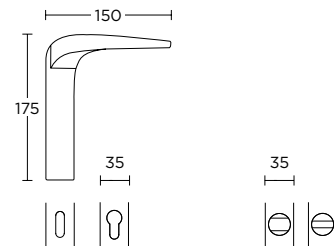

ΧΕΙΡΟΛΑΒΗ ΡΟΖΕΤΑ
ROSETTE HANDLE