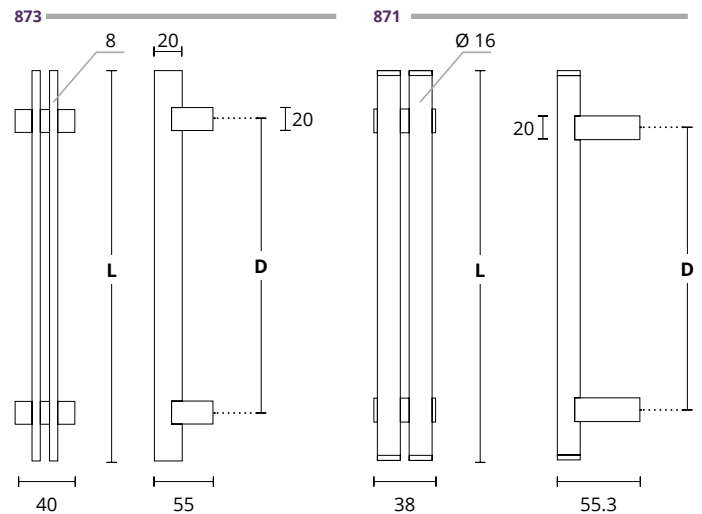

ΔΙΑΣΤΑΣΕΙΣ DIMENSIONS

D	230	350	400	600	800	1000	1300	1400	1600	1800
L	400	500	600	800	1000	1200	1500	1600	1800	2000

DOOR HANDLES MADE IN GREECE