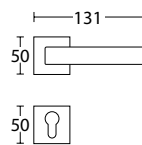

**SHY-R** ΧΕΙΡΟΛΑΒΗ ΠΟΡΤΑΣ ΣΕ  
ΣΤΕΝΗ ΠΛΑΚΑ ΜΕ ΟΠΗ ΚΥΛΙΝΔΡΟΥ.  
HANDLE ON NARROW PLATE WITH  
CYLINDER HOLE.

**CW**

**RVY-R**

**ROY-R**

**SHY-R**

SERIES **1495** ΧΕΙΡΟΛΑΒΕΣ ΚΟΥΦΩΜΑΤΩΝ  
WINDOW HANDLES

ΧΡΩΜΑΤΑ COLORS