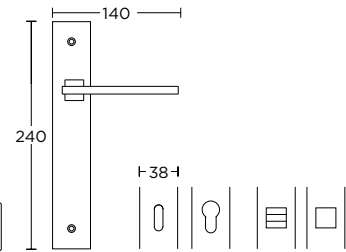

ΧΡΩΜΑΤΑ COLORS

ΧΕΙΡΟΛΑΒΗ ΣΕ ΠΛΑΚΑ
HANDLE ON PLATE