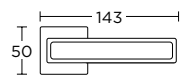

ΧΕΙΡΟΛΑΒΗ ΡΟΖΕΤΑ
ROSETTE HANDLE