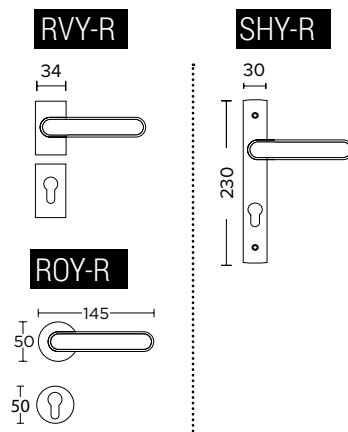

ROY-R ΧΕΙΡΟΛΑΒΗ ΠΟΡΤΑΣ ΜΕ
ΡΟΖΕΤΑ ΚΑΙ ΕΠΙΣΤΟΜΙΟ ΚΥΛΙΝΔΡΟΥ.
HANDLE ON ROSETTE WITH
CYLINDER ESCUTCHEON.