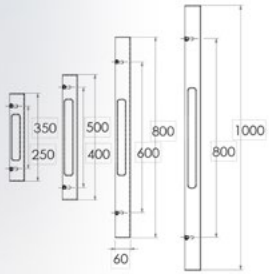

NEW
PRODUCT