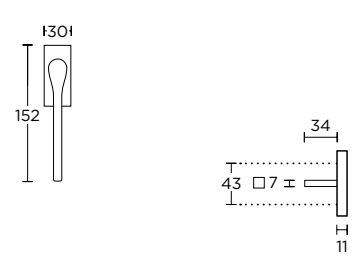

MAT ΟΡΕΙΧΑΛΚΟΣ  
MATT BRASS  
**S02 S02**

ΧΕΙΡΟΛΑΒΗ ΡΟΖΕΤΑ  
ROSETTE HANDLE

ΣΤΕΝΗ ΡΟΖΕΤΑ  
ROSETTE HANDLE

ΣΤΕΝΗ ΠΛΑΚΑ  
NARROW PLATE

ΧΕΙΡΟΛΑΒΗ ΣΕ ΠΛΑΚΑ  
HANDLE ON PLATE

ΠΕΡΙΜΕΤΡΙΚΟΥ ΜΗΧΑΝΙΣΜΟΥ  
TILT & TURN WINDOW HANDLE