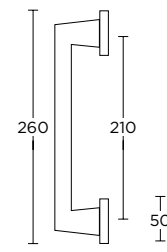

ΛΑΒΗ ΕΞΩΠΟΡΤΑΣ
PULL HANDLE