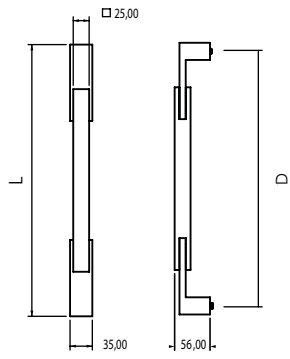

<u>L</u>	<u>D</u>
427	400
527	500
627	600
827	800
1027	1000
1227	1200
1427	1400
1627	1600
1827	1800
2027	2000