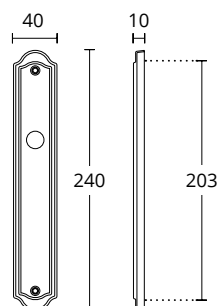

**625**  
ΠΛΑΚΑ ΧΕΙΡΟΛΑΒΗΣ  
DOOR HANDLE PLATE

ΔΙΑΣΤΑΣΕΙΣ DIMENSIONS

SERIES **175**

**175**  
ΠΛΑΚΑ ΧΕΙΡΟΛΑΒΗΣ  
DOOR HANDLE PLATE

ΔΙΑΣΤΑΣΕΙΣ DIMENSIONS

ΔΙΑΤΙΘΕΝΤΑΙ ΣΕ ΟΛΕΣ  
ΤΙΣ ΑΠΟΧΡΩΣΕΙΣ.  
ΣΥΜΒΟΥΛΕΥΤΕΙΤΕ ΤΟ ΧΡΩΜΑΤΟΛΟΓΙΟ  
ΣΤΙΣ ΣΕΛΙΔΕΣ 16-17  
AVAILABLE IN ALL COLORS  
AS SHOWN IN THE "FINISHES"  
PAGES 16-17