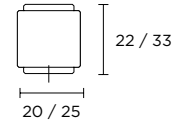

ΠΟΜΟΛΟ ΕΠΙΠΛΟΥ
FURNITURE KNOB