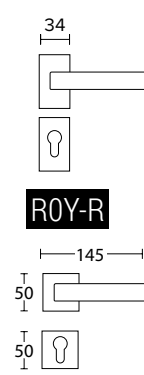

**ROY-R** ΧΕΙΡΟΛΑΒΗ ΠΟΡΤΑΣ ΜΕ  
ΡΟΖΕΤΑ ΚΑΙ ΕΠΙΣΤΟΜΙΟ ΚΥΛΙΝΔΡΟΥ.  
HANDLE ON ROSETTE WITH  
CYLINDER ESCUTCHEON.

**SW**

**PS**

**GW**

**CW**

**RVY-R**

**ROY-R**

SERIES **2195** ΧΕΙΡΟΛΑΒΕΣ ΚΟΥΦΩΜΑΤΩΝ  
WINDOW HANDLES