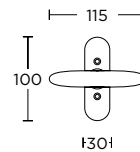

MAT OPO / OPO  
MATT ORO / ORO  
**S26 S16**

ΧΕΙΡΟΛΑΒΗ ΡΟΖΕΤΑ  
ROSETTE HANDLE

ΧΕΙΡΟΛΑΒΗ ΣΕ ΠΛΑΚΑ  
HANDLE ON PLATE

ΓΡΥΛΟΧΕΡΟ  
WINDOW HANDLE

ΛΑΒΗ ΕΞΩΠΟΡΤΑΣ  
PULL HANDLE

ΣΤΕΝΗ ΡΟΖΕΤΑ  
ROSETTE HANDLE

ΣΤΕΝΗ ΠΛΑΚΑ  
NARROW PLATE