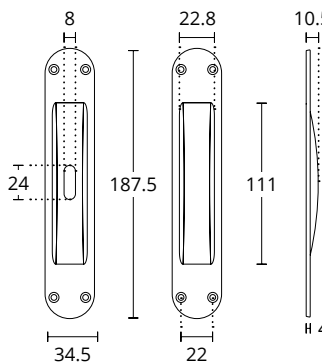

ΔΙΑΣΤΑΣΕΙΣ DIMENSIONS