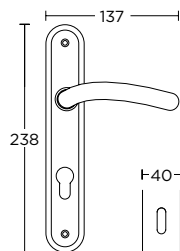

**ΧΕΙΡΟΛΑΒΗ ΣΕ ΠΛΑΚΑ**  
HANDLE ON PLATE

**245**  
MAT NIKEA / ΧΡΩΜΙΟ  
MATT NICKEL / CHROME  
**S05 S04**

**ΧΕΙΡΟΛΑΒΗ ΡΟΖΕΤΑ**  
ROSETTE HANDLE

**ΧΕΙΡΟΛΑΒΗ ΣΕ ΠΛΑΚΑ**  
HANDLE ON PLATE

**ΓΡΥΛΟΧΕΡΟ**  
WINDOW HANDLE