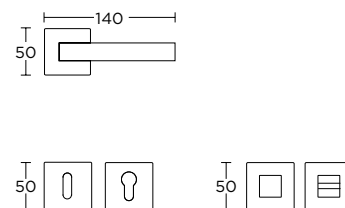

ΧΕΙΡΟΛΑΒΗ ΡΟΖΕΤΑ
ROSETTE HANDLE