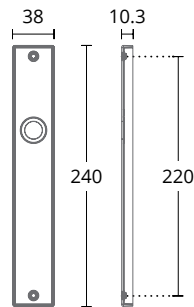

ΧΕΙΡΟΛΑΒΗ ΣΕ ΠΛΑΚΑ  
HANDLE ON PLATE

ΓΡΥΛΟΧΕΡΟ  
WINDOW HANDLE

1301

ΛΑΒΗ ΕΞΩΠΟΡΤΑΣ  
PULL HANDLE

SERIES **735**

**735**  
ΠΛΑΚΑ ΧΕΙΡΟΛΑΒΗΣ  
DOOR HANDLE PLATE

ΔΙΑΣΤΑΣΕΙΣ DIMENSIONS

SERIES **685**