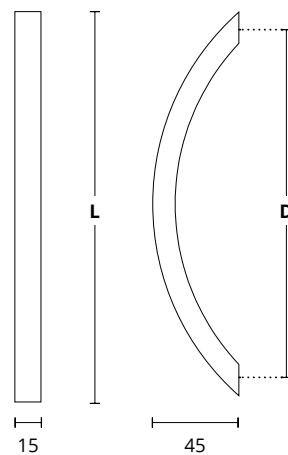

ΔΙΑΣΤΑΣΕΙΣ DIMENSIONS

883