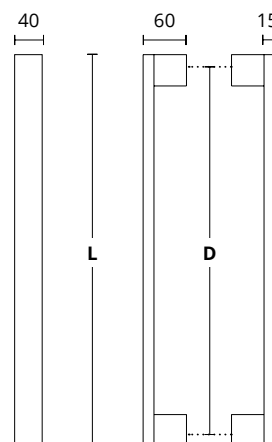

MAT MAYPO  
MATT BLACK  
**S19 S19**

ΔΙΑΣΤΑΣΕΙΣ DIMENSIONS

D	460	560	760	960	1160
L	500	600	800	1000	1200

SERIES **987**

**987**  
MAYPO / ΧΡΩΜΙΟ  
BLACK / CHROME  
**S19 S04**

ΧΡΩΜΑΤΑ COLORS

MAT NIKEL / ΑΣΠΡΟ  
MATT NICKEL / WHITE  
**S05 S06**