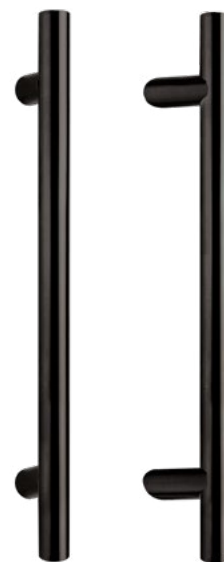

1127 SP
ΑΝΟΞΕΙΔΩΤΟ
INOX
M01 M01

ΧΡΩΜΑΤΑ COLORS

MAYPO
BLACK
S19 S19