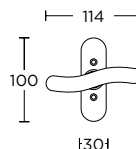

**ΧΕΙΡΟΛΑΒΗ ΣΕ ΠΛΑΚΑ**  
HANDLE ON PLATE

**245**  
MAT NIKEA / ΧΡΩΜΙΟ  
MATT NICKEL / CHROME  
**S05 S04**

**ΧΕΙΡΟΛΑΒΗ ΡΟΖΕΤΑ**  
ROSETTE HANDLE

**ΧΕΙΡΟΛΑΒΗ ΣΕ ΠΛΑΚΑ**  
HANDLE ON PLATE

**ΓΡΥΛΟΧΕΡΟ**  
WINDOW HANDLE