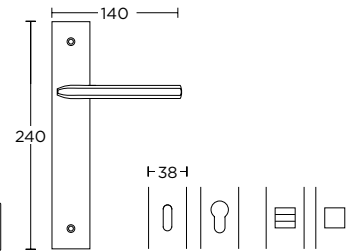

ΧΡΩΜΑΤΑ COLORS

ΧΕΙΡΟΛΑΒΗ ΣΕ ΠΛΑΚΑ
HANDLE ON PLATE