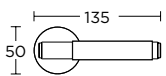

ΧΕΙΡΟΛΑΒΗ ΡΟΖΕΤΑ  
ROSETTE HANDLE

ΠΕΡΙΜΕΤΡΙΚΟΥ ΜΗΧΑΝΙΣΜΟΥ  
TILT & TURN WINDOW HANDLE

ΛΑΒΗ ΑΝΑΣΥΡΩΜΕΝΟΥ  
TILT & TURN PULL HANDLE

SERIES **1725**

**1725**  
MAYPO  
MATT BLACK  
S19 S19

ΧΡΩΜΑΤΑ COLORS

MAT NIKEL  
MATT NICKEL  
S05 S05