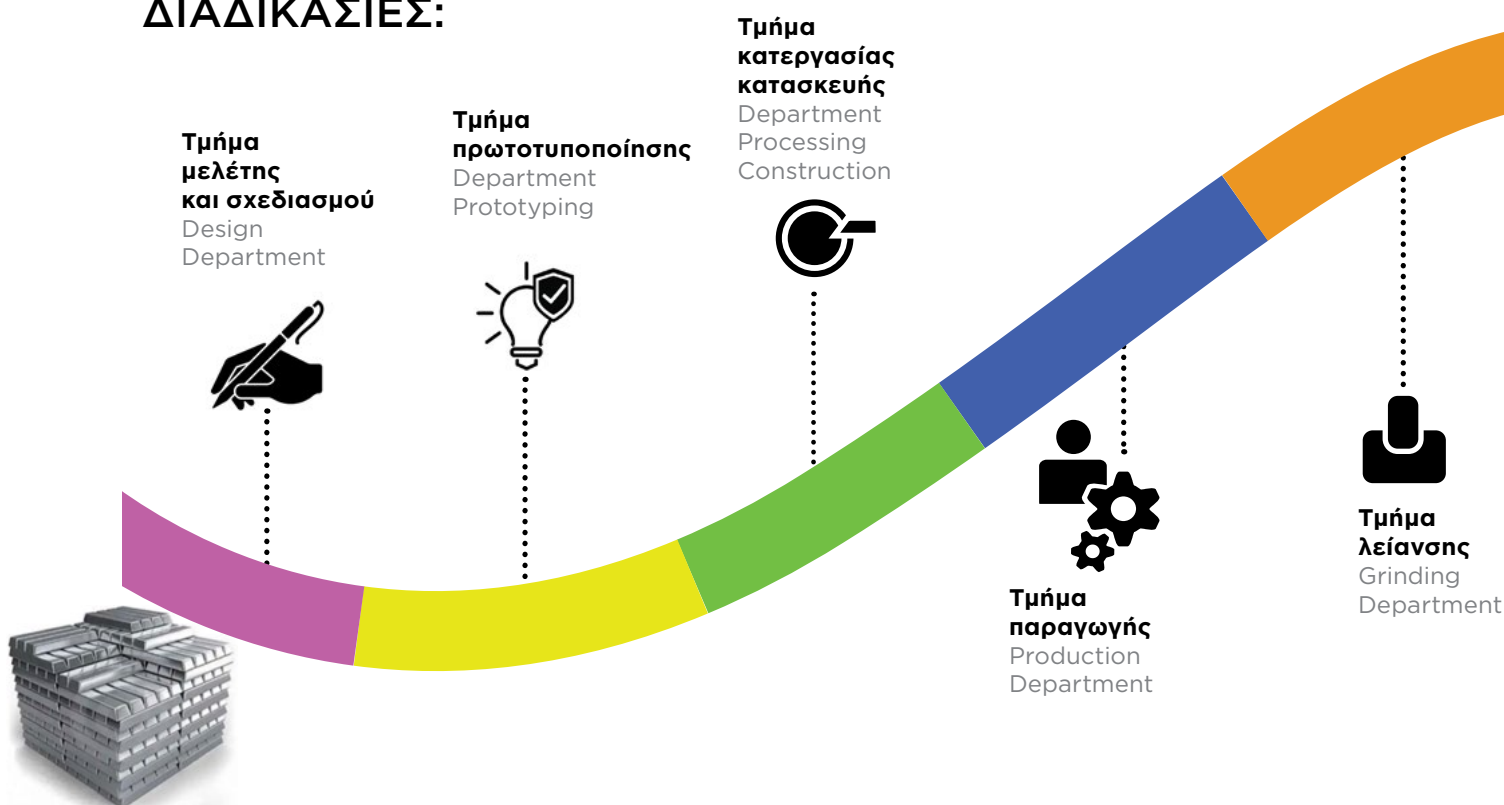

ΔΙΑΔΙΚΑΣΙΕΣ: