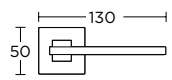

ΧΕΙΡΟΛΑΒΗ ΡΟΖΕΤΑ
ROSETTE HANDLE