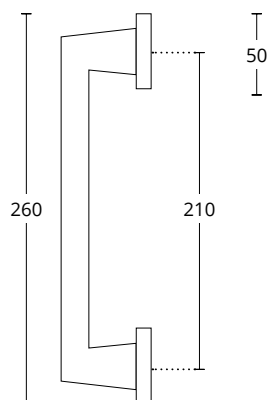

925
MAT NIKEL
MATT NICKEL
S05 S05

ΔΙΑΤΙΘΕΝΤΑΙ ΣΕ ΟΛΕΣ ΤΙΣ ΑΠΟΧΡΩΣΕΙΣ
ΤΟΥ ΑΝΤΙΣΤΟΙΧΟΥ ΠΟΜΟΛΟΥ
AVAILABLE IN ALL COLORS OF THE
CORRESPONDING DOOR HANDLE

ΔΙΑΣΤΑΣΕΙΣ DIMENSIONS