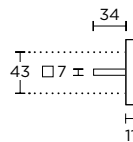

ΠΕΡΙΜΕΤΡΙΚΟΥ ΜΗΧΑΝΙΣΜΟΥ
TILT & TURN WINDOW HANDLE