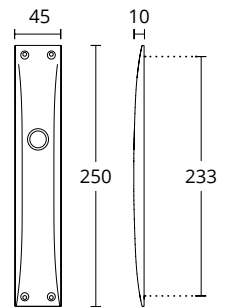

ΔΙΑΣΤΑΣΕΙΣ DIMENSIONS

ΠΛΑΚΕΣ ΠΟΡΤΑΣ
DOOR PLATES

Όλα τα πόμολα της εταιρίας
μπορούν να φέρουν πλάκα
*All the knobs of the company
can bring plates*