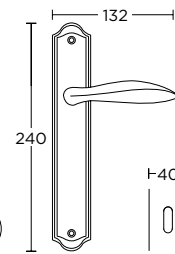

ΧΕΙΡΟΛΑΒΗ ΡΟΖΕΤΑ
ROSETTE HANDLE

ΧΕΙΡΟΛΑΒΗ ΣΕ ΠΛΑΚΑ
HANDLE ON PLATE