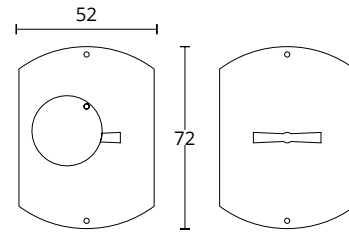

160 SRP
ΔΙΣΚΟΙ ΑΣΦΑΛΕΙΑΣ ΠΑΡΑΛΛΗΛΟΙ
PARALLEL SAFETY PLATES