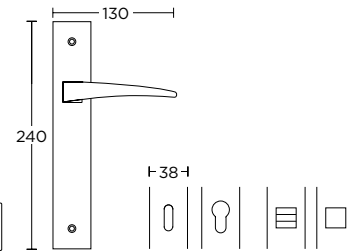

ΧΕΙΡΟΛΑΒΗ ΡΟΖΕΤΑ  
ROSETTE HANDLE

ΧΕΙΡΟΛΑΒΗ ΣΕ ΠΛΑΚΑ  
HANDLE ON PLATE

ΣΤΕΝΗ ΡΟΖΕΤΑ  
ROSETTE HANDLE

ΣΤΕΝΗ ΠΛΑΚΑ  
NARROW PLATE

**745**  
MAT ΜΑΥΡΟ / ΧΡΩΜΙΟ  
MATT BLACK / CHROME  
**S19 S04**

ΧΡΩΜΑΤΑ COLORS