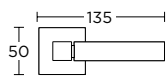

ΧΕΙΡΟΛΑΒΗ ΡΟΖΕΤΑ
ROSETTE HANDLE