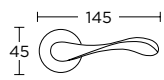

ΧΕΙΡΟΛΑΒΗ ΡΟΖΕΤΑ
ROSETTE HANDLE