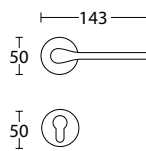

**SHY-R** ΧΕΙΡΟΛΑΒΗ ΠΟΡΤΑΣ ΣΕ  
ΣΤΕΝΗ ΠΛΑΚΑ ΜΕ ΟΠΗ ΚΥΛΙΝΔΡΟΥ.  
HANDLE ON NARROW PLATE WITH  
CYLINDER HOLE.

**CW**

**RVY-R**

**ROY-R**

**SHY-R**

SERIES **1505** ΧΕΙΡΟΛΑΒΕΣ ΚΟΥΦΩΜΑΤΩΝ  
WINDOW HANDLES

ΧΡΩΜΑΤΑ COLORS