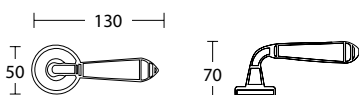

ΧΕΙΡΟΛΑΒΗ ΡΟΖΕΤΑ
ROSETTE HANDLE