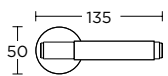

ΧΕΙΡΟΛΑΒΗ ΡΟΖΕΤΑ
ROSETTE HANDLE