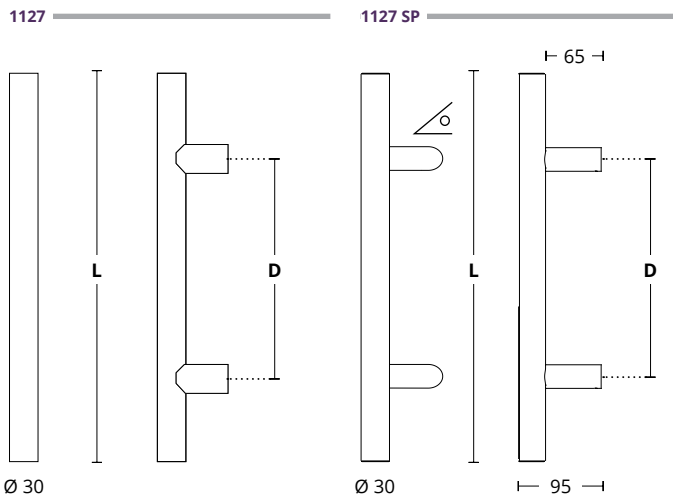

ΔΙΑΣΤΑΣΕΙΣ DIMENSIONS

D	230	350	400	600	800
L	400	500	600	800	1000