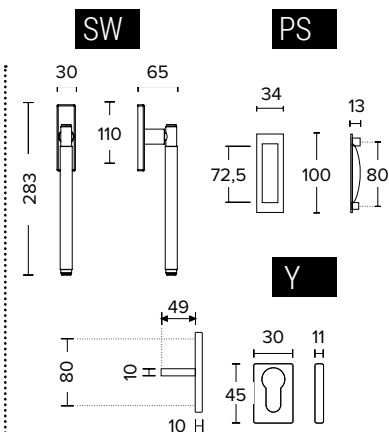

RVY-R ΧΕΙΡΟΛΑΒΗ ΜΕ ΣΤΕΝΗ
ΡΟΖΕΤΑ ΚΑΙ ΕΠΙΣΤΟΜΙΟ ΚΥΛΙΝΔΡΟΥ
ΓΙΑ ΠΟΡΤΕΣ ΜΕ ΣΤΕΝΟ ΠΡΟΦΙΛ.
HANDLE ON NARROW ROSETTE
WITH CYLINDER ESCUTCHEON
FOR NARROW PROFILE DOORS.

ROY-R ΧΕΙΡΟΛΑΒΗ ΠΟΡΤΑΣ ΜΕ
ΡΟΖΕΤΑ ΚΑΙ ΕΠΙΣΤΟΜΙΟ ΚΥΛΙΝΔΡΟΥ.
HANDLE ON ROSETTE WITH
CYLINDER ESCUTCHEON.