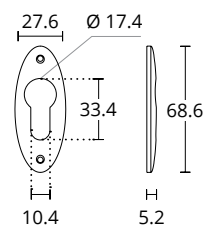

211 Y
ΕΠΙΣΤΟΜΙΟ ΑΣΦΑΛΕΙΑΣ
SECURITY ESCUTHEON