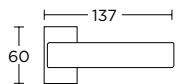

ΣΤΗΝΗ ΡΟΖΕΤΑ
ROSETTE HANDLE