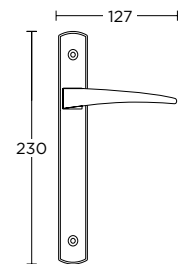

ΧΕΙΡΟΛΑΒΗ ΡΟΖΕΤΑ  
ROSETTE HANDLE

ΧΕΙΡΟΛΑΒΗ ΣΕ ΠΛΑΚΑ  
HANDLE ON PLATE

ΣΤΕΝΗ ΡΟΖΕΤΑ  
ROSETTE HANDLE

ΣΤΕΝΗ ΠΛΑΚΑ  
NARROW PLATE

**745**  
MAT ΜΑΥΡΟ / ΧΡΩΜΙΟ  
MATT BLACK / CHROME  
**S19 S04**

ΧΡΩΜΑΤΑ COLORS