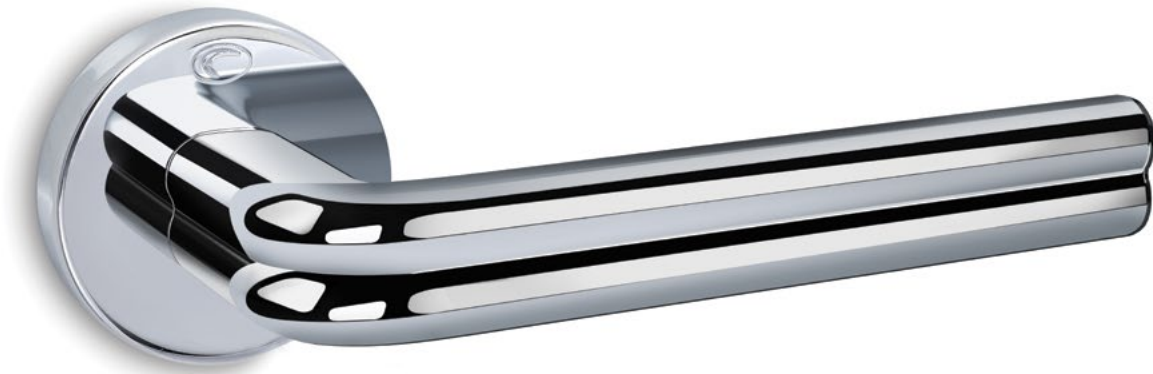

SERIES **1665**

TESEO BERGHELLA

1665
XPΩMIO
CHROME
S04 S04

XPΩMATA COLORS

MAT NIKEL
MATT NICKEL
S05 S05

MAT XPΩMIO
MATT CHROME
S24 S24

XEIPOΛABH POZETA
ROSETTE HANDLE