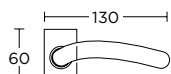

245
MAT NIKEA / ΧΡΩΜΙΟ
MATT NICKEL / CHROME
S05 S04