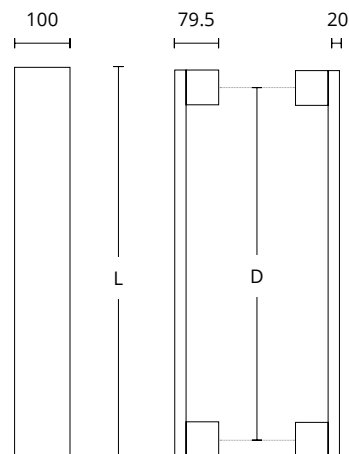

ΔΙΑΣΤΑΣΕΙΣ DIMENSIONS

D	920	1120	1420	1520	1720	1920
L	1000	1200	1500	1600	1800	2000