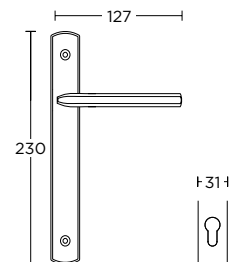

ΣΤΕΝΗ ΠΛΑΚΑ
NARROW PLATE