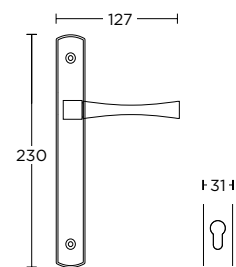

ΣΤΕΝΗ ΠΛΑΚΑ
NARROW PLATE