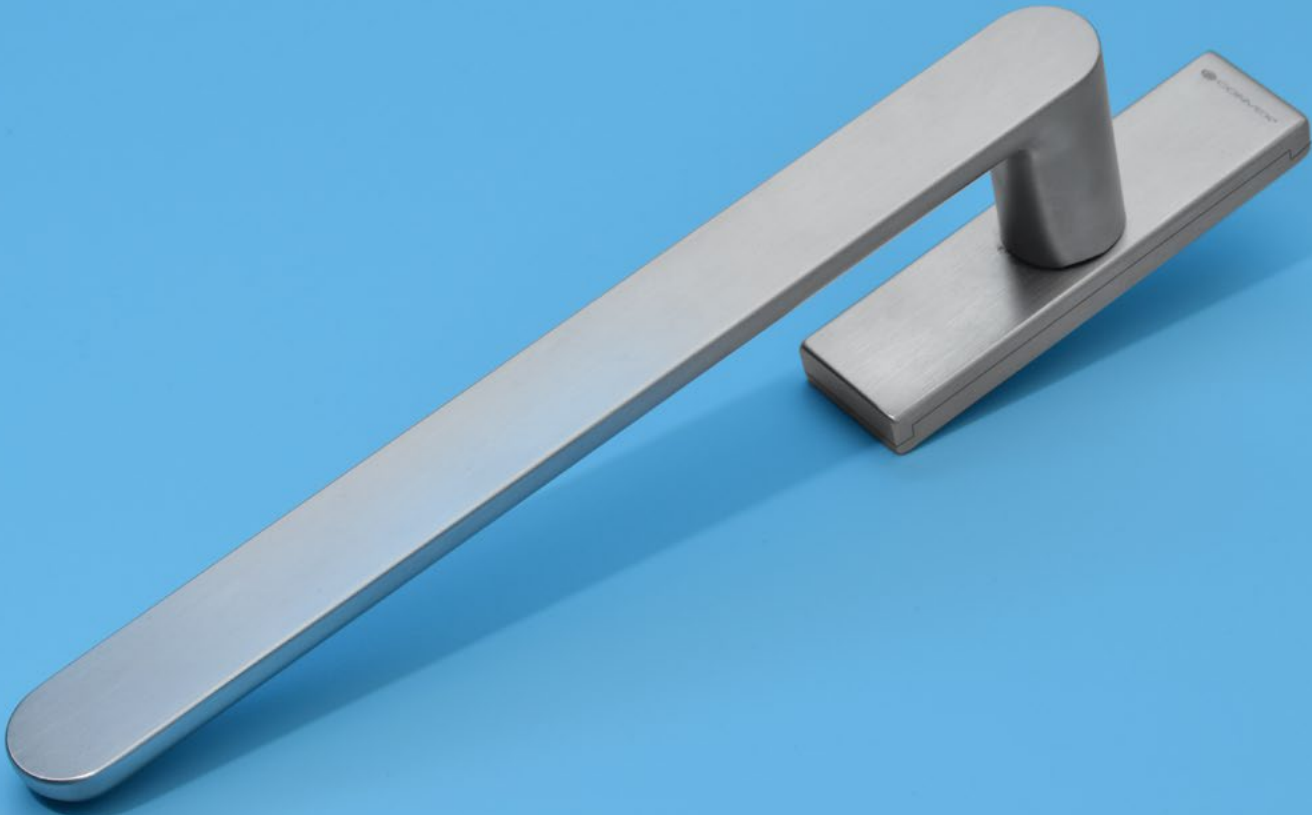

SERIES **2005** ΧΕΙΡΟΛΑΒΕΣ ΚΟΥΦΩΜΑΤΩΝ
WINDOW HANDLES

Complete series

ΧΡΩΜΑΤΑ COLORS

**ΙΔΑΝΙΚΗ ΕΦΑΡΜΟΓΗ ΣΕ: ΚΟΥΦΩΜΑΤΑ ΑΛΟΥΜΙΝΙΟΥ, ΞΥΛΙΝΑ και PVC
IDEAL FOR ALUMINIUM, WOODEN or PVC FRAMES

ΥΛΙΚΟ / MATERIAL: ZAMAK / ZINC

MAT NIKEL
MATT NICKEL
S05S05

MAT ΧΡΩΜΙΟ
MATT CHROME
S24S24

MAT ΜΑΥΡΟ
MATT BLACK
S19S19

Σε όλα μας τα προϊόντα
μπορεί να προστεθεί
αντιμικροβιακή προστασία
Antimicrobial protection
can be added to all products