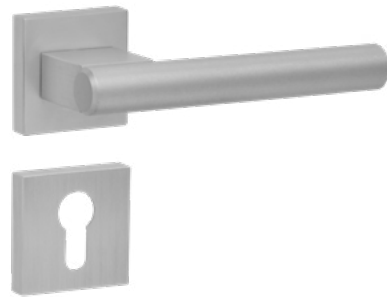

ROY-R ΧΕΙΡΟΛΑΒΗ ΠΟΡΤΑΣ ΜΕ
ΡΟΖΕΤΑ ΚΑΙ ΕΠΙΣΤΟΜΙΟ ΚΥΛΙΝΔΡΟΥ.
HANDLE ON ROSETTE WITH
CYLINDER ESCUTCHEON.