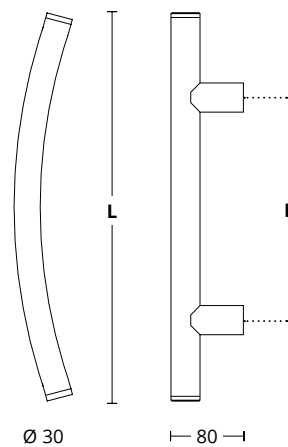

ΔΙΑΣΤΑΣΕΙΣ DIMENSIONS

D	400	657	800	1000
L	455	600	858	1059