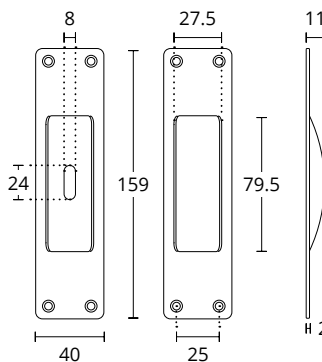

ΔΙΑΣΤΑΣΕΙΣ DIMENSIONS