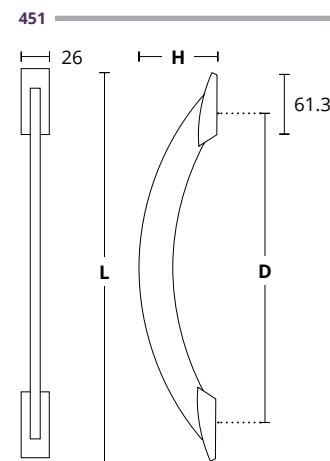

ΔΙΑΣΤΑΣΕΙΣ DIMENSIONS

D	250	360
L	322	432
H	64	75.5