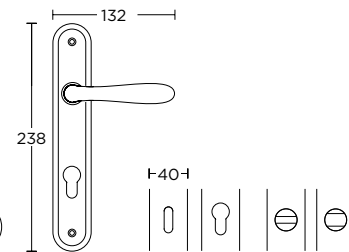

ΣΤΕΝΗ ΠΛΑΚΑ
NARROW PLATE

ΧΕΙΡΟΛΑΒΗ ΣΕ ΠΛΑΚΑ
HANDLE ON PLATE