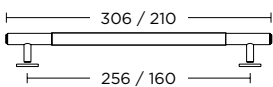

ΛΑΒΗ ΕΠΙΠΛΟΥ
FURNITURE HANDLE