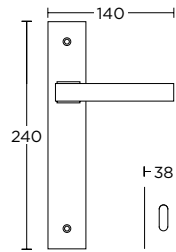

ΣΤΕΝΗ ΠΛΑΚΑ  
NARROW PLATE

**895**  
MAT NIKEL / ΧΡΩΜΙΟ  
MATT NICKEL / CHROME  
**S05 S04**

ΧΕΙΡΟΛΑΒΗ ΡΟΖΕΤΑ  
ROSETTE HANDLE

ΧΕΙΡΟΛΑΒΗ ΣΕ ΠΛΑΚΑ  
HANDLE ON PLATE

ΛΑΒΗ ΕΞΩΠΟΡΤΑΣ  
PULL HANDLE

62

ΣΤΕΝΗ ΡΟΖΕΤΑ  
ROSETTE HANDLE