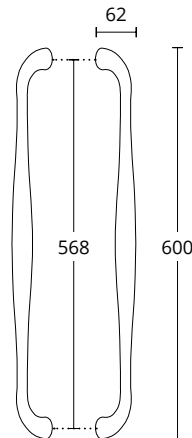

1129
ΑΝΟΞΕΙΔΩΤΟ
INOX
M01 M01

ΔΙΑΣΤΑΣΕΙΣ DIMENSIONS