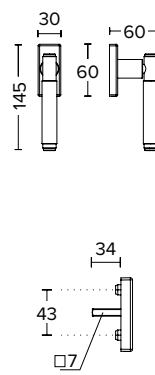

SW

PS

GW

CW

RVY-R

ROY-R