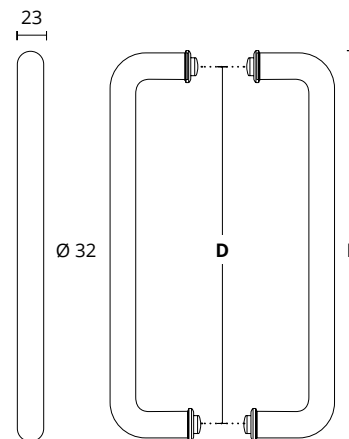

D	370	568	770
L	400	600	800