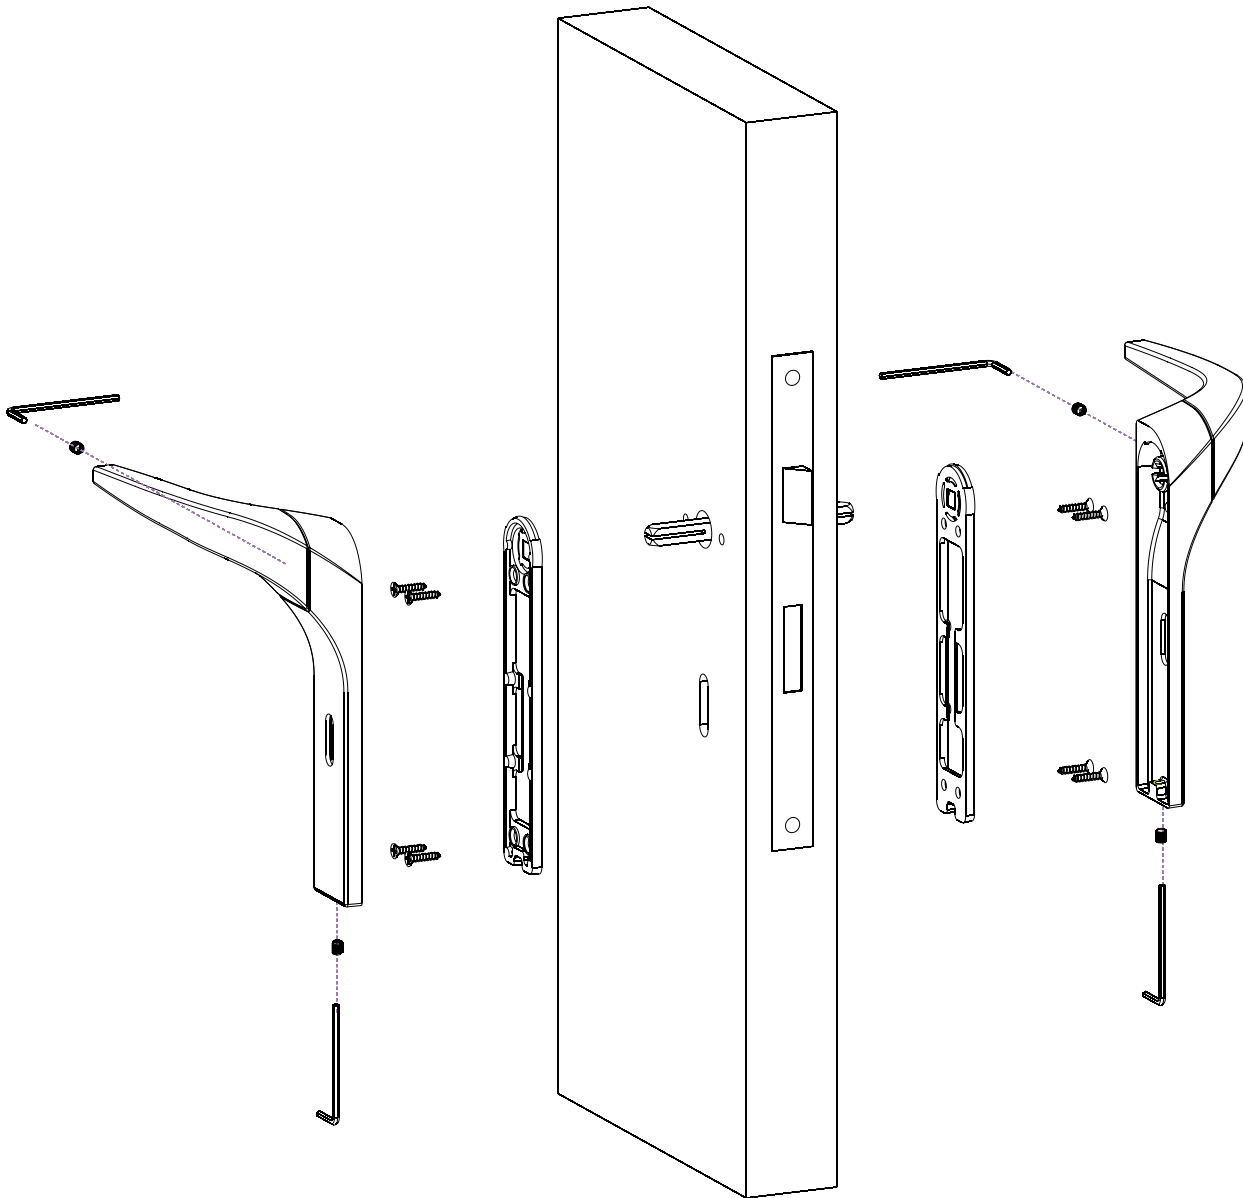

# ΟΔΗΓΟΣ ΣΥΝΑΡΜΟΛΟΓΗΣΗΣ / ASSEMBLY GUIDE

ΣΥΝΑΡΜΟΛΟΓΗΣΗ ΠΟΜΟΛΟΥ ΜΕ **ΜΕΓΑΛΗ** ΠΛΑΚΑ  
DOOR HANDLE WITH **LARGE** PLATE ASSEMBLY

ΣΥΝΑΡΜΟΛΟΓΗΣΗ ΠΟΜΟΛΟΥ ΜΕ ΠΛΑΚΑ 2055  
DOOR HANDLE WITH 2055 PLATE ASSEMBLY