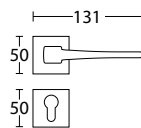

**SHY-R** ΧΕΙΡΟΛΑΒΗ ΠΟΡΤΑΣ ΣΕ  
ΣΤΕΝΗ ΠΛΑΚΑ ΜΕ ΟΠΗ ΚΥΛΙΝΔΡΟΥ.  
HANDLE ON NARROW PLATE WITH  
CYLINDER HOLE.

**CW**

**RVY-R**

**ROY-R**

**SHY-R**

SERIES **1495** ΧΕΙΡΟΛΑΒΕΣ ΚΟΥΦΩΜΑΤΩΝ  
WINDOW HANDLES

ΧΡΩΜΑΤΑ COLORS