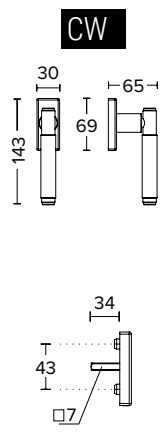

ROY-R ΧΕΙΡΟΛΑΒΗ ΠΟΡΤΑΣ ΜΕ
ΡΟΖΕΤΑ ΚΑΙ ΕΠΙΣΤΟΜΙΟ ΚΥΛΙΝΔΡΟΥ.
HANDLE ON ROSETTE WITH
CYLINDER ESCUTCHEON.