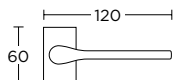

ΣΤΕΝΗ ΠΛΑΚΑ  
NARROW PLATE

**895**  
MAT NIKEL / ΧΡΩΜΙΟ  
MATT NICKEL / CHROME  
**S05 S04**

ΧΕΙΡΟΛΑΒΗ ΡΟΖΕΤΑ  
ROSETTE HANDLE

ΧΕΙΡΟΛΑΒΗ ΣΕ ΠΛΑΚΑ  
HANDLE ON PLATE

ΛΑΒΗ ΕΞΩΠΟΡΤΑΣ  
PULL HANDLE

62

ΣΤΕΝΗ ΡΟΖΕΤΑ  
ROSETTE HANDLE