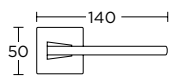

MAT ΧΡΩΜΙΟ  
MATT CHROME  
S24 S24

MAYPO ANTIKE  
BLACK ANTIQUE  
S75 S75

ΧΡΩΜΙΟ  
CHROME  
S04 S04

ΧΕΙΡΟΛΑΒΗ ΡΟΖΕΤΑ  
ROSETTE HANDLE

ΧΕΙΡΟΛΑΒΗ ΣΕ ΠΛΑΚΑ  
HANDLE ON PLATE

ΠΕΡΙΜΕΤΡΙΚΟΥ ΜΗΧΑΝΙΣΜΟΥ  
TILT & TURN WINDOW HANDLE