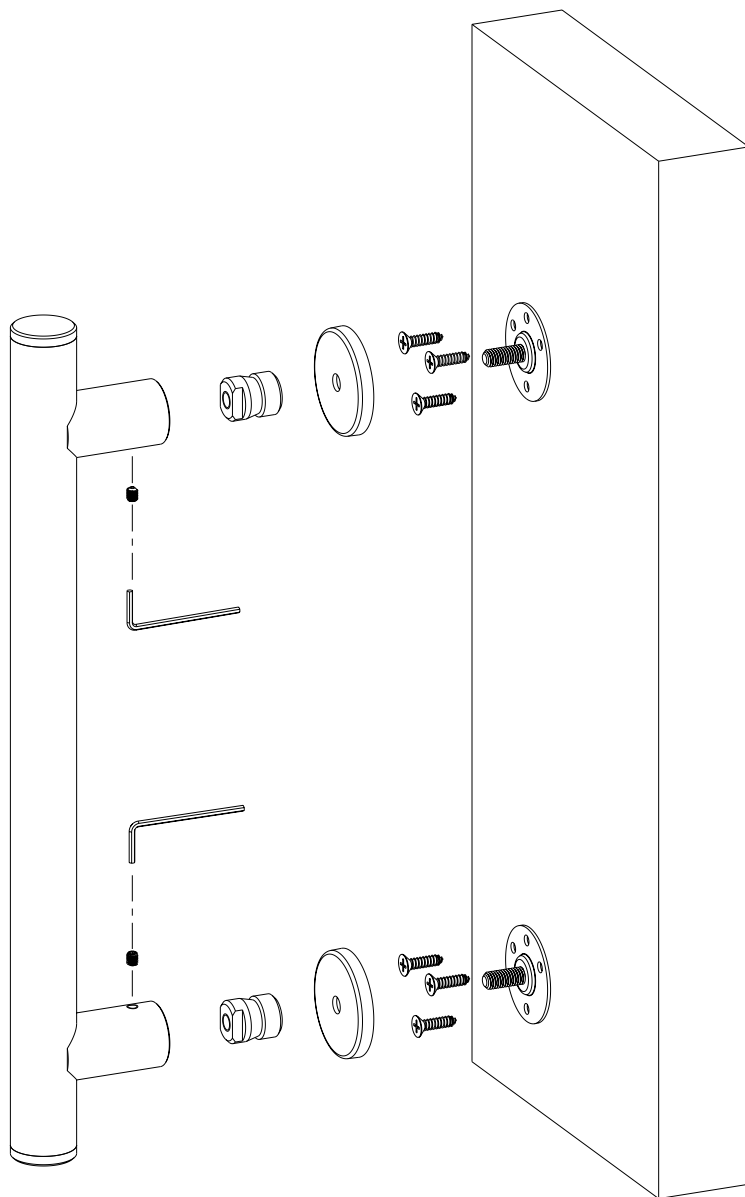

# ΟΔΗΓΟΣ ΣΥΝΑΡΜΟΛΟΓΗΣΗΣ / ASSEMBLY GUIDE

ΣΥΝΑΡΜΟΛΟΓΗΣΗ ΛΑΒΗΣ ΜΕΣΩ ΔΙΑΜΠΕΡΗΣ ΟΠΗΣ  
PULL HANDLE ASSEMBLY THROUGH HOLES

ΣΥΝΑΡΜΟΛΟΓΗΣΗ ΛΑΒΗΣ ΧΩΡΙΣ ΟΠΕΣ  
PULL HANDLE ASSEMBLY WITHOUT HOLES

---

ΣΥΝΑΡΜΟΛΟΓΗΣΗ ΛΑΒΗΣ ΧΩΡΙΣ ΟΠΕΣ ΜΕ ΧΡΗΣΗ ΣΤΑΘΕΡΟΠΟΙΗΤΙΚΗΣ ΡΟΖΕΤΑΣ  
PULL HANDLE ASSEMBLY WITHOUT HOLES BY USING STABILIZING ROSETTE