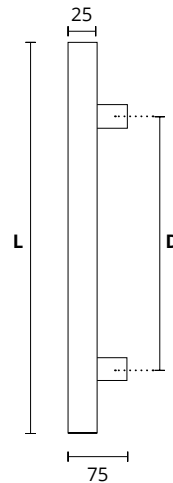

ΡΥΘΜΙΖΟΜΕΝΑ ΚΕΝΤΡΑ
ADJUSTABLE CENTERS

L | 400 | 500 | 600 | 800 | 1000 | 1200 | 1400 | 1600 | 1800 | 2000 |