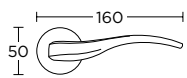

ΧΕΙΡΟΛΑΒΗ ΡΟΖΕΤΑ
ROSETTE HANDLE