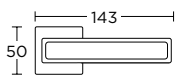

MAT MAYPO - MAT NIKEL  
MATT BLACK - MATT NICKEL  
S19 S05

MAT MAYPO - ΜΠΕΤΟΝ  
MATT BLACK - CONCRETE  
S19 W12

ΛΕΥΚΟ - ΜΠΕΤΟΝ  
WHITE - CONCRETE  
S06 W12

ΧΕΙΡΟΛΑΒΗ ΡΟΖΕΤΑ  
ROSETTE HANDLE

ΕΝΘΕΤΟ ΧΕΙΡΟΛΑΒΗΣ  
DOOR HANDLE INSET