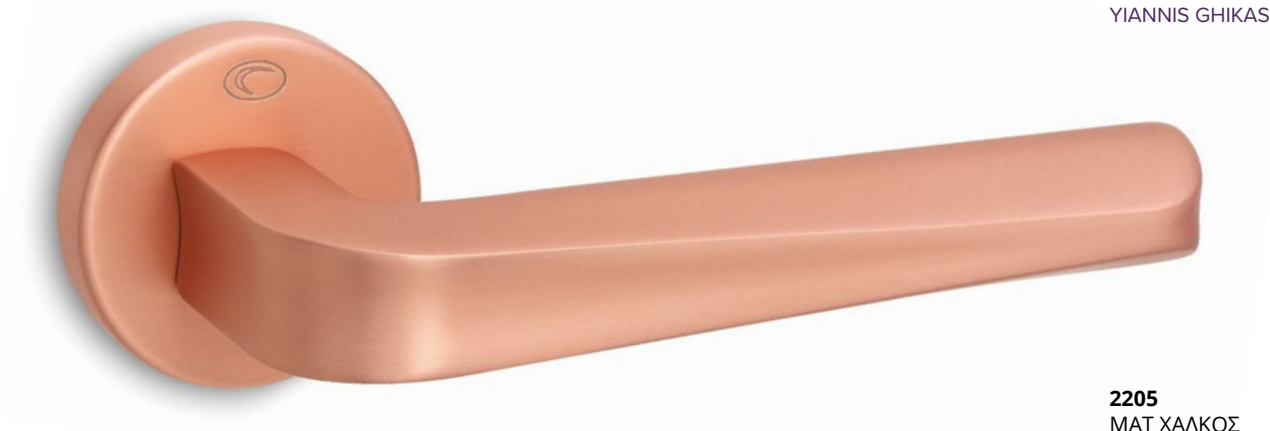

SERIES **2205**

ΓΙΑΝΝΗΣ ΓΚΙΚΑΣ
YIANNIS GHIKAS

2205
MAT ΧΑΛΚΟΣ
MATT COPPER
S11 S11

ΧΡΩΜΑΤΑ COLORS

MAT ΧΡΩΜΙΟ
MATT CHROME
S24 S24

MAT ΝΙΚΕΛ
MATT NICKEL
S05 S05

ΧΕΙΡΟΛΑΒΗ ΡΟΖΕΤΑ
ROSETTE HANDLE