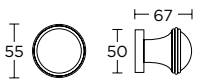

ΧΕΙΡΟΛΑΒΗ ΡΟΖΕΤΑ
ROSETTE HANDLE