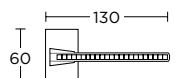

ΣΤΕΝΗ ΡΟΖΕΤΑ
ROSETTE HANDLE