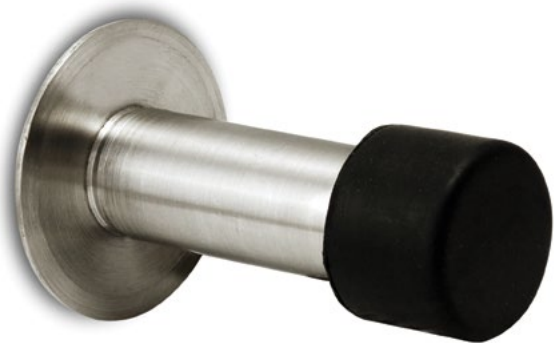

BRASS

ΔΙΑΣΤΑΣΕΙΣ DIMENSIONS

SERIES **1027**

**1027**  
ΕΠΙΤΟΙΧΙΟ ΣΤΟΠ ΠΟΡΤΑΣ  
WALL DOOR STOPPER

INOX  
304

ΔΙΑΣΤΑΣΕΙΣ DIMENSIONS

SERIES **1159**

ΣΤΟΠ ΠΟΡΤΑΣ DOOR STOPPER