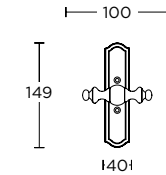

ΧΡΩΜΑΤΑ COLORS

MAT OPO / OPO  
MATT ORO / ORO  
**S26 S16**

MAT ANTIKE  
MATT ANTIQUE  
**S73 S73**

ΧΕΙΡΟΛΑΒΗ ΡΟΖΕΤΑ  
ROSETTE HANDLE

ΧΕΙΡΟΛΑΒΗ ΣΕ ΠΛΑΚΑ  
HANDLE ON PLATE

ΓΡΥΛΟΧΕΡΟ  
WINDOW HANDLE

ΛΑΒΗ ΕΞΩΠΟΡΤΑΣ  
PULL HANDLE