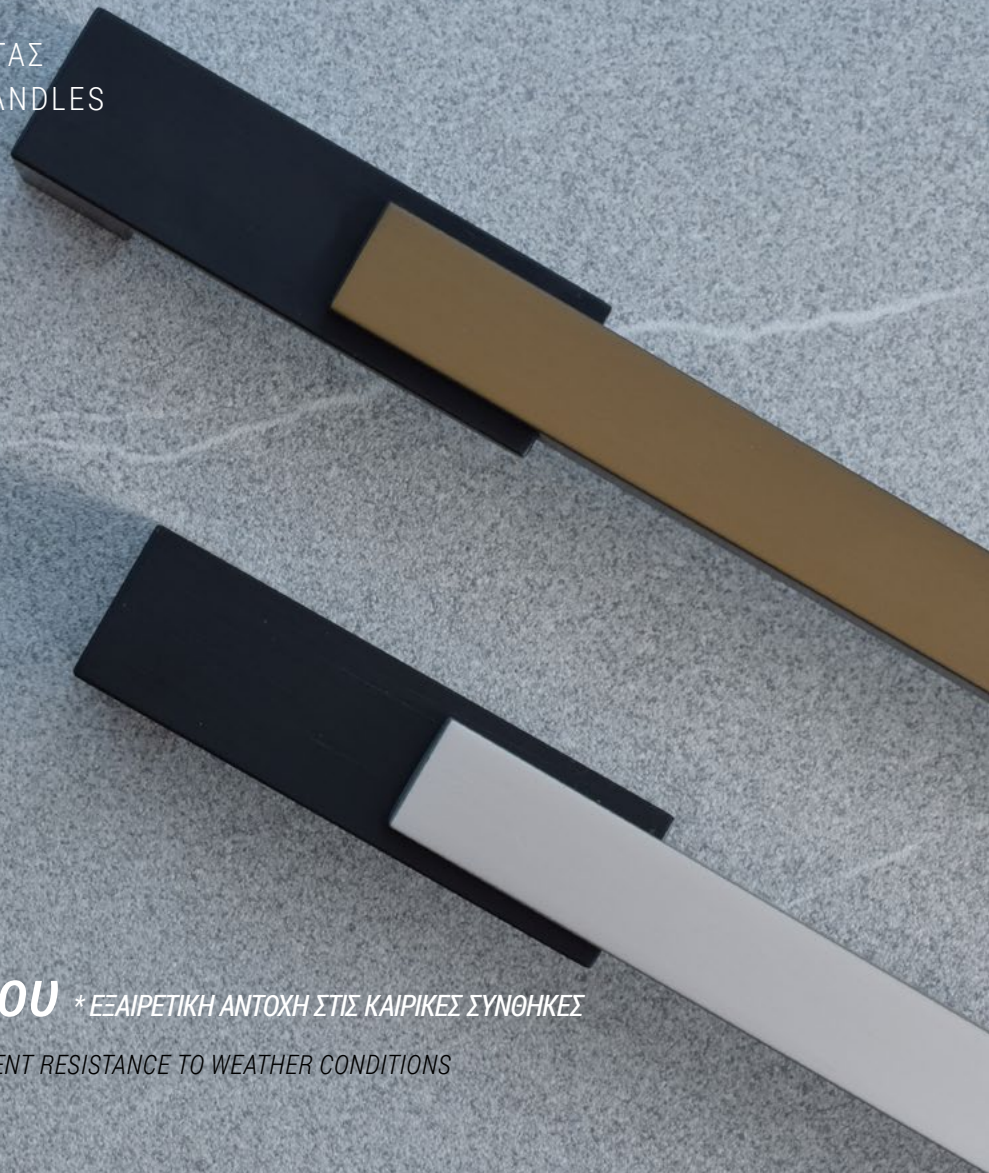

**SHY-R** ΧΕΙΡΟΛΑΒΗ ΠΟΡΤΑΣ ΣΕ  
ΣΤΕΝΗ ΠΛΑΚΑ ΜΕ ΟΠΗ ΚΥΛΙΝΔΡΟΥ.  
HANDLE ON NARROW PLATE WITH  
CYLINDER HOLE.

**CW**

**RVY-R**

**ROY-R**

**SHY-R**

ΛΑΒΕΣ  
ΕΞΩΠΟΡΤΑΣ  
OUTDOOR  
PULL HANDLES

SERIES **1487** ΛΑΒΕΣ ΕΞΟΡΤΑΣ  
FRONT DOOR HANDLES