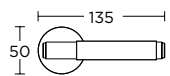

ΧΕΙΡΟΛΑΒΗ ΡΟΖΕΤΑ
ROSETTE HANDLE