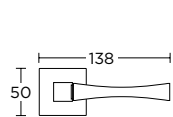

ΧΕΙΡΟΛΑΒΗ ΡΟΖΕΤΑ
ROSETTE HANDLE