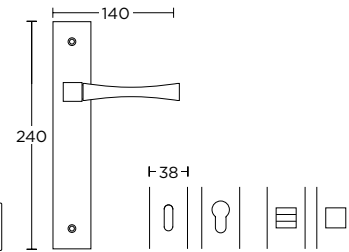

ΧΡΩΜΑΤΑ COLORS

ΧΕΙΡΟΛΑΒΗ ΣΕ ΠΛΑΚΑ
HANDLE ON PLATE