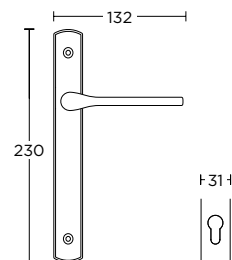

ΧΕΙΡΟΛΑΒΗ ΣΕ ΠΛΑΚΑ  
HANDLE ON PLATE

ΠΕΡΙΜΕΤΡΙΚΟΥ ΜΗΧΑΝΙΣΜΟΥ  
TILT & TURN WINDOW HANDLE

ΣΤΕΝΗ ΡΟΖΕΤΑ  
ROSETTE HANDLE

ΣΤΕΝΗ ΠΛΑΚΑ  
NARROW PLATE

1145  
MAT ΧΡΩΜΙΟ  
MATT CHROME  
S24 S24

ΧΡΩΜΑΤΑ COLORS

MAT NIKEL  
MATT NICKEL  
S05 S05