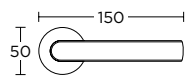

ΧΕΙΡΟΛΑΒΗ ΡΟΖΕΤΑ
ROSETTE HANDLE