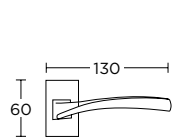

ΣΤΕΝΗ ΠΛΑΚΑ  
NARROW PLATE

1125  
ΧΡΩΜΙΟ  
CHROME  
S04 S04

ΧΡΩΜΑΤΑ COLORS

MAT NIKEL  
MATT NICKEL  
S05 S05

MAT ΧΡΩΜΙΟ  
MATT CHROME  
S24 S24

ΧΕΙΡΟΛΑΒΗ ΡΟΖΕΤΑ  
ROSETTE HANDLE

ΧΕΙΡΟΛΑΒΗ ΣΕ ΠΛΑΚΑ  
HANDLE ON PLATE