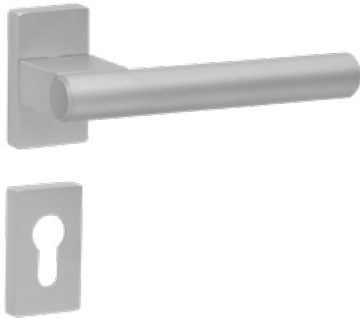

**CW** ΛΑΒΗ ΠΑΡΑΘΥΡΟΥ  
ΑΝΟΙΓΟΑΝΑΚΛΙΝΟΜΕΝΟΥ.  
WINDOW TILT & TURN  
PULL HANDLE.

**RVY-R** ΧΕΙΡΟΛΑΒΗ ΜΕ ΣΤΕΝΗ  
ΡΟΖΕΤΑ ΚΑΙ ΕΠΙΣΤΟΜΙΟ ΚΥΛΙΝΔΡΟΥ  
ΓΙΑ ΠΟΡΤΕΣ ΜΕ ΣΤΕΝΟ ΠΡΟΦΙΛ.  
HANDLE ON NARROW ROSETTE  
WITH CYLINDER ESCUTCHEON  
FOR NARROW PROFILE DOORS.