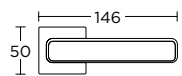

ΧΕΙΡΟΛΑΒΗ ΡΟΖΕΤΑ
ROSETTE HANDLE