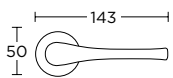

ΧΕΙΡΟΛΑΒΗ ΡΟΖΕΤΑ
ROSETTE HANDLE