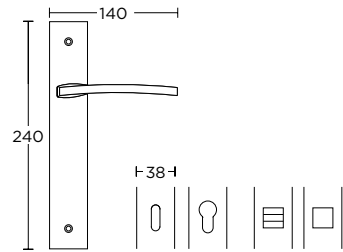

MAT NIKEL  
MATT NICKEL  
S05 S05

MAT ΧΡΩΜΙΟ  
MATT CHROME  
S24 S24

MAT ANTIKE  
MATT ANTIQUE  
S73 S73

ΧΕΙΡΟΛΑΒΗ ΡΟΖΕΤΑ  
ROSETTE HANDLE

ΧΕΙΡΟΛΑΒΗ ΣΕ ΠΛΑΚΑ  
HANDLE ON PLATE

ΛΑΒΗ ΕΞΩΠΟΡΤΑΣ  
PULL HANDLE

ΣΤΕΝΗ ΡΟΖΕΤΑ  
ROSETTE HANDLE