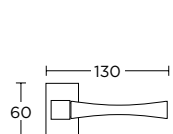

ΣΤΕΝΗ ΡΟΖΕΤΑ
ROSETTE HANDLE