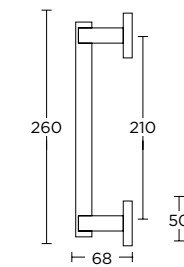

MAT ΝΙΚΕΛ / ΧΡΩΜΙΟ  
MATT NICKEL / CHROME  
**S05 S04**

ΧΕΙΡΟΛΑΒΗ ΡΟΖΕΤΑ  
ROSETTE HANDLE

ΧΕΙΡΟΛΑΒΗ ΣΕ ΠΛΑΚΑ  
HANDLE ON PLATE

ΓΡΥΛΟΧΕΡΟ  
WINDOW HANDLE

ΛΑΒΗ ΕΞΩΠΟΡΤΑΣ  
PULL HANDLE

**735**  
MAT NIKEL / ΧΡΩΜΙΟ  
MATT NICKEL / CHROME  
**S05 S04**