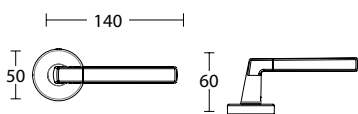

ΧΕΙΡΟΛΑΒΗ ΡΟΖΕΤΑ
ROSETTE HANDLE