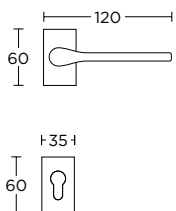

ΧΕΙΡΟΛΑΒΗ ΣΕ ΠΛΑΚΑ  
HANDLE ON PLATE

ΠΕΡΙΜΕΤΡΙΚΟΥ ΜΗΧΑΝΙΣΜΟΥ  
TILT & TURN WINDOW HANDLE

ΣΤΕΝΗ ΡΟΖΕΤΑ  
ROSETTE HANDLE

ΣΤΕΝΗ ΠΛΑΚΑ  
NARROW PLATE

1145  
MAT ΧΡΩΜΙΟ  
MATT CHROME  
S24 S24

ΧΡΩΜΑΤΑ COLORS

MAT NIKEL  
MATT NICKEL  
S05 S05