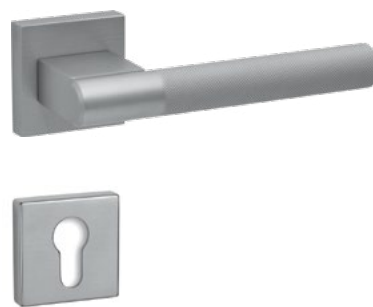

ROY-R ΧΕΙΡΟΛΑΒΗ ΠΟΡΤΑΣ ΜΕ
ΡΟΖΕΤΑ ΚΑΙ ΕΠΙΣΤΟΜΙΟ ΚΥΛΙΝΔΡΟΥ.
HANDLE ON ROSETTE WITH
CYLINDER ESCUTCHEON.