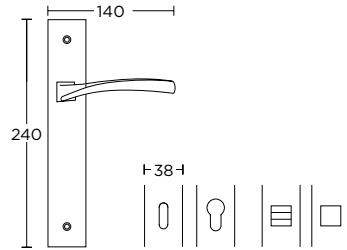

ΧΡΩΜΑΤΑ COLORS

ΧΕΙΡΟΛΑΒΗ ΣΕ ΠΛΑΚΑ
HANDLE ON PLATE