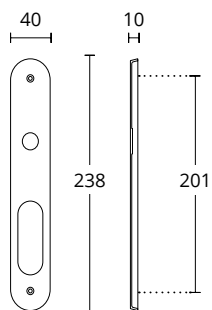

ΔΙΑΣΤΑΣΕΙΣ DIMENSIONS