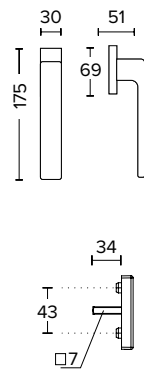

**ROY-R** ΧΕΙΡΟΛΑΒΗ ΠΟΡΤΑΣ ΜΕ  
ΡΟΖΕΤΑ ΚΑΙ ΕΠΙΣΤΟΜΙΟ ΚΥΛΙΝΔΡΟΥ.  
HANDLE ON ROSETTE WITH  
CYLINDER ESCUTCHEON.

**SW**

**PS**

**GW**

**CW**

**RVY-R**

**ROY-R**

**Ανοδίωση Αλουμινίου** \* ΕΞΑΙΡΕΤΙΚΗ ΑΝΤΟΧΗ ΣΤΙΣ ΚΑΙΡΙΚΕΣ ΣΥΝΘΗΚΕΣ  
**Anodizing Aluminium** \* EXCELLENT RESISTANCE TO WEATHER CONDITIONS