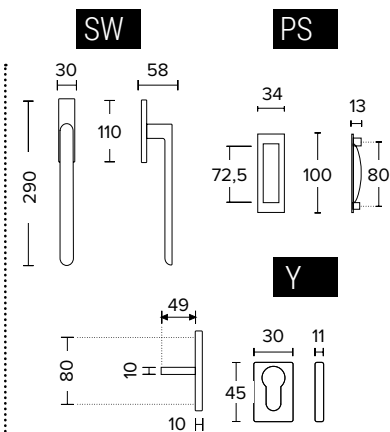

RVY-R ΧΕΙΡΟΛΑΒΗ ΜΕ ΣΤΕΝΗ
ΡΟΖΕΤΑ ΚΑΙ ΕΠΙΣΤΟΜΙΟ ΚΥΛΙΝΔΡΟΥ
ΓΙΑ ΠΟΡΤΕΣ ΜΕ ΣΤΕΝΟ ΠΡΟΦΙΛ.
HANDLE ON NARROW ROSETTE
WITH CYLINDER ESCUTCHEON
FOR NARROW PROFILE DOORS.

ROY-R ΧΕΙΡΟΛΑΒΗ ΠΟΡΤΑΣ ΜΕ
ΡΟΖΕΤΑ ΚΑΙ ΕΠΙΣΤΟΜΙΟ ΚΥΛΙΝΔΡΟΥ.
HANDLE ON ROSETTE WITH
CYLINDER ESCUTCHEON.