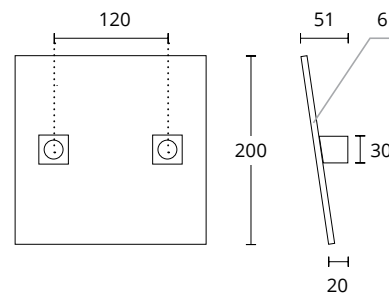

863
ΜΑΤ ΝΙΚΕΛ / ΑΝΟΞΕΙΔΩΤΟ
MATT NICKEL / INOX
S05 M01

ΔΙΑΣΤΑΣΕΙΣ DIMENSIONS