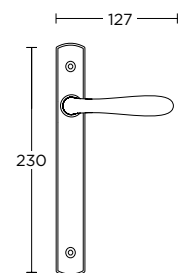

MAT OPO / OPO  
MATT ORO / ORO  
**S26 S16**

ΧΕΙΡΟΛΑΒΗ ΡΟΖΕΤΑ  
ROSETTE HANDLE

ΧΕΙΡΟΛΑΒΗ ΣΕ ΠΛΑΚΑ  
HANDLE ON PLATE

ΓΡΥΛΟΧΕΡΟ  
WINDOW HANDLE

ΛΑΒΗ ΕΞΩΠΟΡΤΑΣ  
PULL HANDLE

ΣΤΕΝΗ ΡΟΖΕΤΑ  
ROSETTE HANDLE

ΣΤΕΝΗ ΠΛΑΚΑ  
NARROW PLATE