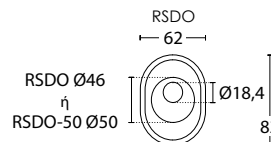

RSDO
ΕΠΙΣΤΟΜΙΟ defender
ESCUTHEON defender