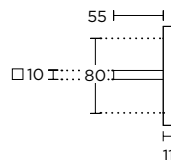

ΛΑΒΗ ΑΝΑΣΥΡΩΜΕΝΟΥ
TILT & TURN PULL HANDLE