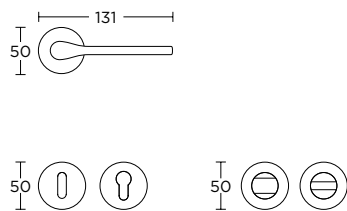

ΧΕΙΡΟΛΑΒΗ ΣΕ ΠΛΑΚΑ  
HANDLE ON PLATE

ΠΕΡΙΜΕΤΡΙΚΟΥ ΜΗΧΑΝΙΣΜΟΥ  
TILT & TURN WINDOW HANDLE

ΣΤΕΝΗ ΡΟΖΕΤΑ  
ROSETTE HANDLE

ΣΤΕΝΗ ΠΛΑΚΑ  
NARROW PLATE

SERIES **1495**

**1495**  
ΧΡΩΜΙΟ  
CHROME  
S04 S04

ΧΡΩΜΑΤΑ COLORS