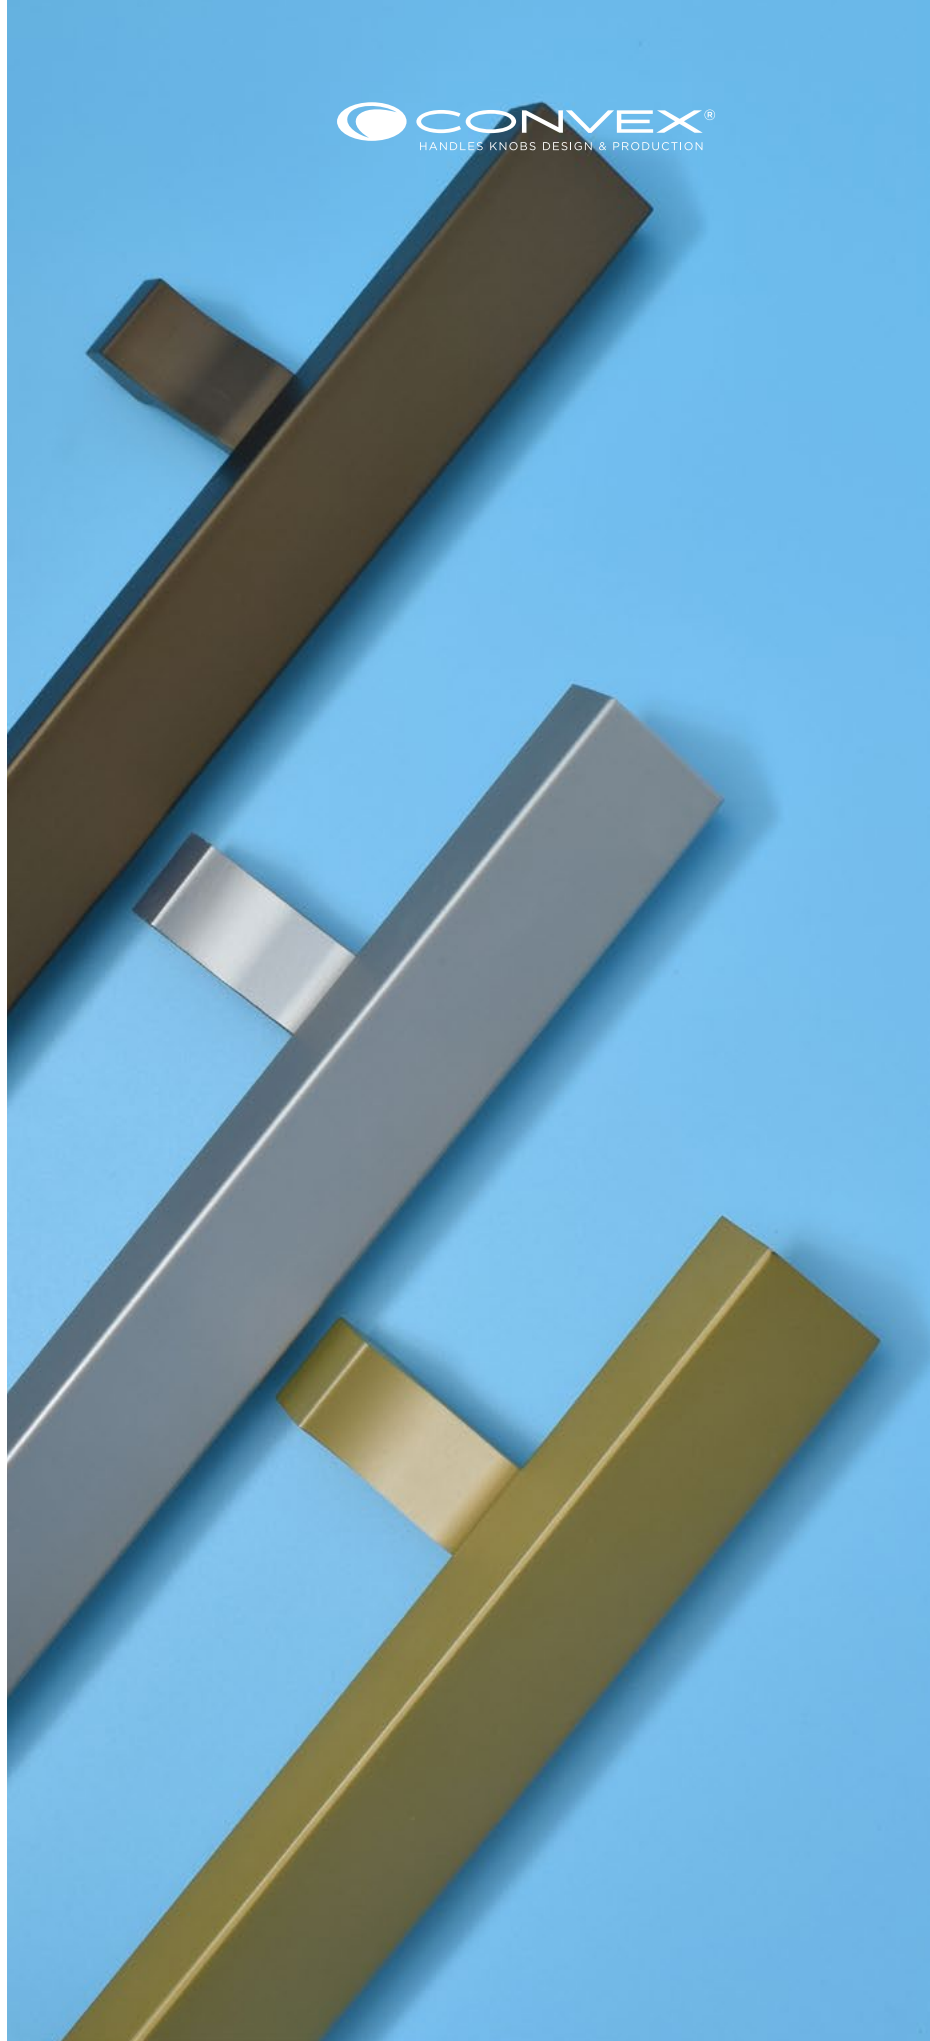

D: PYΘMIZOMENA KENTPA  
D: ADJUSTABLE CENTERS

SERIES **695P** ΛΑΒΕΣ ΕΞΩΠΟΡΤΑΣ  
FRONT DOOR HANDLES

ΥΛΙΚΟ / MATERIAL: ΖΑΜΑΚ και ΠΟΡΣΕΛΑΝΗ / ZINC and PORCELAIN

ΔΙΑΤΙΘΕΝΤΑΙ ΣΕ ΟΛΕΣ ΤΙΣ ΑΠΟΧΡΩΣΕΙΣ  
ΤΟΥ ΑΝΤΙΣΤΟΙΧΟΥ ΠΟΜΟΛΟΥ  
AVAILABLE IN ALL COLORS OF THE  
CORRESPONDING DOOR HANDLE