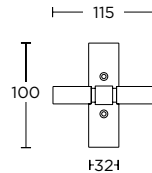

ΓΡΥΛΟΧΕΡΟ
WINDOW HANDLE