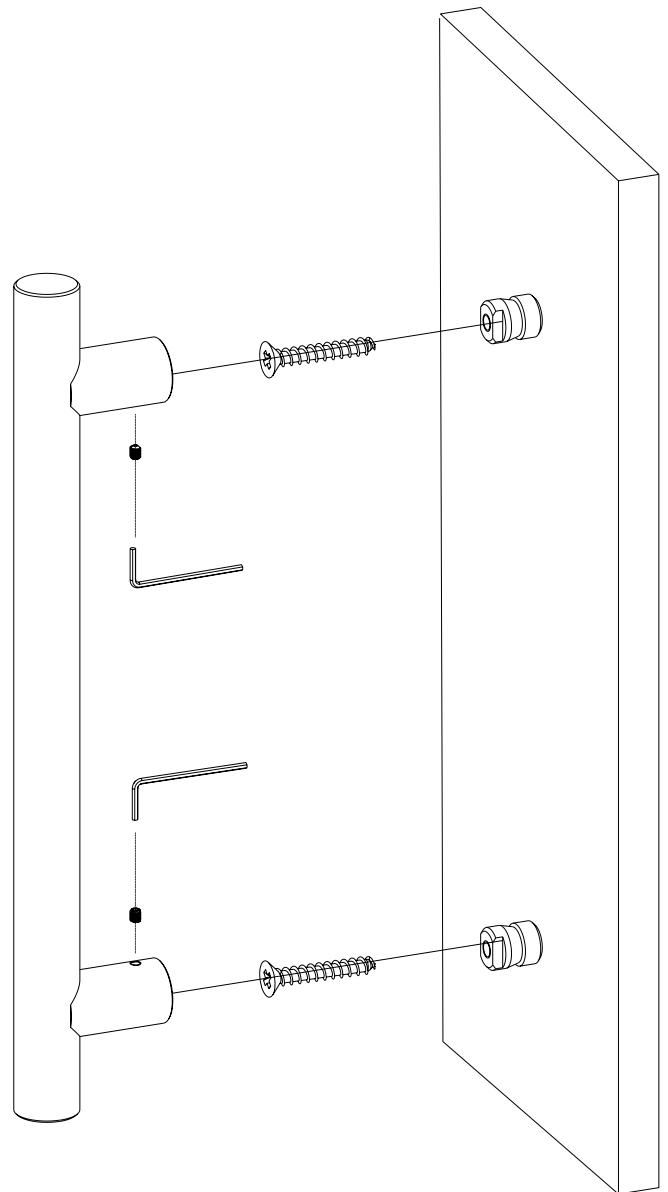

# ΟΔΗΓΟΣ ΣΥΝΑΡΜΟΛΟΓΗΣΗΣ / ASSEMBLY GUIDE

ΣΥΝΑΡΜΟΛΟΓΗΣΗ ΛΑΒΗΣ ΜΕΣΩ ΔΙΑΜΠΕΡΗΣ ΟΠΗΣ  
PULL HANDLE ASSEMBLY THROUGH HOLES

ΣΥΝΑΡΜΟΛΟΓΗΣΗ ΛΑΒΗΣ ΧΩΡΙΣ ΟΠΕΣ  
PULL HANDLE ASSEMBLY WITHOUT HOLES

---

ΣΥΝΑΡΜΟΛΟΓΗΣΗ ΛΑΒΗΣ ΧΩΡΙΣ ΟΠΕΣ ΜΕ ΧΡΗΣΗ ΣΤΑΘΕΡΟΠΟΙΗΤΙΚΗΣ ΡΟΖΕΤΑΣ  
PULL HANDLE ASSEMBLY WITHOUT HOLES BY USING STABILIZING ROSETTE