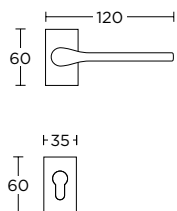

ΧΕΙΡΟΛΑΒΗ ΣΕ ΠΛΑΚΑ  
HANDLE ON PLATE

ΠΕΡΙΜΕΤΡΙΚΟΥ ΜΗΧΑΝΙΣΜΟΥ  
TILT & TURN WINDOW HANDLE

ΣΤΕΝΗ ΡΟΖΕΤΑ  
ROSETTE HANDLE

ΣΤΕΝΗ ΠΛΑΚΑ  
NARROW PLATE

SERIES **1495**

**1495**  
ΧΡΩΜΙΟ  
CHROME  
S04 S04

ΧΡΩΜΑΤΑ COLORS