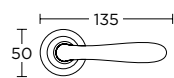

155
MAT NIKEL / ΧΡΩΜΙΟ
MATT NICKEL / CHROME
S05 S04

ΧΡΩΜΑΤΑ COLORS

MAT OPO / OPO
MATT ORO / ORO
S26 S16

ΣΤΕΝΗ ΡΟΖΕΤΑ
ROSETTE HANDLE