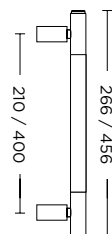

ΛΑΒΗ ΕΞΩΠΟΡΤΑΣ
OUTDOOR PULL HANDLE