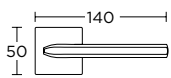

ΧΕΙΡΟΛΑΒΗ ΡΟΖΕΤΑ
ROSETTE HANDLE