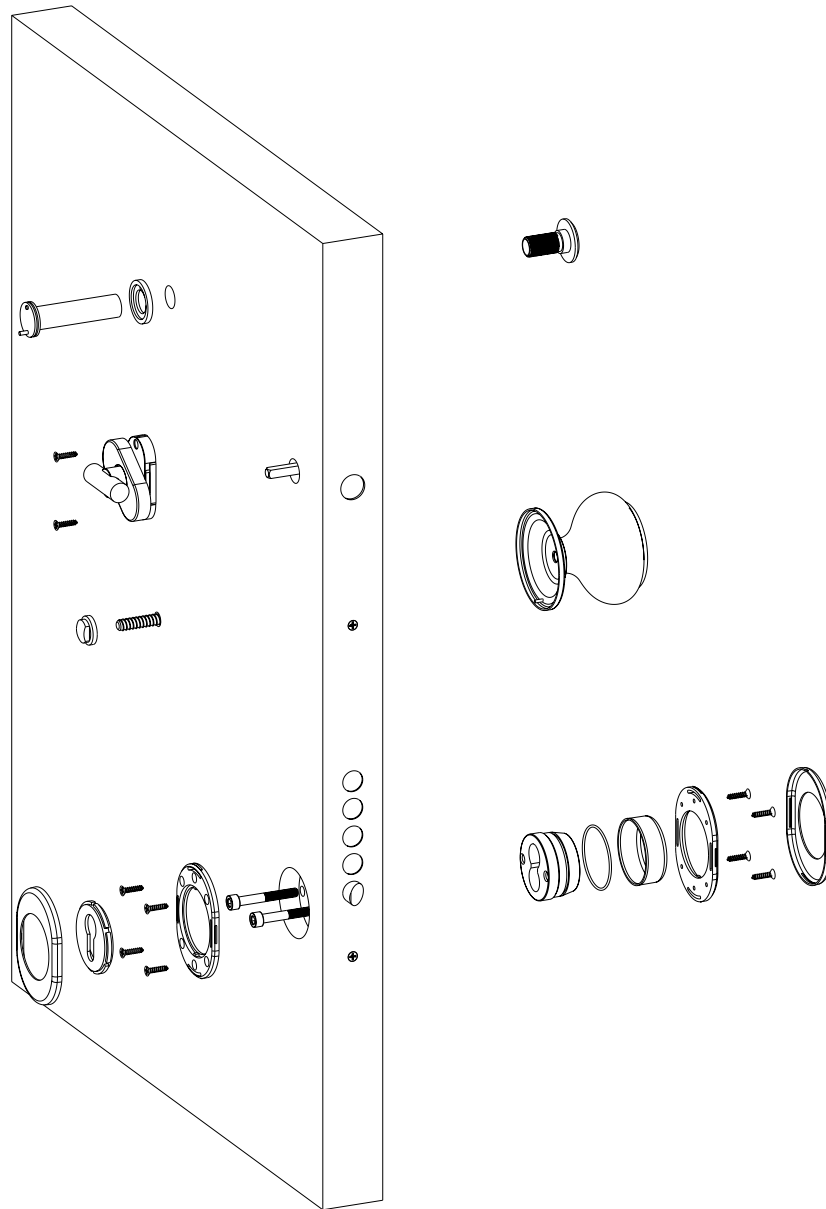

# ΟΔΗΓΟΣ ΣΥΝΑΡΜΟΛΟΓΗΣΗΣ / ASSEMBLY GUIDE

ΣΥΝΑΡΜΟΛΟΓΗΣΗ ΛΑΒΗΣ ΜΕΣΩ ΔΙΑΜΠΕΡΗΣ ΟΠΗΣ  
PULL HANDLE ASSEMBLY THROUGH HOLES

ΣΥΝΑΡΜΟΛΟΓΗΣΗ ΛΑΒΗΣ ΧΩΡΙΣ ΟΠΕΣ  
PULL HANDLE ASSEMBLY WITHOUT HOLES

---

ΣΥΝΑΡΜΟΛΟΓΗΣΗ ΛΑΒΗΣ ΧΩΡΙΣ ΟΠΕΣ ΜΕ ΧΡΗΣΗ ΣΤΑΘΕΡΟΠΟΙΗΤΙΚΗΣ ΡΟΖΕΤΑΣ  
PULL HANDLE ASSEMBLY WITHOUT HOLES BY USING STABILIZING ROSETTE