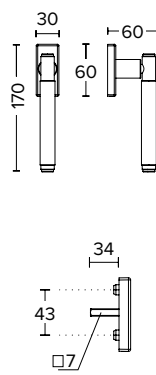

SW

PS

GW

CW

RVY-R

ROY-R