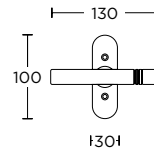

ΓΡΥΛΟΧΕΡΟ
WINDOW HANDLE