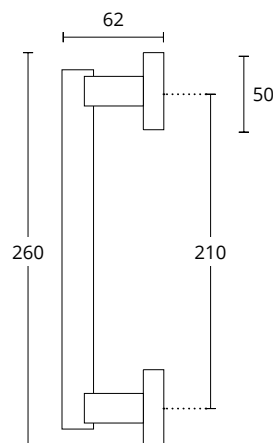

ΔΙΑΣΤΑΣΕΙΣ DIMENSIONS