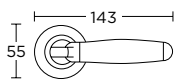

ΧΕΙΡΟΛΑΒΗ ΡΟΖΕΤΑ
ROSETTE HANDLE