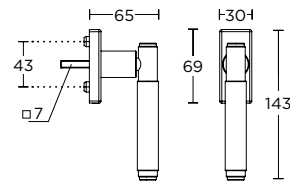

ΧΕΙΡΟΛΑΒΗ ΡΟΖΕΤΑ  
ROSETTE HANDLE

ΠΕΡΙΜΕΤΡΙΚΟΥ ΜΗΧΑΝΙΣΜΟΥ  
TILT & TURN WINDOW HANDLE

ΛΑΒΗ ΑΝΑΣΥΡΩΜΕΝΟΥ  
TILT & TURN PULL HANDLE

SERIES **1725**

**1725**  
MAYPO  
MATT BLACK  
S19 S19

ΧΡΩΜΑΤΑ COLORS

MAT NIKEL  
MATT NICKEL  
S05 S05