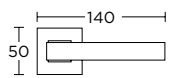

ΣΤΕΝΗ ΠΛΑΚΑ  
NARROW PLATE

**895**  
MAT NIKEL / ΧΡΩΜΙΟ  
MATT NICKEL / CHROME  
**S05 S04**

ΧΕΙΡΟΛΑΒΗ ΡΟΖΕΤΑ  
ROSETTE HANDLE

ΧΕΙΡΟΛΑΒΗ ΣΕ ΠΛΑΚΑ  
HANDLE ON PLATE

ΛΑΒΗ ΕΞΩΠΟΡΤΑΣ  
PULL HANDLE

62

ΣΤΕΝΗ ΡΟΖΕΤΑ  
ROSETTE HANDLE