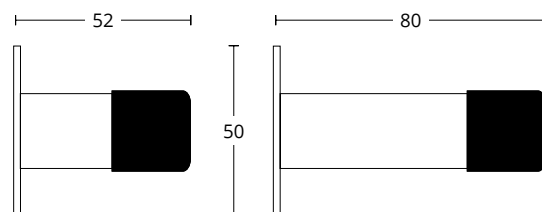

BRASS

ΔΙΑΣΤΑΣΕΙΣ DIMENSIONS

SERIES **1027**

**1027**  
ΕΠΙΤΟΙΧΙΟ ΣΤΟΠ ΠΟΡΤΑΣ  
WALL DOOR STOPPER

INOX  
304

ΔΙΑΣΤΑΣΕΙΣ DIMENSIONS

SERIES **1159**

ΣΤΟΠ ΠΟΡΤΑΣ DOOR STOPPER