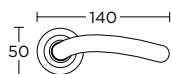

**ΧΕΙΡΟΛΑΒΗ ΣΕ ΠΛΑΚΑ**  
HANDLE ON PLATE

**245**  
MAT NIKEA / ΧΡΩΜΙΟ  
MATT NICKEL / CHROME  
**S05 S04**

**ΧΕΙΡΟΛΑΒΗ ΡΟΖΕΤΑ**  
ROSETTE HANDLE

**ΧΕΙΡΟΛΑΒΗ ΣΕ ΠΛΑΚΑ**  
HANDLE ON PLATE

**ΓΡΥΛΟΧΕΡΟ**  
WINDOW HANDLE