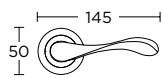

ΧΕΙΡΟΛΑΒΗ ΡΟΖΕΤΑ
ROSETTE HANDLE