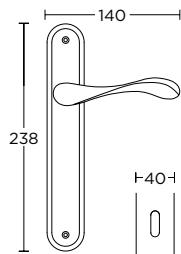

MAT MAYPO  
MATT BLACK  
S19 S19

MAT OPO/OPO  
MATT ORO/ORO  
S26 S16

ΧΕΙΡΟΛΑΒΗ ΡΟΖΕΤΑ  
ROSETTE HANDLE

ΧΕΙΡΟΛΑΒΗ ΣΕ ΠΛΑΚΑ  
HANDLE ON PLATE

ΓΡΥΛΟΧΕΡΟ  
WINDOW HANDLE

±30±

425  
ANTIKE ΧΑΛΚΟΣ  
ANTIQUÉ COPPER  
S84 S84