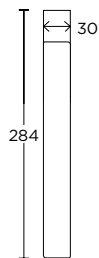

ΛΑΒΗ ΑΝΑΣΥΡΩΜΕΝΟΥ
TILT & TURN PULL HANDLE