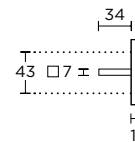

ΧΕΙΡΟΛΑΒΗ ΡΟΖΕΤΑ  
ROSETTE HANDLE

ΧΕΙΡΟΛΑΒΗ ΣΕ ΠΛΑΚΑ  
HANDLE ON PLATE

ΠΕΡΙΜΕΤΡΙΚΟΥ ΜΗΧΑΝΙΣΜΟΥ  
TILT & TURN WINDOW HANDLE

ΣΤΕΝΗ ΡΟΖΕΤΑ  
ROSETTE HANDLE

ΣΤΕΝΗ ΠΛΑΚΑ  
NARROW PLATE

SERIES **1555**

**1555**  
MAT ΧΡΩΜΙΟ  
MATT CHROME  
**S24 S24**