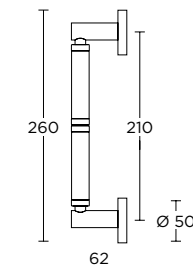

ΛΑΒΗ ΕΞΩΠΟΡΤΑΣ  
PULL HANDLE

ΣΤΕΝΗ ΠΛΑΚΑ  
NARROW PLATE

**115**  
MAT NIKEL / ΧΡΩΜΙΟ  
MATT NICKEL / CHROME  
**S05 S04**

ΧΡΩΜΑΤΑ COLORS

MAT OPO / OPO  
MATT ORO / ORO  
**S26 S16**

ΧΕΙΡΟΛΑΒΗ ΡΟΖΕΤΑ  
ROSETTE HANDLE