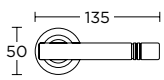

ΛΑΒΗ ΕΞΩΠΟΡΤΑΣ  
PULL HANDLE

ΣΤΕΝΗ ΠΛΑΚΑ  
NARROW PLATE

**115**  
MAT NIKEL / ΧΡΩΜΙΟ  
MATT NICKEL / CHROME  
**S05 S04**

ΧΡΩΜΑΤΑ COLORS

MAT OPO / OPO  
MATT ORO / ORO  
**S26 S16**

ΧΕΙΡΟΛΑΒΗ ΡΟΖΕΤΑ  
ROSETTE HANDLE