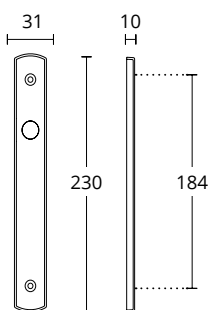

ΔΙΑΣΤΑΣΕΙΣ DIMENSIONS