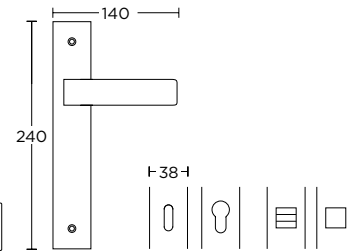

ΧΡΩΜΑΤΑ COLORS

ΧΕΙΡΟΛΑΒΗ ΣΕ ΠΛΑΚΑ
HANDLE ON PLATE