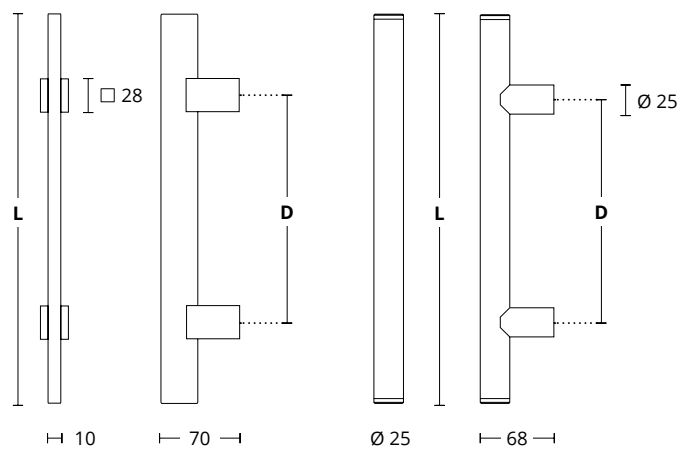

ΧΡΩΜΑΤΑ COLORS

653
MAT ANTIQUE
MATT ANTIQUE
S73 S73

BRASS

ΔΙΑΣΤΑΣΕΙΣ DIMENSIONS

653 643