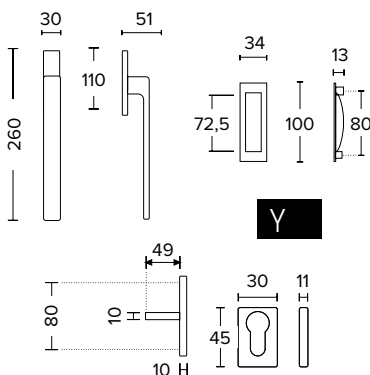

SW

PS

GW

CW

RVY-R

ROY-R