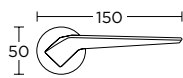

ΧΕΙΡΟΛΑΒΗ ΡΟΖΕΤΑ
ROSETTE HANDLE