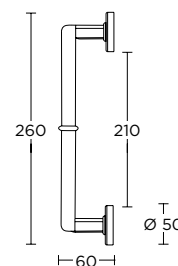

ΛΑΒΗ ΕΞΩΠΟΡΤΑΣ
PULL HANDLE