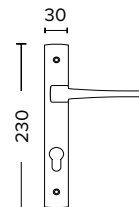

**SHY-R** ΧΕΙΡΟΛΑΒΗ ΠΟΡΤΑΣ ΣΕ  
ΣΤΕΝΗ ΠΛΑΚΑ ΜΕ ΟΠΗ ΚΥΛΙΝΔΡΟΥ.  
HANDLE ON NARROW PLATE WITH  
CYLINDER HOLE.

**CW**

**RVY-R**

**ROY-R**

**SHY-R**

SERIES **1495** ΧΕΙΡΟΛΑΒΕΣ ΚΟΥΦΩΜΑΤΩΝ  
WINDOW HANDLES

ΧΡΩΜΑΤΑ COLORS