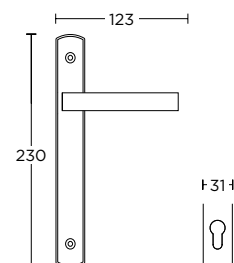

MAT ΛΕΥΚΟ  
MATT WHITE  
S06 S06

ΧΕΙΡΟΛΑΒΗ ΣΕ ΠΛΑΚΑ  
HANDLE ON PLATE

ΠΕΡΙΜΕΤΡΙΚΟΥ ΜΗΧΑΝΙΣΜΟΥ  
TILT & TURN WINDOW HANDLE

ΛΑΒΗ ΕΞΩΠΟΡΤΑΣ  
PULL HANDLE

ΣΤΕΝΗ ΡΟΖΕΤΑ  
ROSETTE HANDLE

ΣΤΕΝΗ ΠΛΑΚΑ  
NARROW PLATE