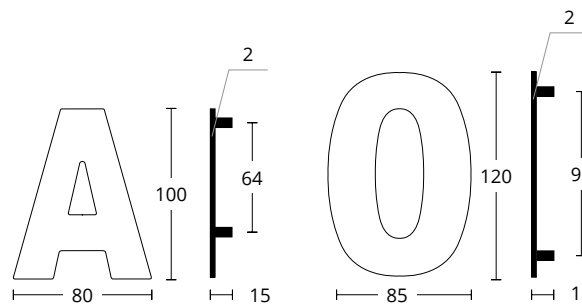

MAT ANTIKE  
MATT ANTIQUE  
**S73 S73**

SERIES **123**

ΓΡΑΜΜΑΤΑ ΚΑΙ ΑΡΙΘΜΟΙ  
LETTERS AND NUMBERS

INOX  
304

ΔΙΑΣΤΑΣΕΙΣ DIMENSIONS

ΧΡΗΣΙΜΕΣ  
ΠΛΗΡΟΦΟΡΙΕΣ  
INFORMATION