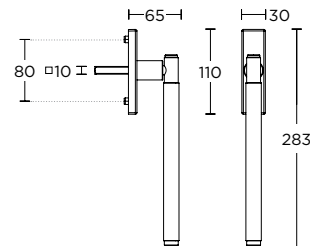

ΧΕΙΡΟΛΑΒΗ ΡΟΖΕΤΑ  
ROSETTE HANDLE

ΠΕΡΙΜΕΤΡΙΚΟΥ ΜΗΧΑΝΙΣΜΟΥ  
TILT & TURN WINDOW HANDLE

ΛΑΒΗ ΑΝΑΣΥΡΩΜΕΝΟΥ  
TILT & TURN PULL HANDLE

SERIES **1725**

**1725**  
MAYPO  
MATT BLACK  
S19 S19

ΧΡΩΜΑΤΑ COLORS

MAT NIKEL  
MATT NICKEL  
S05 S05