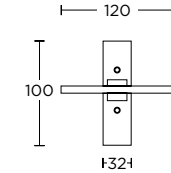

ΓΡΥΛΟΧΕΡΟ
WINDOW HANDLE