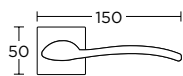

ΧΕΙΡΟΛΑΒΗ ΡΟΖΕΤΑ
ROSETTE HANDLE

ΣΤΕΝΗ ΡΟΖΕΤΑ
ROSETTE HANDLE