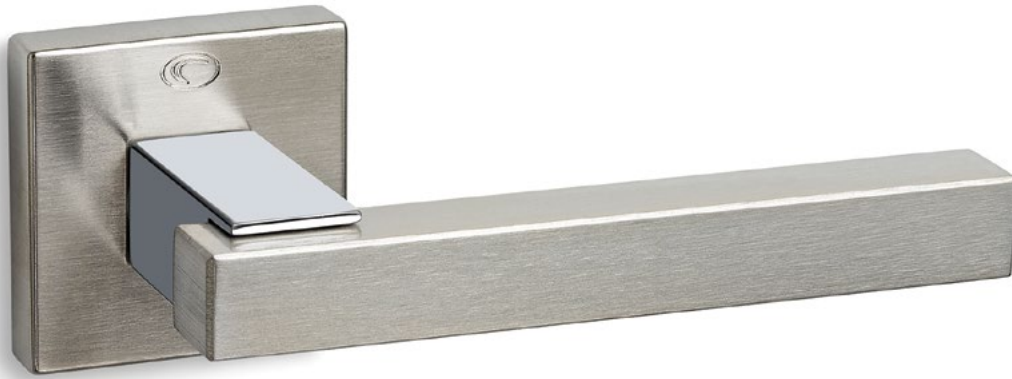

895
MAT NIKEL / ΧΡΩΜΙΟ
MATT NICKEL / CHROME
S05 S04

62