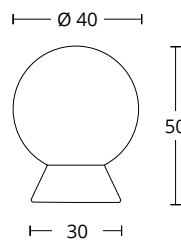

789
MAT NIKEA
MATT NICKEL
S05 S05

ΔΙΑΣΤΑΣΕΙΣ DIMENSIONS

ΔΙΑΣΤΑΣΕΙΣ DIMENSIONS