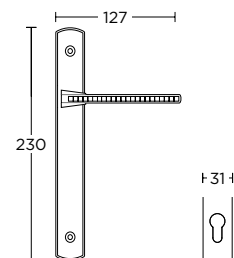

ΣΤΕΝΗ ΡΟΖΕΤΑ
ROSETTE HANDLE

ΣΤΕΝΗ ΠΛΑΚΑ
NARROW PLATE