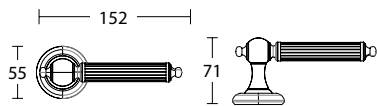

695  
ΦΥΣΙΚΟΣ ΣΙΔΗΡΟΣ / ΚΡΑΚΕΛΕ  
NATURAL IRON / CRACKLE  
S93A55

ΧΡΩΜΑΤΑ COLORS

ΛΕΥΚΟ / ΓΚΡΙ  
WHITE / GRAY  
S06A52

ΜΑΤ ΧΑΛΚΟΣ / ΛΕΥΚΟ  
MATT COPPER / WHITE  
S11A09

ΜΑΤ ΜΑΥΡΟ / ΛΕΥΚΟ  
MATT BLACK / WHITE  
S19A09