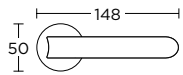

ΧΕΙΡΟΛΑΒΗ ΡΟΖΕΤΑ
ROSETTE HANDLE