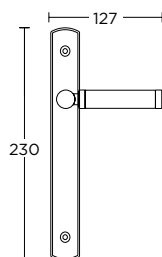

ΛΑΒΗ ΕΞΩΠΟΡΤΑΣ  
PULL HANDLE

ΣΤΕΝΗ ΠΛΑΚΑ  
NARROW PLATE

**115**  
MAT NIKEL / ΧΡΩΜΙΟ  
MATT NICKEL / CHROME  
**S05 S04**

ΧΡΩΜΑΤΑ COLORS

MAT OPO / OPO  
MATT ORO / ORO  
**S26 S16**

ΧΕΙΡΟΛΑΒΗ ΡΟΖΕΤΑ  
ROSETTE HANDLE