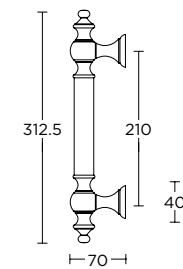

ΧΡΩΜΑΤΑ COLORS

MAT OPO / OPO  
MATT ORO / ORO  
**S26 S16**

MAT ANTIKE  
MATT ANTIQUE  
**S73 S73**

ΧΕΙΡΟΛΑΒΗ ΡΟΖΕΤΑ  
ROSETTE HANDLE

ΧΕΙΡΟΛΑΒΗ ΣΕ ΠΛΑΚΑ  
HANDLE ON PLATE

ΓΡΥΛΟΧΕΡΟ  
WINDOW HANDLE

ΛΑΒΗ ΕΞΩΠΟΡΤΑΣ  
PULL HANDLE