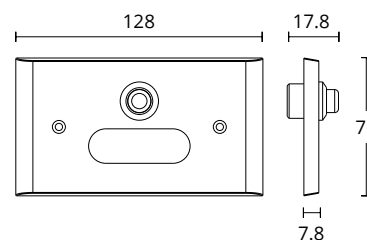

MAT ANTIKE  
MATT ANTIQUE  
**S73 S73**

SERIES **123**

ΓΡΑΜΜΑΤΑ ΚΑΙ ΑΡΙΘΜΟΙ  
LETTERS AND NUMBERS

INOX  
304

ΔΙΑΣΤΑΣΕΙΣ DIMENSIONS

ΧΡΗΣΙΜΕΣ  
ΠΛΗΡΟΦΟΡΙΕΣ  
INFORMATION