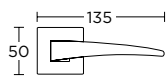

ΧΕΙΡΟΛΑΒΗ ΡΟΖΕΤΑ  
ROSETTE HANDLE

ΧΕΙΡΟΛΑΒΗ ΣΕ ΠΛΑΚΑ  
HANDLE ON PLATE

ΣΤΕΝΗ ΡΟΖΕΤΑ  
ROSETTE HANDLE

ΣΤΕΝΗ ΠΛΑΚΑ  
NARROW PLATE

**745**  
MAT ΜΑΥΡΟ / ΧΡΩΜΙΟ  
MATT BLACK / CHROME  
**S19 S04**

ΧΡΩΜΑΤΑ COLORS