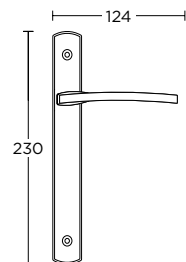

ΣΤΕΝΗ ΠΛΑΚΑ  
NARROW PLATE

**895**  
MAT NIKEL / ΧΡΩΜΙΟ  
MATT NICKEL / CHROME  
**S05 S04**

ΧΕΙΡΟΛΑΒΗ ΡΟΖΕΤΑ  
ROSETTE HANDLE

ΧΕΙΡΟΛΑΒΗ ΣΕ ΠΛΑΚΑ  
HANDLE ON PLATE

ΛΑΒΗ ΕΞΩΠΟΡΤΑΣ  
PULL HANDLE

62

ΣΤΕΝΗ ΡΟΖΕΤΑ  
ROSETTE HANDLE