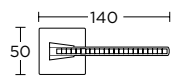

ΣΤΕΝΗ ΠΛΑΚΑ  
NARROW PLATE

1125  
ΧΡΩΜΙΟ  
CHROME  
S04 S04

ΧΡΩΜΑΤΑ COLORS

MAT NIKEL  
MATT NICKEL  
S05 S05

MAT ΧΡΩΜΙΟ  
MATT CHROME  
S24 S24

ΧΕΙΡΟΛΑΒΗ ΡΟΖΕΤΑ  
ROSETTE HANDLE

ΧΕΙΡΟΛΑΒΗ ΣΕ ΠΛΑΚΑ  
HANDLE ON PLATE