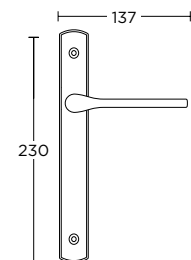

MAT ΟΡΕΙΧΑΛΚΟΣ  
MATT BRASS  
**S02 S02**

ΧΕΙΡΟΛΑΒΗ ΡΟΖΕΤΑ  
ROSETTE HANDLE

ΣΤΕΝΗ ΡΟΖΕΤΑ  
ROSETTE HANDLE

ΣΤΕΝΗ ΠΛΑΚΑ  
NARROW PLATE

ΧΕΙΡΟΛΑΒΗ ΣΕ ΠΛΑΚΑ  
HANDLE ON PLATE

ΠΕΡΙΜΕΤΡΙΚΟΥ ΜΗΧΑΝΙΣΜΟΥ  
TILT & TURN WINDOW HANDLE