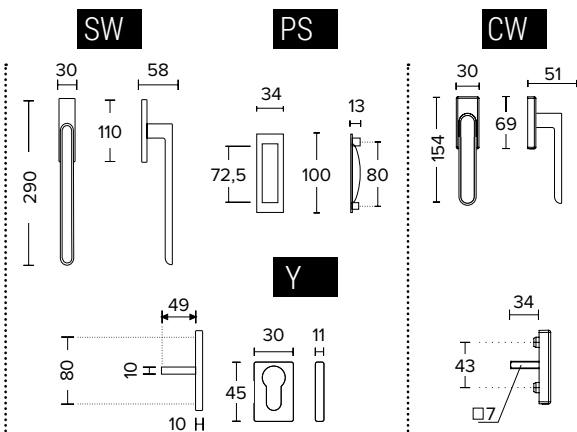

ROY-R ΧΕΙΡΟΛΑΒΗ ΠΟΡΤΑΣ ΜΕ
ΡΟΖΕΤΑ ΚΑΙ ΕΠΙΣΤΟΜΙΟ ΚΥΛΙΝΔΡΟΥ.
HANDLE ON ROSETTE WITH
CYLINDER ESCUTCHEON.