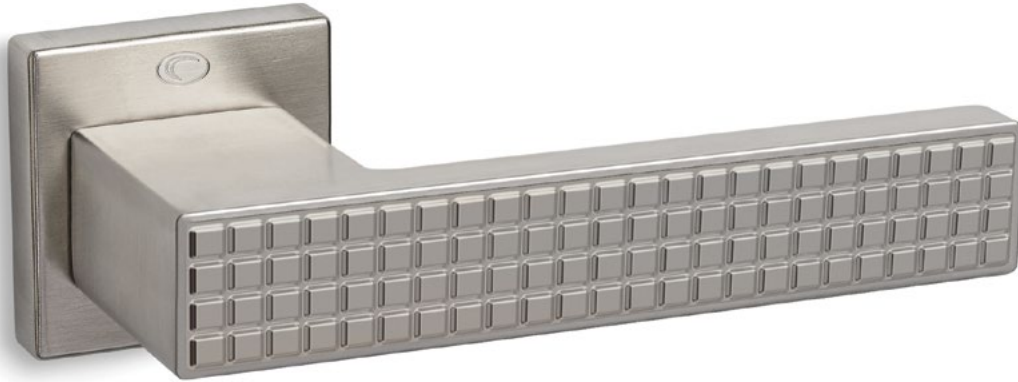

SERIES **2185B**

2185B
MAT NIKEA
MATT NICKEL
S05S05

ΧΡΩΜΑΤΑ COLORS

MAT MAYPO
MATT BLACK
S19 S19

ΧΕΙΡΟΛΑΒΗ ΡΟΖΕΤΑ
ROSETTE HANDLE