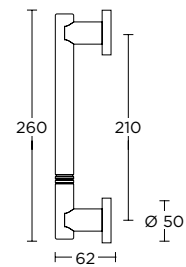

ΧΕΙΡΟΛΑΒΗ ΣΕ ΠΛΑΚΑ  
HANDLE ON PLATE

ΓΡΥΛΟΧΕΡΟ  
WINDOW HANDLE

1301

ΛΑΒΗ ΕΞΩΠΟΡΤΑΣ  
PULL HANDLE

SERIES **735**

**735**  
ΠΛΑΚΑ ΧΕΙΡΟΛΑΒΗΣ  
DOOR HANDLE PLATE

ΔΙΑΣΤΑΣΕΙΣ DIMENSIONS

SERIES **685**