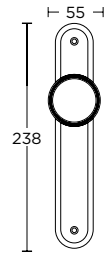

ΧΕΙΡΟΛΑΒΗ ΣΕ ΠΛΑΚΑ
HANDLE ON PLATE