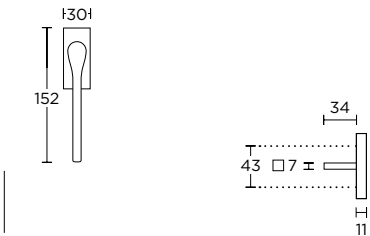

ΧΕΙΡΟΛΑΒΗ ΣΕ ΠΛΑΚΑ  
HANDLE ON PLATE

ΠΕΡΙΜΕΤΡΙΚΟΥ ΜΗΧΑΝΙΣΜΟΥ  
TILT & TURN WINDOW HANDLE

ΣΤΕΝΗ ΡΟΖΕΤΑ  
ROSETTE HANDLE

ΣΤΕΝΗ ΠΛΑΚΑ  
NARROW PLATE

1145  
MAT ΧΡΩΜΙΟ  
MATT CHROME  
S24 S24

ΧΡΩΜΑΤΑ COLORS

MAT NIKEL  
MATT NICKEL  
S05 S05