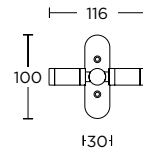

ΛΑΒΗ ΕΞΩΠΟΡΤΑΣ  
PULL HANDLE

ΣΤΕΝΗ ΠΛΑΚΑ  
NARROW PLATE

**115**  
MAT NIKEL / ΧΡΩΜΙΟ  
MATT NICKEL / CHROME  
**S05 S04**

ΧΡΩΜΑΤΑ COLORS

MAT OPO / OPO  
MATT ORO / ORO  
**S26 S16**

ΧΕΙΡΟΛΑΒΗ ΡΟΖΕΤΑ  
ROSETTE HANDLE