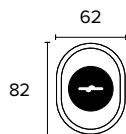

RSY
ΕΠΙΣΤΟΜΙΟ ΑΣΦΑΛΕΙΑΣ
SECURITY ESCUTHEON