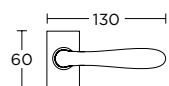

MAT OPO / OPO  
MATT ORO / ORO  
**S26 S16**

ΧΕΙΡΟΛΑΒΗ ΡΟΖΕΤΑ  
ROSETTE HANDLE

ΧΕΙΡΟΛΑΒΗ ΣΕ ΠΛΑΚΑ  
HANDLE ON PLATE

ΓΡΥΛΟΧΕΡΟ  
WINDOW HANDLE

ΛΑΒΗ ΕΞΩΠΟΡΤΑΣ  
PULL HANDLE

ΣΤΕΝΗ ΡΟΖΕΤΑ  
ROSETTE HANDLE

ΣΤΕΝΗ ΠΛΑΚΑ  
NARROW PLATE