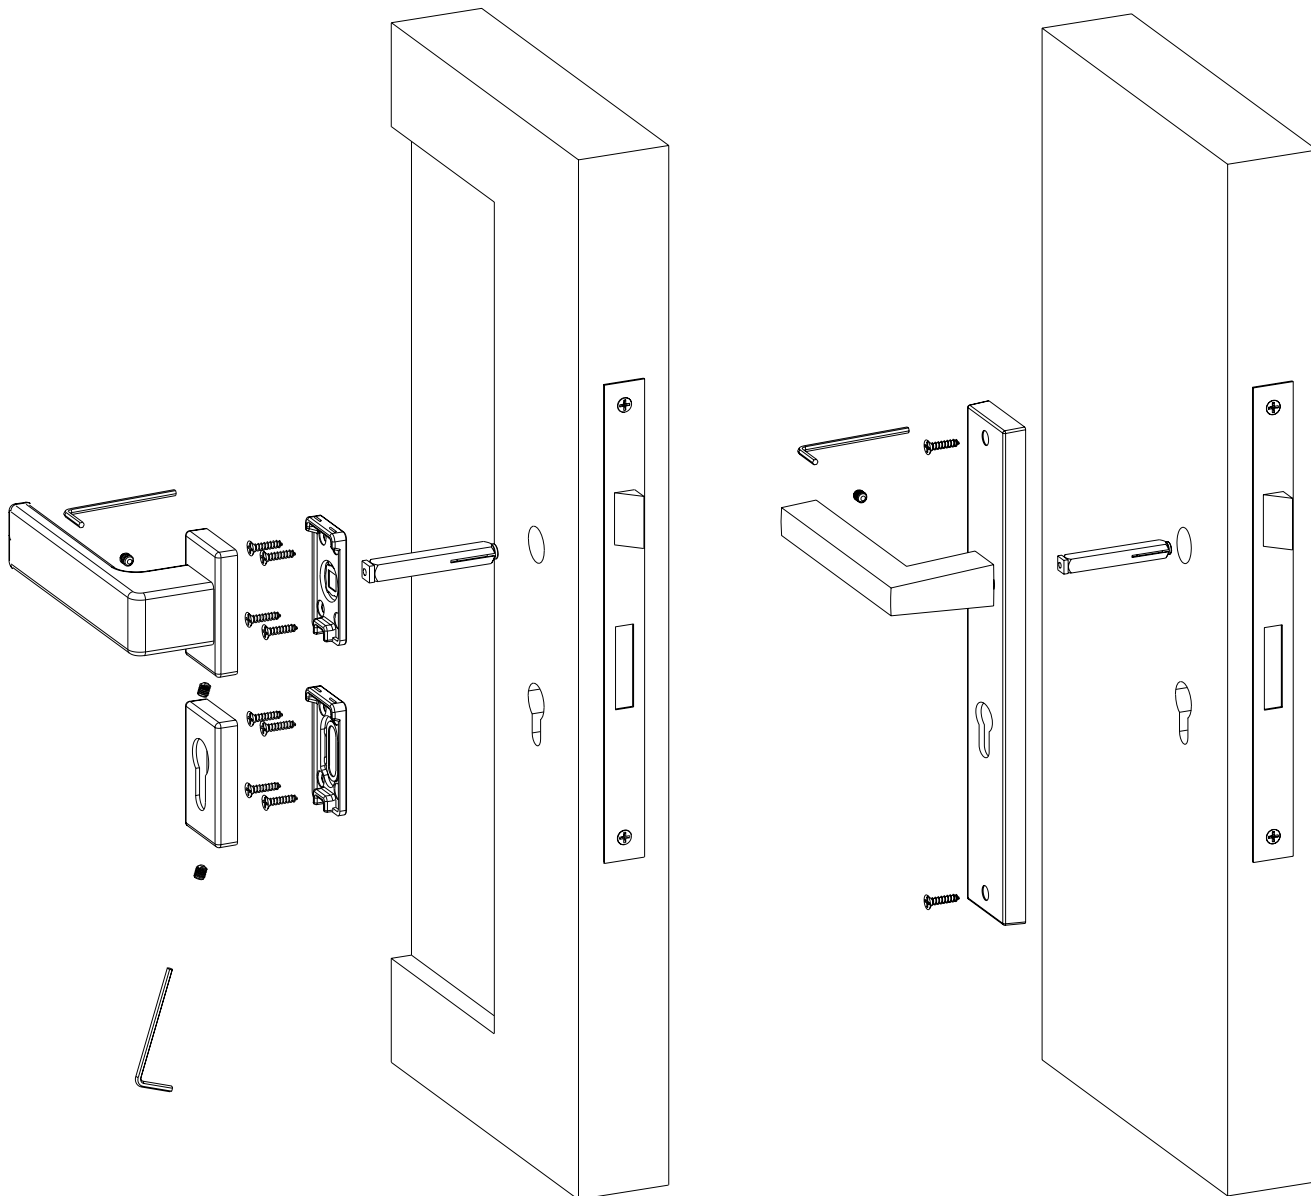

ΣΥΝΑΡΜΟΛΟΓΗΣΗ ΠΟΜΟΛΟΥ ΜΕ **ΣΤΕΝΗ** ΡΟΖΕΤΑ ΚΑΙ **ΣΤΕΝΗ** ΠΛΑΚΑ
DOOR HANDLE WITH **NARROW** ROSETTE AND **NARROW** PLATE ASSEMBLY

RVY

SHY