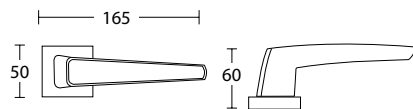

MAT MAYPO  
MATT BLACK  
**S19 S19**

MAT ΧΡΩΜΙΟ  
MATT CHROME  
**S24 S24**

MAT ΕΠΙΧΡΥΣΟ  
MATT GOLD PLATED  
**S30 S30**

ΧΕΙΡΟΛΑΒΗ ΡΟΖΕΤΑ  
ROSETTE HANDLE

**1935**  
MAT NIKEL / ΧΡΩΜΙΟ ΓΥΑΛΙΣΤΕΡΟ  
MATT NICKEL / CHROME POLISHED  
S05 S04