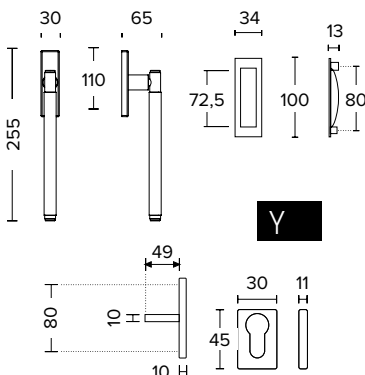

SW

PS

GW

CW

RVY-R

ROY-R