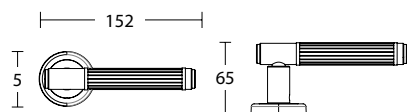

ΧΕΙΡΟΛΑΒΗ ΡΟΖΕΤΑ
ROSETTE HANDLE