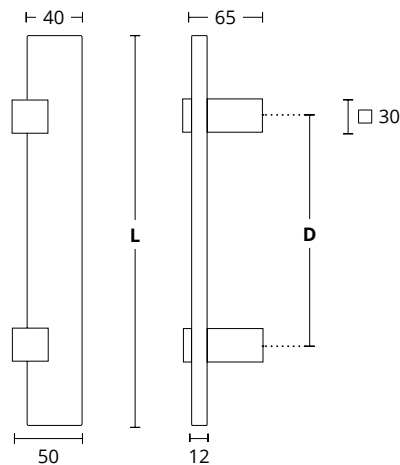

ΔΙΑΣΤΑΣΕΙΣ DIMENSIONS

D	230	350	400	600	800	1000	1300	1400	1600	1800
L	400	500	600	800	1000	1200	1500	1600	1800	2000