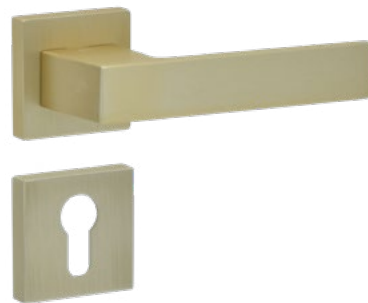

ROY-R ΧΕΙΡΟΛΑΒΗ ΠΟΡΤΑΣ ΜΕ
ΡΟΖΕΤΑ ΚΑΙ ΕΠΙΣΤΟΜΙΟ ΚΥΛΙΝΔΡΟΥ.
HANDLE ON ROSETTE WITH
CYLINDER ESCUTCHEON.