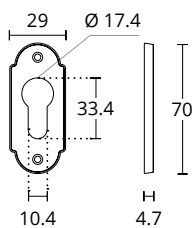

213 Y
ΕΠΙΣΤΟΜΙΟ ΑΣΦΑΛΕΙΑΣ
SECURITY ESCUTHEON