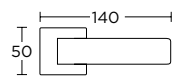

ΧΕΙΡΟΛΑΒΗ ΡΟΖΕΤΑ
ROSETTE HANDLE