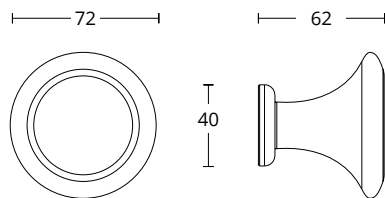

SERIES **233-72**

233
MAT NIKEL / ΧΡΩΜΙΟ
MATT NICKEL / CHROME
S05 S04

ΔΙΑΣΤΑΣΕΙΣ DIMENSIONS

SERIES **141-80**

BRASS

ΔΙΑΣΤΑΣΕΙΣ DIMENSIONS