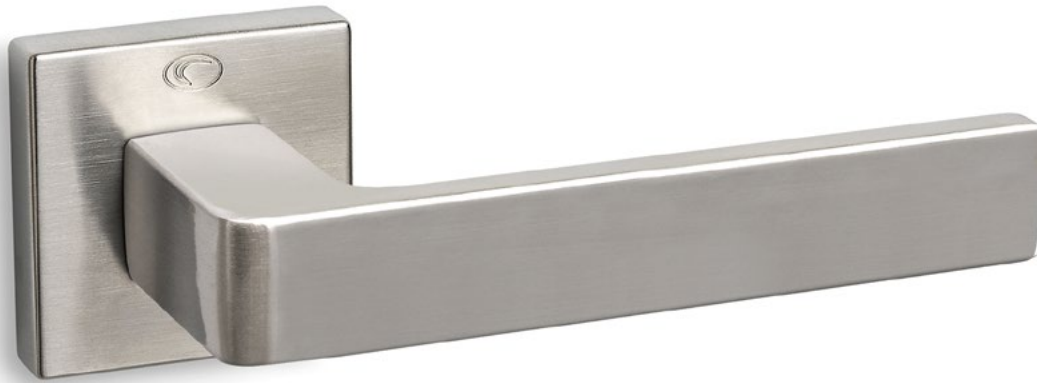

1605
MAT NIKEA
MATT NICKEL
S05 S05

ΧΡΩΜΑΤΑ COLORS

MAT ΧΡΩΜΙΟ
MATT CHROME
S24 S24

MAT ΜΑΥΡΟ
MATT BLACK
S19 S19

MAT ΛΕΥΚΟ
MATT WHITE
S06 S06

ΧΕΙΡΟΛΑΒΗ ΡΟΖΕΤΑ
ROSETTE HANDLE

ΧΕΙΡΟΛΑΒΗ ΣΕ ΠΛΑΚΑ
HANDLE ON PLATE

ΠΕΡΙΜΕΤΡΙΚΟΥ ΜΗΧΑΝΙΣΜΟΥ
TILT & TURN WINDOW HANDLE

ΣΤΕΝΗ ΡΟΖΕΤΑ
ROSETTE HANDLE

ΣΤΕΝΗ ΠΛΑΚΑ
NARROW PLATE