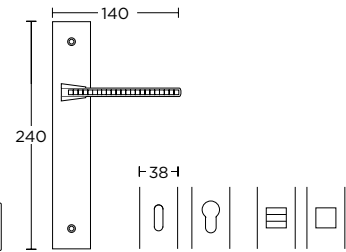

ΣΤΕΝΗ ΠΛΑΚΑ  
NARROW PLATE

1125  
ΧΡΩΜΙΟ  
CHROME  
S04 S04

ΧΡΩΜΑΤΑ COLORS

MAT NIKEL  
MATT NICKEL  
S05 S05

MAT ΧΡΩΜΙΟ  
MATT CHROME  
S24 S24

ΧΕΙΡΟΛΑΒΗ ΡΟΖΕΤΑ  
ROSETTE HANDLE

ΧΕΙΡΟΛΑΒΗ ΣΕ ΠΛΑΚΑ  
HANDLE ON PLATE