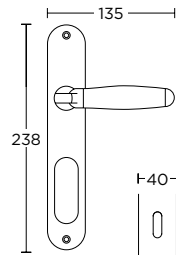

ΧΕΙΡΟΛΑΒΗ ΣΕ ΠΛΑΚΑ
HANDLE ON PLATE