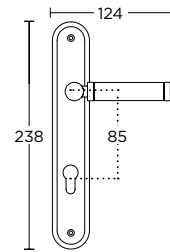

ΣΤΕΝΗ ΠΛΑΚΑ
NARROW PLATE

ΧΕΙΡΟΛΑΒΗ ΣΕ ΠΛΑΚΑ
HANDLE ON PLATE