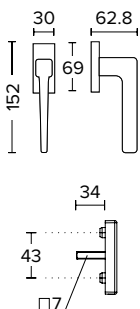

CW ΛΑΒΗ ΠΑΡΑΘΥΡΟΥ
ΑΝΟΙΓΟΑΝΑΚΛΙΝΟΜΕΝΟΥ.
WINDOW TILT & TURN
PULL HANDLE.

RVY-R ΧΕΙΡΟΛΑΒΗ ΜΕ ΣΤΕΝΗ
ΡΟΖΕΤΑ ΚΑΙ ΕΠΙΣΤΟΜΙΟ ΚΥΛΙΝΔΡΟΥ
ΓΙΑ ΠΟΡΤΕΣ ΜΕ ΣΤΕΝΟ ΠΡΟΦΙΛ.
HANDLE ON NARROW ROSETTE
WITH CYLINDER ESCUTCHEON
FOR NARROW PROFILE DOORS.

ROY-R ΧΕΙΡΟΛΑΒΗ ΠΟΡΤΑΣ ΜΕ
ΡΟΖΕΤΑ ΚΑΙ ΕΠΙΣΤΟΜΙΟ ΚΥΛΙΝΔΡΟΥ.
HANDLE ON ROSETTE WITH
CYLINDER ESCUTCHEON.

SHY-R ΧΕΙΡΟΛΑΒΗ ΠΟΡΤΑΣ ΣΕ
ΣΤΕΝΗ ΠΛΑΚΑ ΜΕ ΟΠΗ ΚΥΛΙΝΔΡΟΥ.
HANDLE ON NARROW PLATE WITH
CYLINDER HOLE.

CW

RVY-R

ROY-R

SHY-R