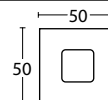

RSM
ΕΠΙΣΤΟΜΙΟ ΑΣΦΑΛΕΙΑΣ
SECURITY ESCUTHEON