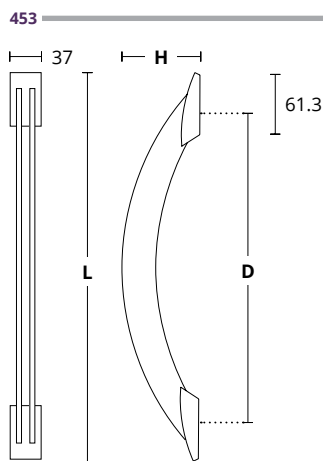

ΔΙΑΣΤΑΣΕΙΣ DIMENSIONS

D	250	360
L	322	432
H	64	75.5