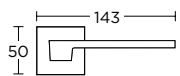

ΧΕΙΡΟΛΑΒΗ ΡΟΖΕΤΑ
ROSETTE HANDLE