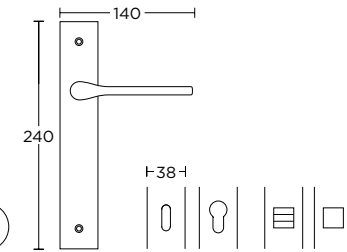

ΧΕΙΡΟΛΑΒΗ ΣΕ ΠΛΑΚΑ  
HANDLE ON PLATE

ΠΕΡΙΜΕΤΡΙΚΟΥ ΜΗΧΑΝΙΣΜΟΥ  
TILT & TURN WINDOW HANDLE

ΣΤΕΝΗ ΡΟΖΕΤΑ  
ROSETTE HANDLE

ΣΤΕΝΗ ΠΛΑΚΑ  
NARROW PLATE

1145  
MAT ΧΡΩΜΙΟ  
MATT CHROME  
S24 S24

ΧΡΩΜΑΤΑ COLORS

MAT NIKEL  
MATT NICKEL  
S05 S05