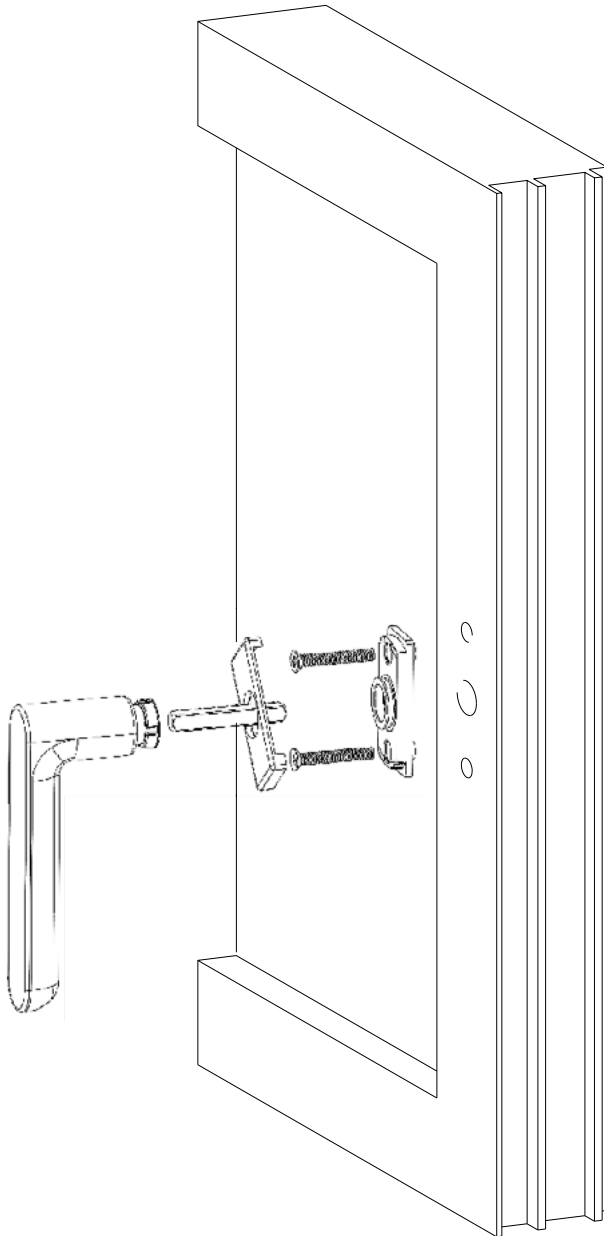

ΟΔΗΓΟΣ ΣΥΝΑΡΜΟΛΟΓΗΣΗΣ / ASSEMBLY GUIDE

ΣΥΝΑΡΜΟΛΟΓΗΣΗ ΧΕΙΡΟΛΑΒΩΝ ΚΟΥΦΩΜΑΤΟΣ WINDOW HANDLE ASSEMBLY

1