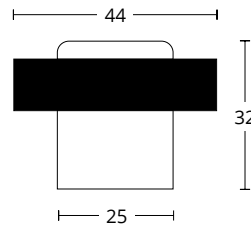

SERIES **1159**

ΣΤΟΠ ΠΟΡΤΑΣ DOOR STOPPER

ΧΡΩΜΑΤΑ COLORS

ΑΝΟΔΙΩΣΗ ΙΝΟΧ ΑΝΟΙΧΤΟ
ANODIZING LIGHT INOX
C56 C56

ΑΝΟΔΙΩΣΗ ΧΡΥΣΟ
ANODIZING GOLD
C59 C59

1159
ΣΤΟΠ ΠΟΡΤΑΣ ΜΕ ΜΑΥΡΟ ΛΑΣΤΙΧΟ
DOOR STOPPER WITH BLACK RUBBER

ALUM
INIUM

SERIES **1021**

ΧΡΩΜΑΤΑ COLORS

MAT NIKEL
MATT NICKEL
S05 S05

MAT ΟΡΕΙΧΑΛΚΟΣ
MATT BRASS
S02 S02

1021
ΣΤΟΠ ΠΟΡΤΑΣ ΜΕ ΔΙΠΛΟ ΔΙΑΦΑΝΟ ΛΑΣΤΙΧΟ
DOOR STOPPER WITH DOUBLE TRANSPARENT RUBBER

BRASS