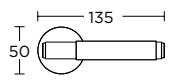

ΧΡΩΜΑΤΑ COLORS

MAT ΟΡΟ  
MATT ORO  
**S26 S26**

MAT ΝΙΚΕΛ  
MATT NICKEL  
**S05 S05**

ΧΕΙΡΟΛΑΒΗ ΡΟΖΕΤΑ  
ROSETTE HANDLE

ΠΕΡΙΜΕΤΡΙΚΟΥ ΜΗΧΑΝΙΣΜΟΥ  
TILT & TURN WINDOW HANDLE

ΛΑΒΗ ΑΝΑΣΥΡΩΜΕΝΟΥ  
TILT & TURN PULL HANDLE