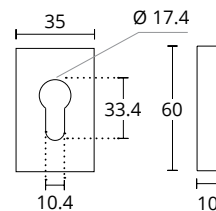

RZY
ΡΟΖΕΤΑ ΑΣΦΑΛΕΙΑΣ
SECURITY ESCUTHEON

RZR
ΡΟΖΕΤΑ ΜΕΣΟΠΟΡΤΑΣ
KEYHOLE ESCUTHEON

AF
ΡΟΖΕΤΑ ΜΠΑΝΙΟΥ
TURN & RELEASE ESCUTHEON

SERIES 245/1555

ΔΙΑΤΙΘΕΝΤΑΙ ΣΕ ΟΛΕΣ ΤΙΣ ΑΠΟΧΡΩΣΕΙΣ. ΣΥΜΒΟΥΛΕΥΤΕΙΤΕ ΤΟ ΧΡΩΜΑΤΟΛΟΓΙΟ ΣΤΙΣ ΣΕΛΙΔΕΣ 16-17
AVAILABLE IN ALL COLORS AS SHOWN IN THE "FINISHES" PAGES 16-17

245 T
ΡΟΖΕΤΑ ΧΩΡΙΣ ΤΡΥΠΑ
ESCUTHEON WITHOUT HOLE

1555 OY
ΕΠΙΣΤΟΜΙΟ ΑΣΦΑΛΕΙΑΣ
SECURITY ESCUTHEON