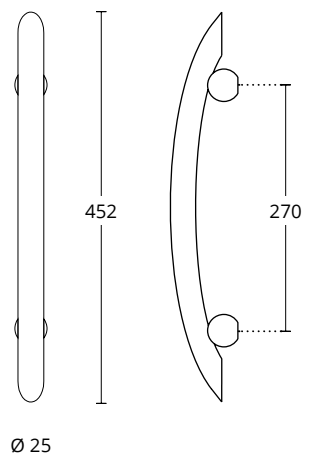

SERIES 883

SERIES 881

CONVEX®
HANDLES KNOBS DESIGN & PRODUCTION

883
MAT NIKEL
MATT NICKEL
S05 S05

881
MAT NIKEL / ΑΝΟΞΕΙΔΩΤΟ
MATT NICKEL / INOX
S05 M01

883

881

ΔΙΑΣΤΑΣΕΙΣ DIMENSIONS

883

881

D	250	500
L	300	555