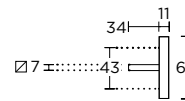

MAT ΧΡΩΜΙΟ  
MATT CHROME  
S24 S24

MAYPO ANTIKE  
BLACK ANTIQUE  
S75 S75

ΧΡΩΜΙΟ  
CHROME  
S04 S04

ΧΕΙΡΟΛΑΒΗ ΡΟΖΕΤΑ  
ROSETTE HANDLE

ΧΕΙΡΟΛΑΒΗ ΣΕ ΠΛΑΚΑ  
HANDLE ON PLATE

ΠΕΡΙΜΕΤΡΙΚΟΥ ΜΗΧΑΝΙΣΜΟΥ  
TILT & TURN WINDOW HANDLE