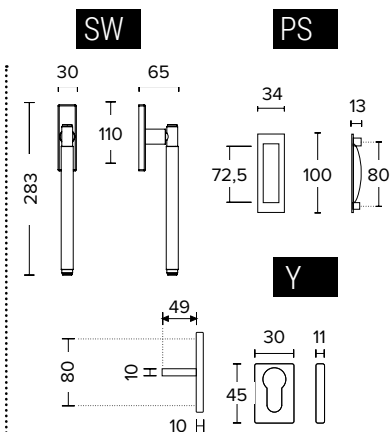

RVY-R ΧΕΙΡΟΛΑΒΗ ΜΕ ΣΤΕΝΗ
ΡΟΖΕΤΑ ΚΑΙ ΕΠΙΣΤΟΜΙΟ ΚΥΛΙΝΔΡΟΥ
ΓΙΑ ΠΟΡΤΕΣ ΜΕ ΣΤΕΝΟ ΠΡΟΦΙΛ.
HANDLE ON NARROW ROSETTE
WITH CYLINDER ESCUTCHEON
FOR NARROW PROFILE DOORS.

ROY-R ΧΕΙΡΟΛΑΒΗ ΠΟΡΤΑΣ ΜΕ
ΡΟΖΕΤΑ ΚΑΙ ΕΠΙΣΤΟΜΙΟ ΚΥΛΙΝΔΡΟΥ.
HANDLE ON ROSETTE WITH
CYLINDER ESCUTCHEON.