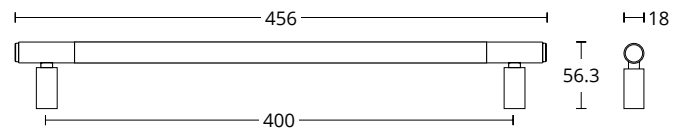

ΔΙΑΣΤΑΣΕΙΣ DIMENSIONS