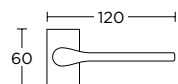

MAT ΟΡΕΙΧΑΛΚΟΣ  
MATT BRASS  
**S02 S02**

ΧΕΙΡΟΛΑΒΗ ΡΟΖΕΤΑ  
ROSETTE HANDLE

ΣΤΕΝΗ ΡΟΖΕΤΑ  
ROSETTE HANDLE

ΣΤΕΝΗ ΠΛΑΚΑ  
NARROW PLATE

ΧΕΙΡΟΛΑΒΗ ΣΕ ΠΛΑΚΑ  
HANDLE ON PLATE

ΠΕΡΙΜΕΤΡΙΚΟΥ ΜΗΧΑΝΙΣΜΟΥ  
TILT & TURN WINDOW HANDLE