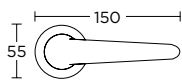

ΧΕΙΡΟΛΑΒΗ ΡΟΖΕΤΑ
ROSETTE HANDLE