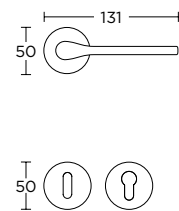

ΧΕΙΡΟΛΑΒΗ ΣΕ ΠΛΑΚΑ  
HANDLE ON PLATE

ΠΕΡΙΜΕΤΡΙΚΟΥ ΜΗΧΑΝΙΣΜΟΥ  
TILT & TURN WINDOW HANDLE

ΣΤΕΝΗ ΡΟΖΕΤΑ  
ROSETTE HANDLE

ΣΤΕΝΗ ΠΛΑΚΑ  
NARROW PLATE

1145  
MAT ΧΡΩΜΙΟ  
MATT CHROME  
S24 S24

ΧΡΩΜΑΤΑ COLORS

MAT NIKEL  
MATT NICKEL  
S05 S05