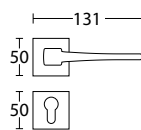

**SHY-R** ΧΕΙΡΟΛΑΒΗ ΠΟΡΤΑΣ ΣΕ  
ΣΤΕΝΗ ΠΛΑΚΑ ΜΕ ΟΠΗ ΚΥΛΙΝΔΡΟΥ.  
HANDLE ON NARROW PLATE WITH  
CYLINDER HOLE.

**CW**

**RVY-R**

**ROY-R**

**SHY-R**

ΛΑΒΕΣ  
ΕΞΩΠΟΡΤΑΣ  
OUTDOOR  
PULL HANDLES

SERIES **1487** ΛΑΒΕΣ ΕΞΟΡΤΑΣ  
FRONT DOOR HANDLES