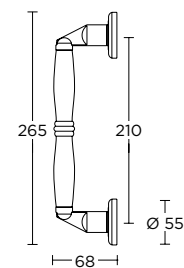

ΧΕΙΡΟΛΑΒΗ ΡΟΖΕΤΑ  
ROSETTE HANDLE

ΧΕΙΡΟΛΑΒΗ ΣΕ ΠΛΑΚΑ  
HANDLE ON PLATE

ΓΡΥΛΟΧΕΡΟ  
WINDOW HANDLE

ΛΑΒΗ ΕΞΕΠΟΡΤΑΣ  
PULL HANDLE

**155**  
MAT NIKEL / ΧΡΩΜΙΟ  
MATT NICKEL / CHROME  
**S05 S04**

ΧΡΩΜΑΤΑ COLORS