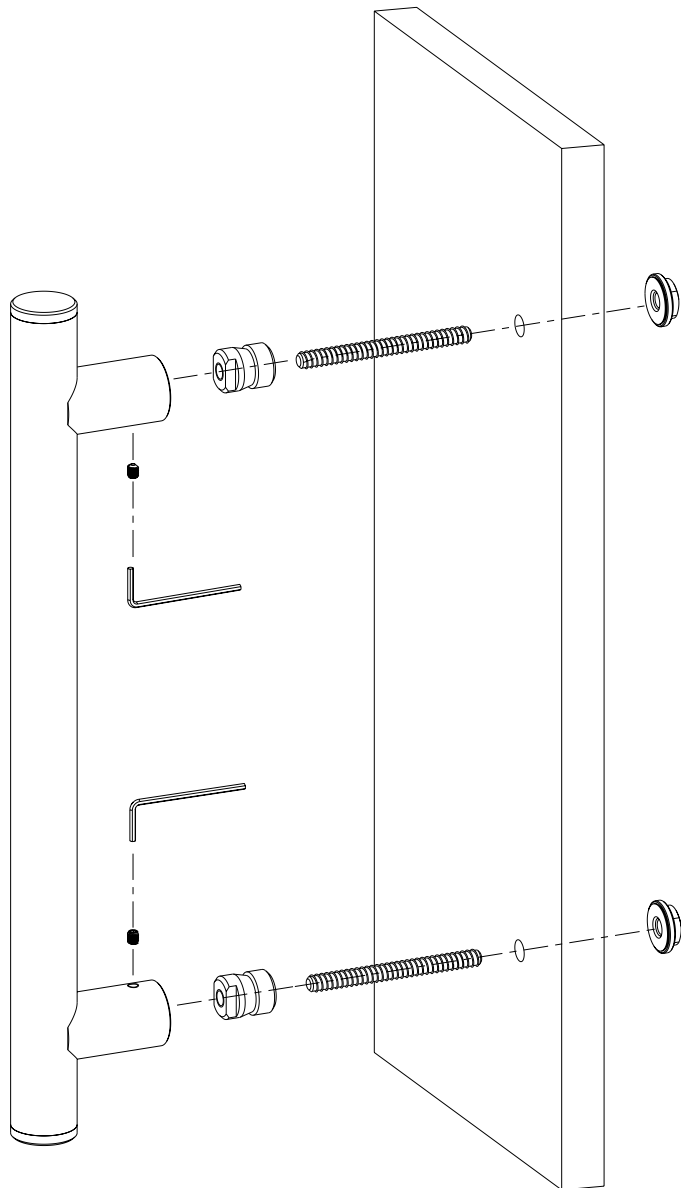

# ΟΔΗΓΟΣ ΣΥΝΑΡΜΟΛΟΓΗΣΗΣ / ASSEMBLY GUIDE

ΣΥΝΑΡΜΟΛΟΓΗΣΗ ΛΑΒΗΣ ΜΕΣΩ ΔΙΑΜΠΕΡΗΣ ΟΠΗΣ  
PULL HANDLE ASSEMBLY THROUGH HOLES

ΣΥΝΑΡΜΟΛΟΓΗΣΗ ΛΑΒΗΣ ΧΩΡΙΣ ΟΠΕΣ  
PULL HANDLE ASSEMBLY WITHOUT HOLES

---

ΣΥΝΑΡΜΟΛΟΓΗΣΗ ΛΑΒΗΣ ΧΩΡΙΣ ΟΠΕΣ ΜΕ ΧΡΗΣΗ ΣΤΑΘΕΡΟΠΟΙΗΤΙΚΗΣ ΡΟΖΕΤΑΣ  
PULL HANDLE ASSEMBLY WITHOUT HOLES BY USING STABILIZING ROSETTE