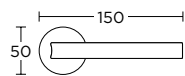

ΧΕΙΡΟΛΑΒΗ ΡΟΖΕΤΑ
ROSETTE HANDLE