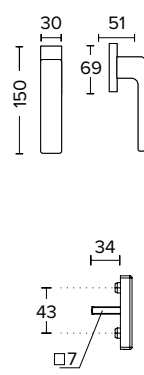

**ROY-R** ΧΕΙΡΟΛΑΒΗ ΠΟΡΤΑΣ ΜΕ  
ΡΟΖΕΤΑ ΚΑΙ ΕΠΙΣΤΟΜΙΟ ΚΥΛΙΝΔΡΟΥ.  
HANDLE ON ROSETTE WITH  
CYLINDER ESCUTCHEON.

**SW**

**PS**

**GW**

**CW**

**RVY-R**

**ROY-R**

SERIES **2195** ΧΕΙΡΟΛΑΒΕΣ ΚΟΥΦΩΜΑΤΩΝ  
WINDOW HANDLES