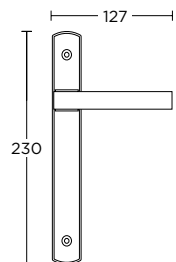

62

ΣΤΕΝΗ ΠΛΑΚΑ
NARROW PLATE