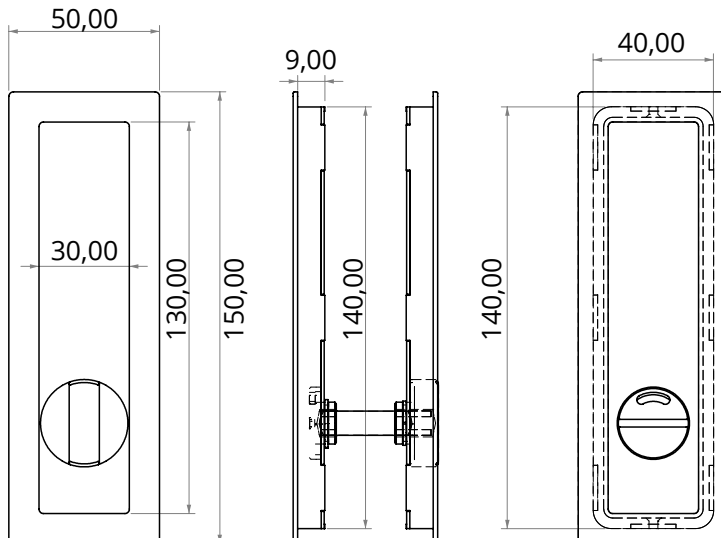

ZSAF

MAT OREIXALKOS
MAT BRASS
S02

MAT NIKEL
MAT NICKEL
S05

MAT ΜΑΥΡΟ
MAT BLACK
S19

MAT ANTIKE
MAT ANTIQUE
S73

ΤΟΠΟΘΕΤΗΣΗ /
INSTALLATION

ΞΥΛΟ
WOOD

Για πάχος πόρτας 45mm
For door thickness 45mm