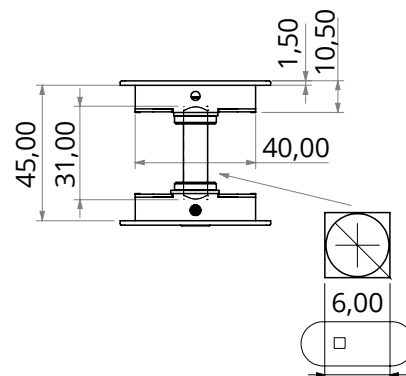

MAT ΟΡΕΙΧΑΛΚΟΣ
MAT BRASS
S02

MAT ΝΙΚΕΛ
MAT NICKEL
S05

MAT ΜΑΥΡΟ
MAT BLACK
S19

MAT ΑΝΤΙΚΗ
MAT ANTIQUE
S73

ΤΟΠΟΘΕΤΗΣΗ /
INSTALLATION

ΞΥΛΟ
WOOD

Για πάχος πόρτας 45mm
For door thickness 45mm

North America
Exclusive Distribution by