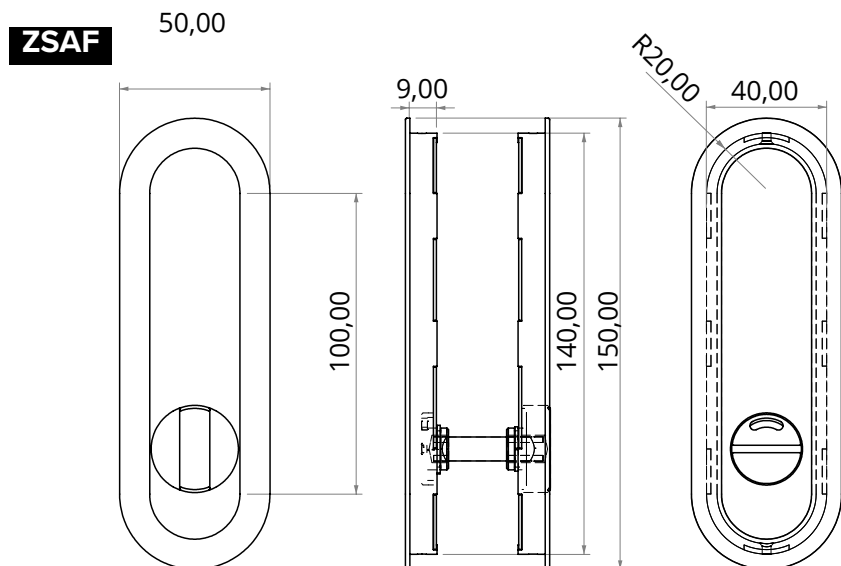

1509 SERIES

NEW

ΠΙΣΤΟΠΟΙΗΣΕΙΣ / CERTIFICATIONS

ΥΛΙΚΟ / MATERIAL: **ZAMAK**

ΔΙΑΘΕΣΙΜΕΣ ΔΙΑΣΤΑΣΕΙΣ / AVAILABLE SIZES

ΑΠΟΧΡΩΣΕΙΣ / COLORS

ΤΟΠΟΘΕΤΗΣΗ /
INSTALLATION

ΞΥΛΟ
WOOD

Για πάχος πόρτας 45mm
For door thickness 45mm