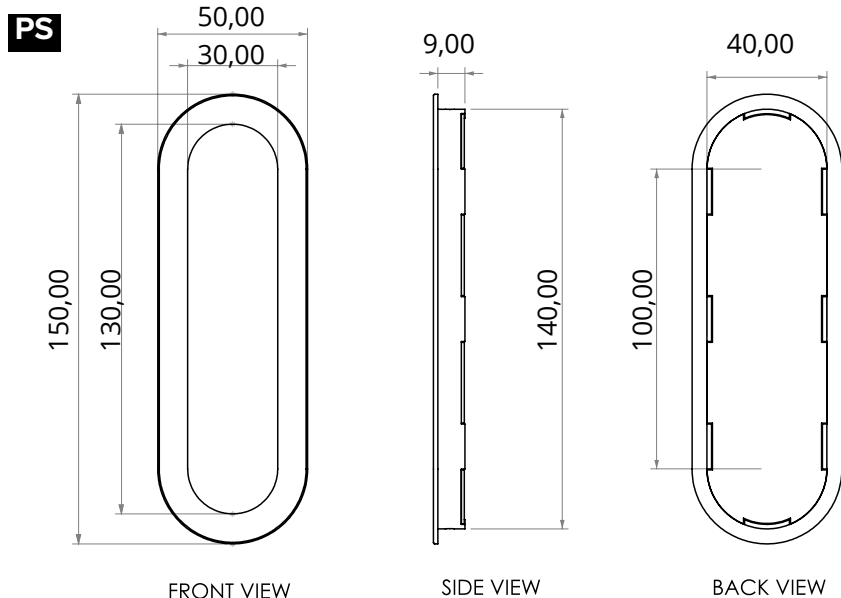

1509 SERIES

NEW

ΠΙΣΤΟΠΟΙΗΣΕΙΣ / CERTIFICATIONS

ΥΛΙΚΟ / MATERIAL: **ZAMAK**

ΔΙΑΘΕΣΙΜΕΣ ΔΙΑΣΤΑΣΕΙΣ / AVAILABLE SIZES

ΑΠΟΧΡΩΣΕΙΣ / COLORS

ΤΟΠΟΘΕΤΗΣΗ /
INSTALLATION

ΞΥΛΟ
WOOD

Για πάχος πόρτας 45mm
For door thickness 45mm