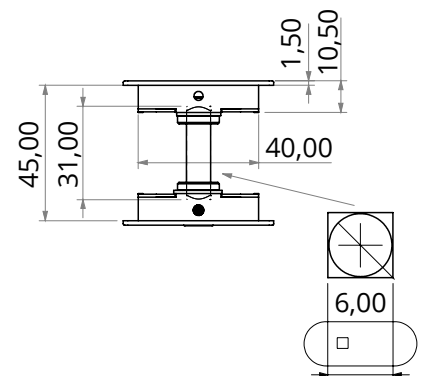

ZSAF

MAT OREIXALKOS
MAT BRASS
S02

MAT NIKEL
MAT NICKEL
S05

MAT ΜΑΥΡΟ
MAT BLACK
S19

MAT ANTIKE
MAT ANTIQUE
S73

ΤΟΠΟΘΕΤΗΣΗ /
INSTALLATION

ΞΥΛΟ
WOOD

Για πάχος πόρτας 45mm
For door thickness 45mm