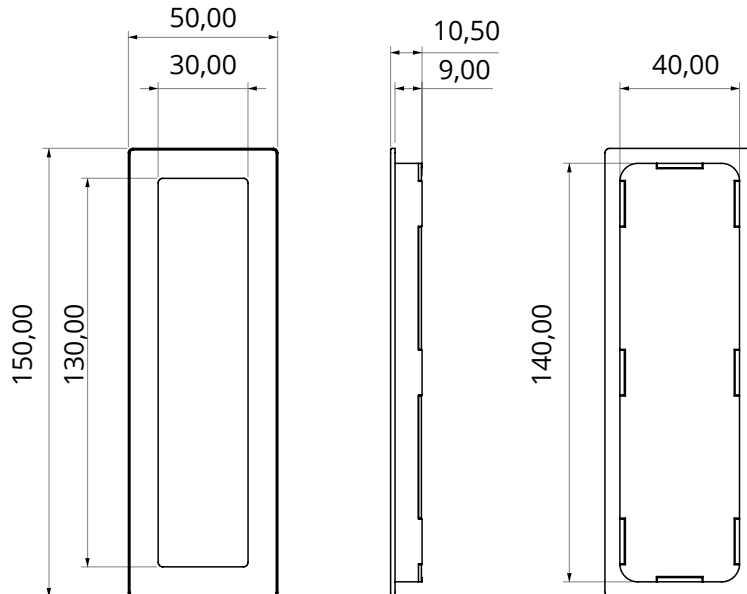

1507 SERIES

NEW

PS

ZSAF

ΠΙΣΤΟΠΟΙΗΣΕΙΣ / CERTIFICATIONS

ΥΛΙΚΟ / MATERIAL: **ZAMAK**

ΔΙΑΘΕΣΙΜΕΣ ΔΙΑΣΤΑΣΕΙΣ / AVAILABLE SIZES

PS