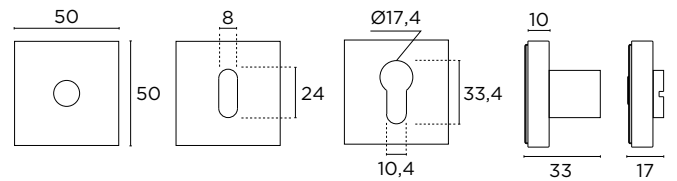

RZR
ΡΟΖΕΤΑ ΜΕΣΟΠΟΡΤΑΣ
KEYHOLE ESCUTCHEON

AF
ΡΟΖΕΤΑ ΜΠΑΝΙΟΥ
TURN AND RELEASE
ESCUTCHEON

AF
ΡΟΖΕΤΑ ΜΠΑΝΙΟΥ
TURN AND RELEASE
ESCUTCHEON

ΡΟΖΕΤΑ ΚΟΡΜΟΥ
HANDLE ROSETTE

ΔΙΑΣΤΑΣΕΙΣ/DIMENSIONS

ΔΙΑΤΙΘΕΝΤΑΙ ΣΕ ΟΛΕΣ ΤΙΣ ΑΠΟΧΡΩΣΕΙΣ. ΣΥΜΒΟΥΛΕΥΤΕΙΤΕ
ΤΟ ΧΡΩΜΑΤΟΛΟΓΙΟ ΣΤΙΣ ΣΕΛΙΔΕΣ 16-19/AVAILABLE IN EVERY COLOR
AS SHOWN IN THE "FINISHES" PAGES 16-19