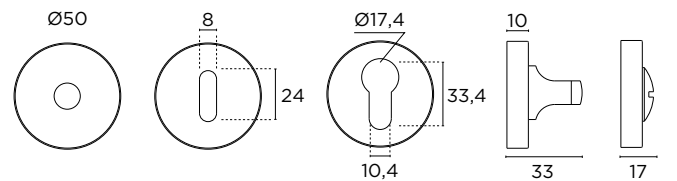

ΔΙΑΣΤΑΣΕΙΣ/DIMENSIONS

RZY
ΡΟΖΕΤΑ ΑΣΦΑΛΕΙΑΣ
SECURITY ESCUTCHEON

RZR
ΡΟΖΕΤΑ ΜΕΣΟΠΟΡΤΑΣ
KEYHOLE ESCUTCHEON

AF
ΡΟΖΕΤΑ ΜΠΑΝΙΟΥ
TURN AND RELEASE
ESCUTCHEON

AF
ΡΟΖΕΤΑ ΜΠΑΝΙΟΥ
TURN AND RELEASE
ESCUTCHEON

ΡΟΖΕΤΑ ΚΟΡΜΟΥ
HANDLE ROSETTE