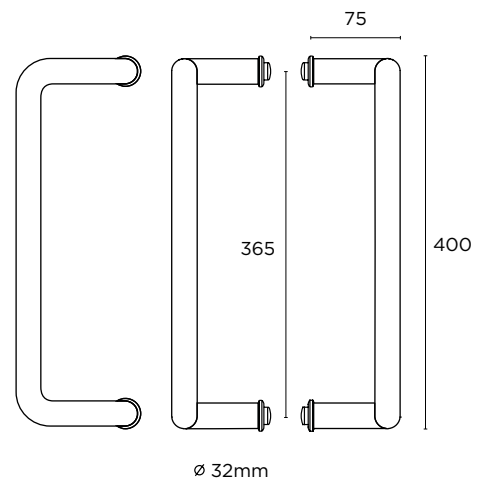

L	675	600
D	1075	1000

0899
 ΑΝΟΞΕΙΔΩΤΟ
 INOX
 M01/M01

ΔΙΑΣΤΑΣΕΙΣ
 DIMENSIONS

ΑΝΟΞΕΙΔΩΤΟ
INOX
M01/M01

ΧΡΩΜΙΟ
CHROME
S04/S04

ΔΙΑΣΤΑΣΕΙΣ
DIMENSIONS

ø 32mm

L	400	600	800
D	370	568	770

ΑΝΟΞΕΙΔΩΤΟ
INOX
M01/M01

ΧΡΩΜΙΟ
CHROME
S04/S04

ΔΙΑΣΤΑΣΕΙΣ
DIMENSIONS

L	400	600	800
D	370	568	770

ΑΝΟΞΕΙΔΩΤΟ
INOX
M01/M01

ΔΙΑΣΤΑΣΕΙΣ
DIMENSIONS

ΑΝΟΞΕΙΔΩΤΟ
INOX
M01/M01

ΔΙΑΣΤΑΣΕΙΣ
DIMENSIONS

L	400	600	800
D	380	580	782

MAT NIKEL
MAT NICKEL
S05/S05

ΔΙΑΣΤΑΣΕΙΣ
DIMENSIONS

L	D
800	600
1000	800
1200	1000
1500	1300
1600	1400
1800	1600
2000	1800

ΑΝΟΞΕΙΔΩΤΟ
INOX
M01/M01

ΛΑΒΗ ΕΞΩΘΥΡΑΣ
ΜΕ ΕΝΣΩΜΑΤΩΜΕΝΗ
ΚΛΕΙΔΑΡΙΑ
PULL HANDLE
WITH LOCK