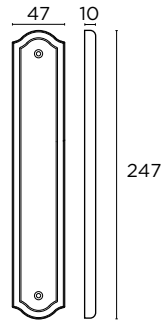

SERIES **0155/0155s**

0155
ΠΛΑΚΕΣ
ΧΕΙΡΟΛΑΒΗΣ
DOOR HANDLES
PLATES

ΔΙΑΣΤΑΣΕΙΣ
DIMENSIONS

0155s
ΠΛΑΚΕΣ
ΧΕΙΡΟΛΑΒΗΣ
DOOR HANDLES
PLATES

ΔΙΑΣΤΑΣΕΙΣ
DIMENSIONS

SERIES 0175/0185

0175
ΠΛΑΚΕΣ
ΧΕΙΡΟΛΑΒΗΣ
DOOR HANDLES
PLATES

ΔΙΑΣΤΑΣΕΙΣ
DIMENSIONS

0185
ΠΛΑΚΕΣ
ΧΕΙΡΟΛΑΒΗΣ
DOOR HANDLES
PLATES

ΔΙΑΣΤΑΣΕΙΣ
DIMENSIONS

ΔΙΑΤΙΘΕΝΤΑΙ ΣΕ ΟΛΕΣ ΤΙΣ ΑΠΟΧΡΩΣΕΙΣ. ΣΥΜΒΟΥΛΕΥΤΕΙΤΕ
ΤΟ ΧΡΩΜΑΤΟΛΟΓΙΟ ΣΤΙΣ ΣΕΛΙΔΕΣ 16-19/AVAILABLE IN EVERY COLOR
AS SHOWN IN THE "FINISHES" PAGES 16-19