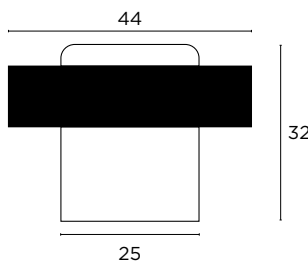

ΔΙΑΣΤΑΣΕΙΣ DIMENSIONS

SERIES 1027