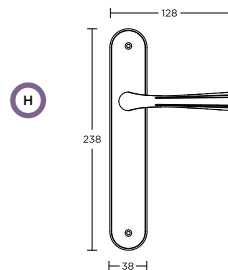

ΧΕΙΡΟΛΑΒΗ ΠΛΑΚΑ
PLATE HANDLE

ΑΣΦΑΛΕΙΑΣ SECURITY

ΜΕΣΟΠΟΡΤΑΣ INDOOR

ΜΠΑΝΙΟΥ WC