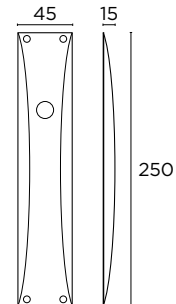

SERIES 0625/0685

0625
ΠΛΑΚΕΣ
ΧΕΙΡΟΛΑΒΗΣ
DOOR HANDLES
PLATES

ΔΙΑΣΤΑΣΕΙΣ
DIMENSIONS

0685
ΠΛΑΚΕΣ
ΧΕΙΡΟΛΑΒΗΣ
DOOR HANDLES
PLATES

ΔΙΑΣΤΑΣΕΙΣ
DIMENSIONS

SERIES 0735

ΑΞΕΣΟΥΑΡ ΠΟΡΤΑΣ
DOOR ACCESSORIES

ΠΛΑΚΕΣ
ΧΕΙΡΟΛΑΒΗΣ
DOOR HANDLES
PLATES