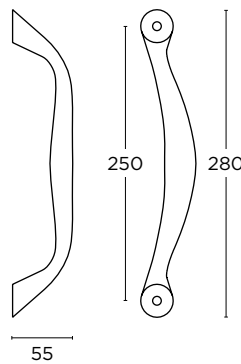

ΔΙΑΣΤΑΣΕΙΣ
 DIMENSIONS

ΛΟΞΗ ΛΑΒΗ ΕΞΩΠΟΡΤΑΣ
 CURVED OUTDOOR
 PULL HANDLE

0451
MAT NIKEL/
ΑΝΟΞΕΙΔΩΤΟ
MAT NICKEL/INOX
S05/M01

0453
MAT NIKEL/
ΑΝΟΞΕΙΔΩΤΟ
MAT NICKEL/INOX
S05/M01

ΔΙΑΣΤΑΣΕΙΣ
DIMENSIONS

L	322	432
D	250	360
H	64	75,5

MAT ANTIKE
MAT ANTIQUE
S73/S73

ΔΙΑΣΤΑΣΕΙΣ
DIMENSIONS

0477
MAT NIKEL/
ΑΝΟΞΕΙΔΩΤΟ
MAT NICKEL/INOX
S05/M01

0461
MAT NIKEL/
ΑΝΟΞΕΙΔΩΤΟ
MAT NICKEL/INOX
S05/M01

ΔΙΑΣΤΑΣΕΙΣ
DIMENSIONS

ΔΙΑΣΤΑΣΕΙΣ
DIMENSIONS

L	455	657	858	1059
D	400	600	800	1000