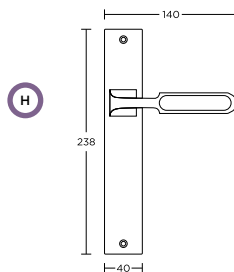

ΜΑΤ ΝΙΚΕΛ-ΧΡΩΜΙΟ
MAT NICKEL-CHROME
S05-S04

ΧΕΙΡΟΛΑΒΗ ΡΟΖΕΤΑ
ROSETTE HANDLE

ΑΣΦΑΛΕΙΑΣ SECURITY

ΜΕΣΟΠΟΡΤΑΣ INDOOR

ΜΠΑΝΙΟΥ WC

ΧΕΙΡΟΛΑΒΗ ΠΛΑΚΑ
PLATE HANDLE

ΑΣΦΑΛΕΙΑΣ SECURITY

ΜΕΣΟΠΟΡΤΑΣ INDOOR