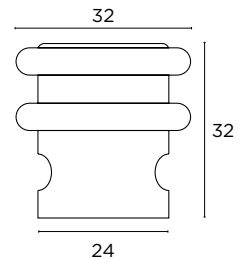

ΔΙΑΣΤΑΣΕΙΣ
DIMENSIONS

1021
ΣΤΟΠ ΠΟΡΤΑΣ ΜΕ ΔΙΠΛΟ
ΔΙΑΦΑΝΟ ΛΑΣΤΙΧΟ
DOOR STOPPER
WITH DOUBLE
TRANSPARENT RUBBER

ΔΙΑΣΤΑΣΕΙΣ
DIMENSIONS

MAT ΝΙΚΕΛ
MAT NICKEL
S05/S05

MAT ΟΡΕΙΧΑΛΚΟΣ
MAT BRASS
S02/S02

MAT ΑΝΤΙΚΕ
MAT ANTIQUE
S73/S73