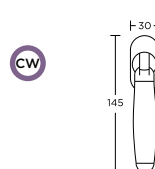

ΧΕΙΡΟΛΑΒΗ ΠΛΑΚΑ
PLATE HANDLE

ΓΡΥΛΟΧΕΡΟ
WINDOW HANDLE

ΛΑΒΗ ΕΞΩΘΥΡΑΣ
PULL HANDLE