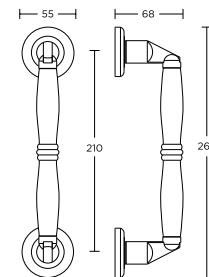

ΓΡΥΛΟΧΕΡΟ
WINDOW HANDLE

ΛΑΒΗ ΕΞΩΘΥΡΑΣ
PULL HANDLE