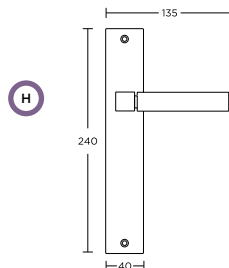

ΑΣΦΑΛΕΙΑΣ SECURITY

ΜΕΣΟΠΟΡΤΑΣ INDOOR

ΜΠΑΝΙΟΥ WC

ΧΕΙΡΟΛΑΒΗ ΠΛΑΚΑ
PLATE HANDLE

ΑΣΦΑΛΕΙΑΣ SECURITY

ΜΕΣΟΠΟΡΤΑΣ INDOOR

ΜΠΑΝΙΟΥ WC

ΓΡΥΛΟΧΕΡΟ
WINDOW HANDLE