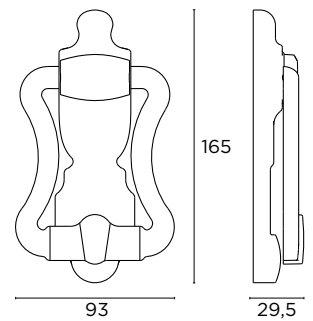

ΔΙΑΣΤΑΣΕΙΣ
DIMENSIONS