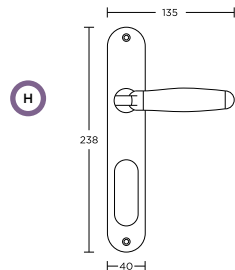

ΧΕΙΡΟΛΑΒΗ ΠΛΑΚΑ
PLATE HANDLE

ΓΡΥΛΟΧΕΡΟ
WINDOW HANDLE