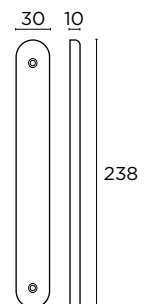

SERIES **0155/0155s**

0155
ΠΛΑΚΕΣ
ΧΕΙΡΟΛΑΒΗΣ
DOOR HANDLES
PLATES

ΔΙΑΣΤΑΣΕΙΣ
DIMENSIONS

0155s
ΠΛΑΚΕΣ
ΧΕΙΡΟΛΑΒΗΣ
DOOR HANDLES
PLATES

ΔΙΑΣΤΑΣΕΙΣ
DIMENSIONS

SERIES 0175/0185

0175
ΠΛΑΚΕΣ
ΧΕΙΡΟΛΑΒΗΣ
DOOR HANDLES
PLATES