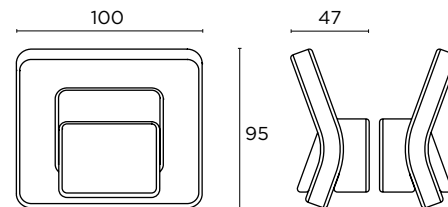

MAYPO ANTIKE
BLACK ANTIQUE
S75/S75

ΔΙΑΣΤΑΣΕΙΣ/DIMENSIONS