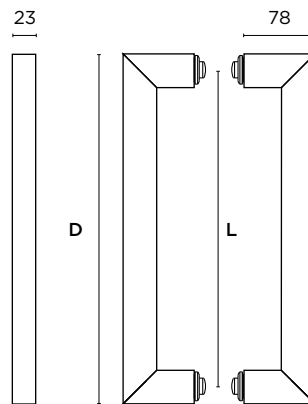

ΑΝΟΞΕΙΔΩΤΟ
INOX
M01/M01

ΧΡΩΜΙΟ
CHROME
S04/S04

ΔΙΑΣΤΑΣΕΙΣ
DIMENSIONS

L	400	600	800
D	370	568	770

ΑΝΟΞΕΙΔΩΤΟ
INOX
M01/M01

ΔΙΑΣΤΑΣΕΙΣ
DIMENSIONS

ΑΝΟΞΕΙΔΩΤΟ
INOX
M01/M01

ΔΙΑΣΤΑΣΕΙΣ
DIMENSIONS

L	400	600	800
D	380	580	782

MAT NIKEL
MAT NICKEL
S05/S05

ΔΙΑΣΤΑΣΕΙΣ
DIMENSIONS

L	D
800	600
1000	800
1200	1000
1500	1300
1600	1400
1800	1600
2000	1800

ΑΝΟΞΕΙΔΩΤΟ
INOX
M01/M01

ΛΑΒΗ ΕΞΩΘΥΡΑΣ
ΜΕ ΕΝΣΩΜΑΤΩΜΕΝΗ
ΚΛΕΙΔΑΡΙΑ
PULL HANDLE
WITH LOCK