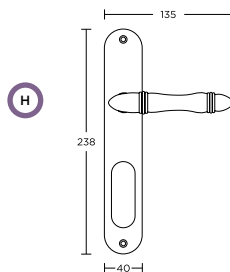

- **ΑΣΦΑΛΕΙΑΣ SECURITY**
- **ΜΕΣΟΠΟΡΤΑΣ INDOOR**
- **ΜΠΑΝΙΟΥ WC**

ΧΕΙΡΟΛΑΒΗ ΠΛΑΚΑ
PLATE HANDLE

- **ΑΣΦΑΛΕΙΑΣ SECURITY**
- **ΜΕΣΟΠΟΡΤΑΣ INDOOR**
- **ΜΠΑΝΙΟΥ WC**

ΓΡΥΛΟΧΕΡΟ
WINDOW HANDLE