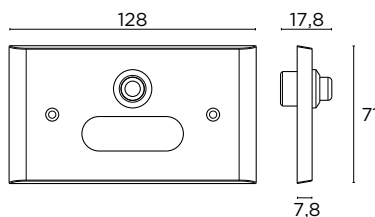

ΧΡΩΜΑΤΑ COLOURS

MAT OPO
MAT ORO
S26/S16

MAT ANTIKE
MAT ANTIQUE
S73/S73

MAT NIKEL
MAT NICKEL
S05/S04

ΔΙΑΣΤΑΣΕΙΣ/DIMENSIONS