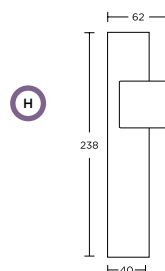

ΑΣΦΑΛΕΙΑΣ SECURITY

ΜΕΣΟΠΟΡΤΑΣ INDOOR

ΜΠΑΝΙΟΥ WC