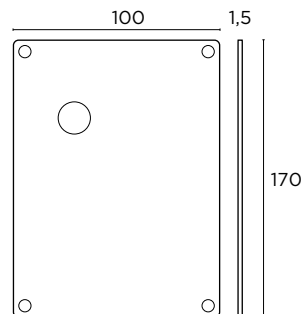

SERIES 0735

ΑΞΕΣΟΥΑΡ ΠΟΡΤΑΣ
DOOR ACCESSORIES

ΔΙΑΤΙΘΕΝΤΑΙ ΣΕ ΟΛΕΣ ΤΙΣ ΑΠΟΧΡΩΣΕΙΣ. ΣΥΜΒΟΥΛΕΥΤΕΙΤΕ
ΤΟ ΧΡΩΜΑΤΟΛΟΓΙΟ ΣΤΙΣ ΣΕΛΙΔΕΣ 16-19 / AVAILABLE IN EVERY COLOR
AS SHOWN IN THE "FINISHES" PAGES 16-19

SERIES 1165