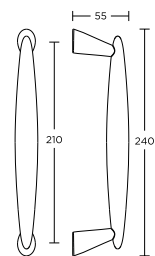

ΜΕΣΟΠΟΡΤΑΣ INDOOR

ΜΠΑΝΙΟΥ WC

ΧΕΙΡΟΛΑΒΗ ΠΛΑΚΑ
PLATE HANDLE

ΑΣΦΑΛΕΙΑΣ SECURITY

ΜΕΣΟΠΟΡΤΑΣ INDOOR

ΜΠΑΝΙΟΥ WC

ΓΡΥΛΟΧΕΡΟ
WINDOW HANDLE

ΛΑΒΗ ΕΞΩΘΥΡΑΣ
PULL HANDLE