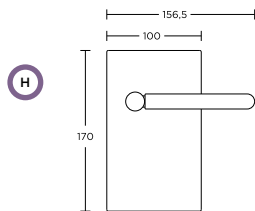

ΧΕΙΡΟΛΑΒΗ ΠΛΑΚΑ
PLATE HANDLE

ΑΣΦΑΛΕΙΑΣ SECURITY

ΜΕΣΟΠΟΡΤΑΣ INDOOR

ΜΠΑΝΙΟΥ WC

ΛΑΒΗ ΕΞΩΘΥΡΑΣ
PULL HANDLE

Π

ΧΕΙΡΟΛΑΒΗ ΡΟΖΕΤΑ
ROSETTE HANDLE

 **ΑΣΦΑΛΕΙΑΣ SECURITY**