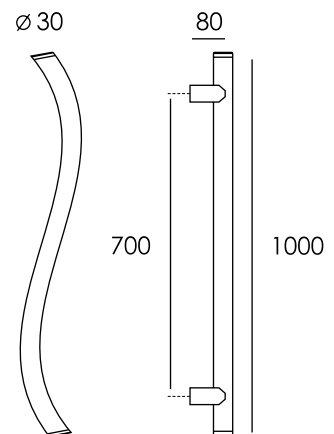

ΔΙΑΣΤΑΣΕΙΣ
DIMENSIONS