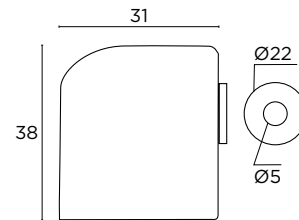

ΔΙΑΣΤΑΣΕΙΣ DIMENSIONS