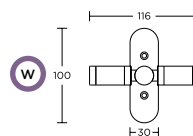

ΧΡΩΜΑΤΑ COLOURS

ΧΕΙΡΟΛΑΒΗ ΡΟΖΕΤΑ
ROSETTE HANDLE

ΑΣΦΑΛΕΙΑΣ SECURITY

ΜΕΣΟΠΟΡΤΑΣ INDOOR

ΜΠΑΝΙΟΥ WC

ΑΣΦΑΛΕΙΑΣ SECURITY

ΜΕΣΟΠΟΡΤΑΣ INDOOR

ΜΠΑΝΙΟΥ WC

ΓΡΥΛΟΧΕΡΟ
WINDOW HANDLE