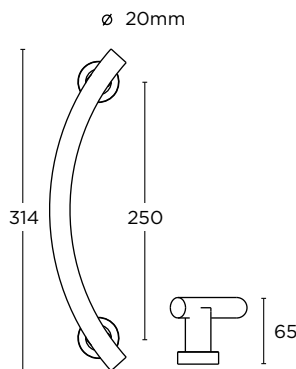

ΔΙΑΣΤΑΣΕΙΣ
 DIMENSIONS

ΛΟΞΗ ΛΑΒΗ ΕΞΩΠΟΡΤΑΣ
 CURVED OUTDOOR
 PULL HANDLE

0451
MAT NIKEL/
ΑΝΟΞΕΙΔΩΤΟ
MAT NICKEL/INOX
S05/M01

0453
MAT NIKEL/
ΑΝΟΞΕΙΔΩΤΟ
MAT NICKEL/INOX
S05/M01

ΔΙΑΣΤΑΣΕΙΣ
DIMENSIONS

L	322	432
D	250	360
H	64	75,5

MAT ANTIKE
MAT ANTIQUE
S73/S73

ΔΙΑΣΤΑΣΕΙΣ
DIMENSIONS

0477
MAT NIKEL/
ΑΝΟΞΕΙΔΩΤΟ
MAT NICKEL/INOX
S05/M01

0461
MAT NIKEL/
ΑΝΟΞΕΙΔΩΤΟ
MAT NICKEL/INOX
S05/M01

ΔΙΑΣΤΑΣΕΙΣ
DIMENSIONS

ΔΙΑΣΤΑΣΕΙΣ
DIMENSIONS

L	455	657	858	1059
D	400	600	800	1000

0833
ΑΝΟΞΕΙΔΩΤΟ
INOX
M01/M01

ΔΙΑΣΤΑΣΕΙΣ
DIMENSIONS

L	420	660
D	360	600

0881
MAT ΝΙΚΕΛ/
ΑΝΟΞΕΙΔΩΤΟ
MAT NICKEL/INOX
S05/M01

ΔΙΑΣΤΑΣΕΙΣ
DIMENSIONS

Ø 25mm

0883
 MAT NIKEL
 MAT NICKEL
 S05/S05

ΔΙΑΣΤΑΣΕΙΣ
 DIMENSIONS