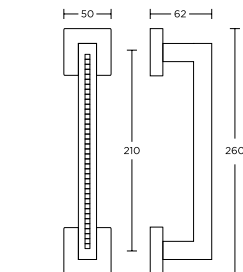

ΧΡΩΜΑΤΑ COLOURS

MAT ΟΡΟ-ΟΡΟ
MAT ORO-ORO
S26-S16

ΧΕΙΡΟΛΑΒΗ ΡΟΖΕΤΑ
ROSETTE HANDLE

ΛΑΒΗ ΕΞΩΘΥΡΑΣ
PULL HANDLE

-  ΑΣΦΑΛΕΙΑΣ SECURITY
-  ΜΕΣΟΠΟΡΤΑΣ INDOOR
-  ΜΠΑΝΙΟΥ WC

MAT NIKEL/ΧΡΩΜΙΟ
MAT NICKEL/CHROME
S05-S04