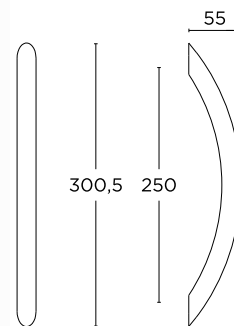

ΔΙΑΣΤΑΣΕΙΣ
 DIMENSIONS

ΛΟΞΗ ΛΑΒΗ ΕΞΩΠΟΡΤΑΣ
 CURVED OUTDOOR
 PULL HANDLE

0451
MAT NIKEL/
ΑΝΟΞΕΙΔΩΤΟ
MAT NICKEL/INOX
S05/M01

0453
MAT NIKEL/
ΑΝΟΞΕΙΔΩΤΟ
MAT NICKEL/INOX
S05/M01

ΔΙΑΣΤΑΣΕΙΣ
DIMENSIONS

L	322	432
D	250	360
H	64	75,5