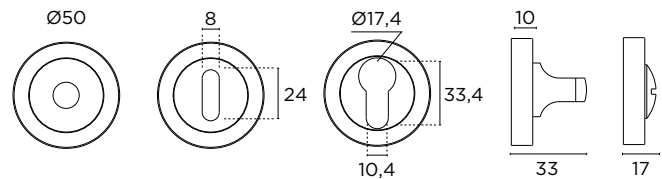

RZR
ΡΟΖΕΤΑ ΜΕΣΟΠΟΡΤΑΣ
KEYHOLE ESCUTCHEON

AF
ΡΟΖΕΤΑ ΜΠΑΝΙΟΥ
TURN AND RELEASE
ESCUTCHEON

AF
ΡΟΖΕΤΑ ΜΠΑΝΙΟΥ
TURN AND RELEASE
ESCUTCHEON

ΡΟΖΕΤΑ ΚΟΡΜΟΥ
HANDLE ROSETTE

ΔΙΑΣΤΑΣΕΙΣ/DIMENSIONS

SERIES **0485**

ΑΞΕΣΟΥΑΡ ΠΟΡΤΑΣ
DOOR ACCESSORIES