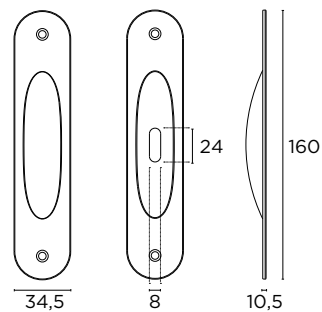

0155/PS-PST
ΧΟΥΦΤΕΣ ΣΥΡΩΜΕΝΗΣ ΠΟΡΤΑΣ
SLIDING DOOR HANDLES

0135/PS-PST
ΧΟΥΦΤΕΣ ΣΥΡΩΜΕΝΗΣ ΠΟΡΤΑΣ
SLIDING DOOR HANDLES

ΔΙΑΣΤΑΣΕΙΣ
DIMENSIONS