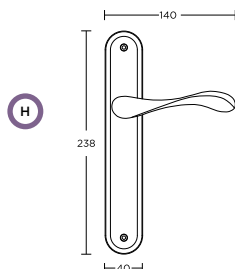

MAT ΑΝΤΙΚΕ
MAT ANTIQUE
S73-S73

ΧΕΙΡΟΛΑΒΗ ΡΟΖΕΤΑ
ROSETTE HANDLE

ΑΣΦΑΛΕΙΑΣ SECURITY

ΜΕΣΟΠΟΡΤΑΣ INDOOR

ΜΠΑΝΙΟΥ WC

ΧΕΙΡΟΛΑΒΗ ΠΛΑΚΑ
PLATE HANDLE

ΑΣΦΑΛΕΙΑΣ SECURITY

ΜΕΣΟΠΟΡΤΑΣ INDOOR