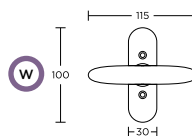

ΧΡΩΜΑΤΑ COLOURS

ΧΕΙΡΟΛΑΒΗ ΡΟΖΕΤΑ
ROSETTE HANDLE

- ΑΣΦΑΛΕΙΑΣ SECURITY
- ΜΕΣΟΠΟΡΤΑΣ INDOOR
- ΜΠΑΝΙΟΥ WC

- ΑΣΦΑΛΕΙΑΣ SECURITY
- ΜΕΣΟΠΟΡΤΑΣ INDOOR
- ΜΠΑΝΙΟΥ WC

ΓΡΥΛΟΧΕΡΟ
WINDOW HANDLE

CW

P