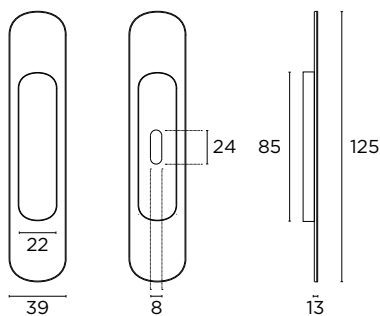

ΔΙΑΣΤΑΣΕΙΣ
DIMENSIONS