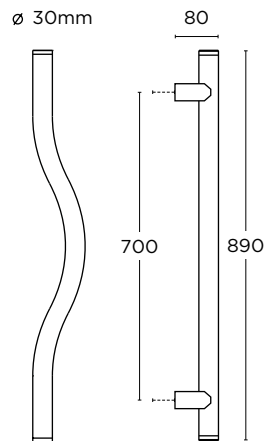

ΔΙΑΣΤΑΣΕΙΣ
DIMENSIONS

0641

0643

L	400	500	600	800	1000	1200	1500	1600	1800	2000
D	230	350	400	600	800	1000	1300	1400	1600	1800

SERIES 0887/0887s

0887
ΛΑΒΗ
ΕΞΩΠΟΡΤΑΣ
 OUTDOOR
 PULL HANDLE

0887s
ΛΟΞΗ ΛΑΒΗ
ΕΞΩΠΟΡΤΑΣ
 CURVED
 OUTDOOR PULL
 HANDLE

∅ 30mm

75

L	400	500	600	800	1000	1200	1500	1600	1800	2000
D	230	350	400	600	800	1000	1300	1400	1600	1800

0617
MAT NIKEL/
ΑΝΟΞΕΙΔΩΤΟ
MAT NICKEL/INOX
S05/M01

ΔΙΑΣΤΑΣΕΙΣ
DIMENSIONS

0781
MAT NIKEL/
ΑΝΟΞΕΙΔΩΤΟ
MAT NICKEL/INOX
S05/M01