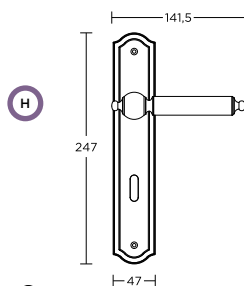

ΜΑΤ ΑΝΤΙΚΕ-ΕΠΙΧΡΥΣΟ
MAT ANTIQUE-GOLD
S73-S20

ΜΑΤ ΑΝΤΙΚΕ
MAT ANTIQUE
S73-S73

ΜΑΤ ΝΙΚΕΛ-ΧΡΩΜΙΟ
MAT NICKEL-CHROME
S05-S04

ΧΕΙΡΟΛΑΒΗ ΡΟΖΕΤΑ
ROSETTE HANDLE

ΑΣΦΑΛΕΙΑΣ SECURITY

ΜΕΣΟΠΟΡΤΑΣ INDOOR

ΜΠΑΝΙΟΥ WC

ΧΕΙΡΟΛΑΒΗ ΠΛΑΚΑ
PLATE HANDLE