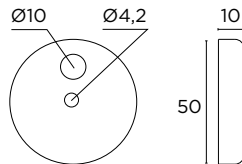

ΔΙΑΣΤΑΣΕΙΣ/DIMENSIONS