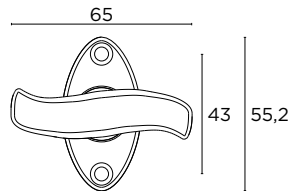

MAT NIKEL
MAT NICKEL
S05/S05