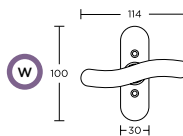

ΧΡΩΜΑΤΑ COLOURS

ΧΕΙΡΟΛΑΒΗ ΡΟΖΕΤΑ
ROSETTE HANDLE

- ΑΣΦΑΛΕΙΑΣ SECURITY
- ΜΕΣΟΠΟΡΤΑΣ INDOOR
- ΜΠΑΝΙΟΥ WC

- ΑΣΦΑΛΕΙΑΣ SECURITY
- ΜΕΣΟΠΟΡΤΑΣ INDOOR
- ΜΠΑΝΙΟΥ WC

ΓΡΥΛΟΧΕΡΟ
WINDOW HANDLE