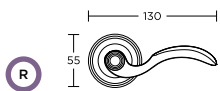

ΧΕΙΡΟΛΑΒΗ ΡΟΖΕΤΑ
ROSETTE HANDLE