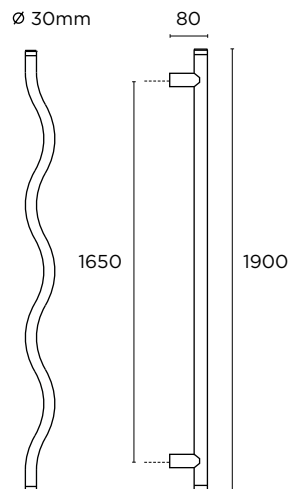

ΔΙΑΣΤΑΣΕΙΣ
DIMENSIONS

0779
MAT NIKEL/
ΑΝΟΞΕΙΔΩΤΟ
MAT NICKEL/INOX
S05/M01