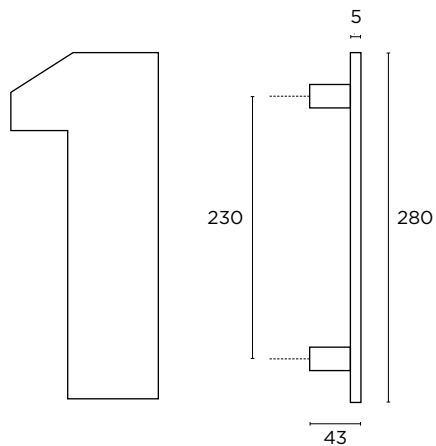

ΔΙΑΣΤΑΣΕΙΣ
DIMENSIONS