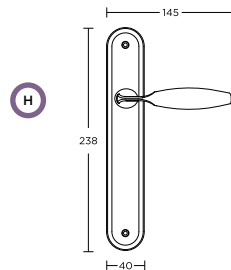

ΧΕΙΡΟΛΑΒΗ ΠΛΑΚΑ
PLATE HANDLE

ΑΣΦΑΛΕΙΑΣ SECURITY

ΜΕΣΟΠΟΡΤΑΣ INDOOR

ΜΠΑΝΙΟΥ WC