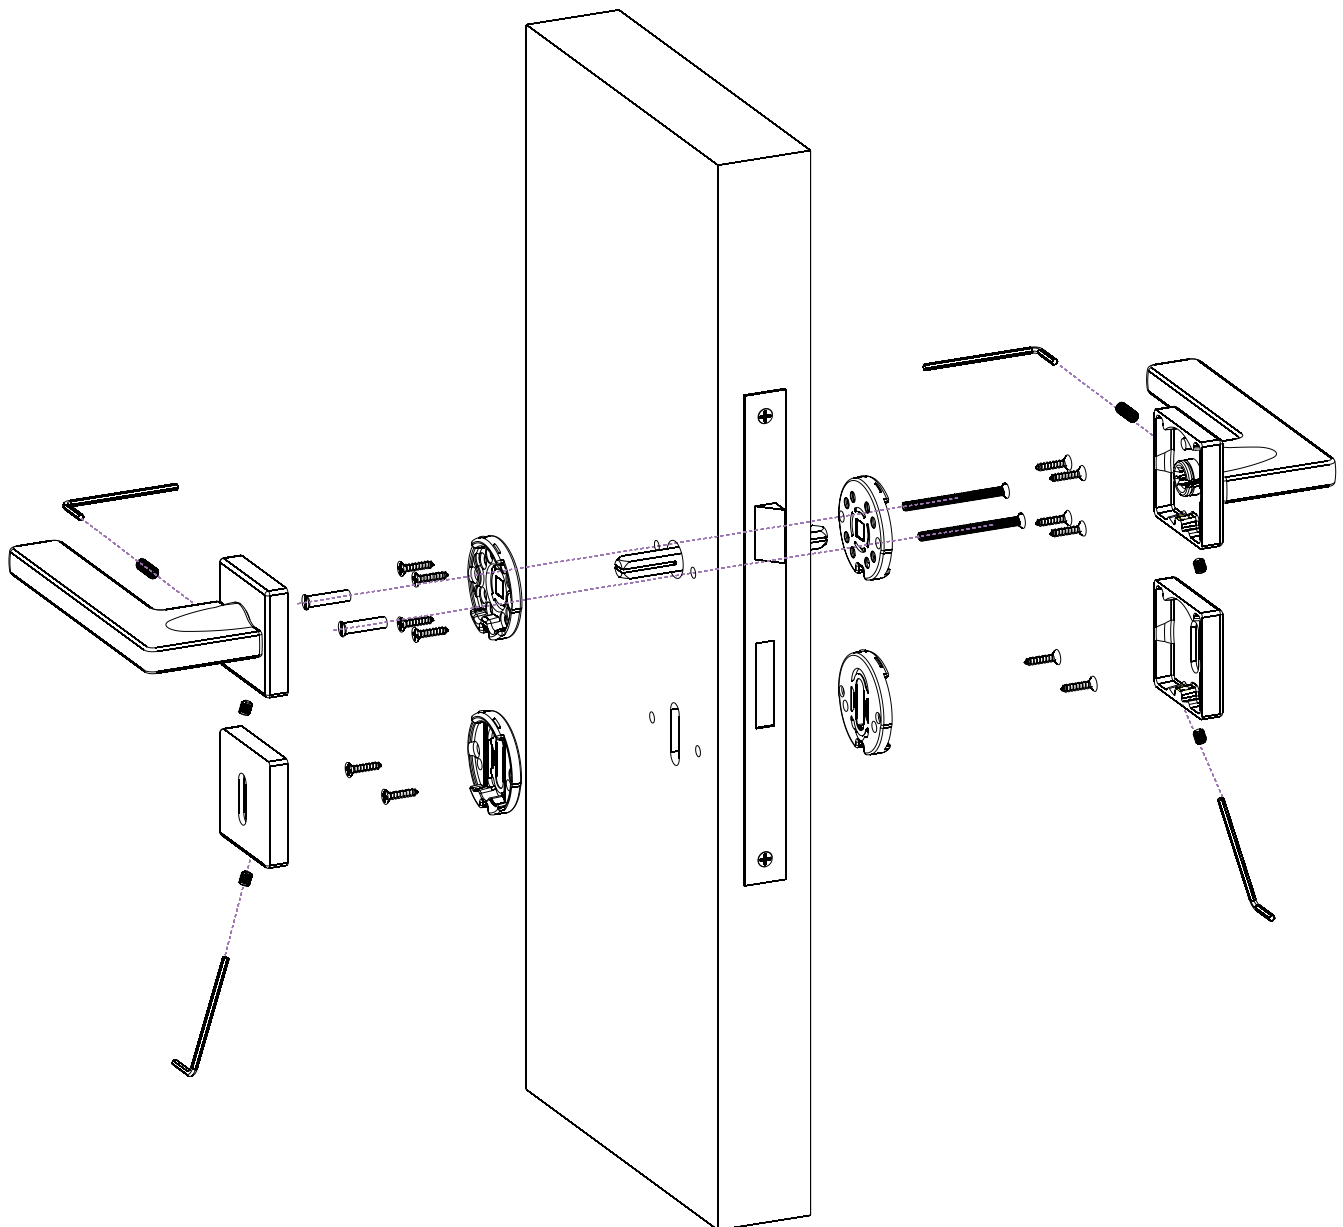

ΤΡΟΠΟΙ
ΣΥΝΑΡΜΟΛΟΓΗΣΗΣ-
ΕΦΑΡΜΟΓΗΣ
METHODS
OF APPLICATION-
ASSEMBLY

ΣΥΝΑΡΜΟΛΟΓΗΣΗ ΠΟΜΟΛΟΥ ΜΕ ΡΟΖΕΤΑ 2145
DOOR HANDLE WITH 2145 ROSETTE ASSEMBLY