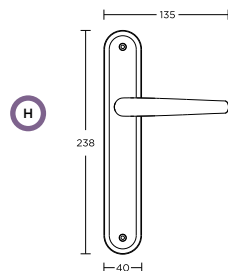

ΧΕΙΡΟΛΑΒΗ ΠΛΑΚΑ
PLATE HANDLE

ΑΣΦΑΛΕΙΑΣ SECURITY

ΜΕΣΟΠΟΡΤΑΣ INDOOR

ΜΠΑΝΙΟΥ WC