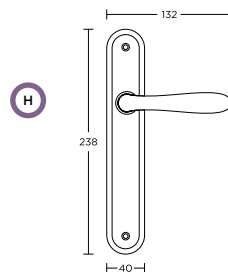

- ΑΣΦΑΛΕΙΑΣ SECURITY
- ΜΕΣΟΠΟΡΤΑΣ INDOOR
- ΜΠΑΝΙΟΥ WC

ΧΕΙΡΟΛΑΒΗ ΠΛΑΚΑ
PLATE HANDLE

- ΑΣΦΑΛΕΙΑΣ SECURITY
- ΜΕΣΟΠΟΡΤΑΣ INDOOR
- ΜΠΑΝΙΟΥ WC

ΓΡΥΛΟΧΕΡΟ
WINDOW HANDLE