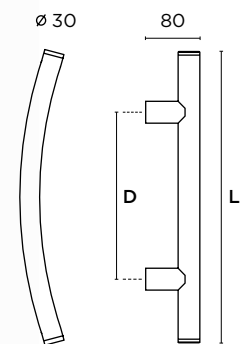

ΔΙΑΣΤΑΣΕΙΣ
 DIMENSIONS

ΛΟΞΗ ΛΑΒΗ ΕΞΩΠΟΡΤΑΣ
 CURVED OUTDOOR
 PULL HANDLE

0451
MAT NIKEL/
ΑΝΟΞΕΙΔΩΤΟ
MAT NICKEL/INOX
S05/M01

0453
MAT NIKEL/
ΑΝΟΞΕΙΔΩΤΟ
MAT NICKEL/INOX
S05/M01

ΔΙΑΣΤΑΣΕΙΣ
DIMENSIONS

L	322	432
D	250	360
H	64	75,5

MAT ANTIKE
MAT ANTIQUE
S73/S73

ΔΙΑΣΤΑΣΕΙΣ
DIMENSIONS

0477
MAT NIKEL/
ΑΝΟΞΕΙΔΩΤΟ
MAT NICKEL/INOX
S05/M01

0461
MAT NIKEL/
ΑΝΟΞΕΙΔΩΤΟ
MAT NICKEL/INOX
S05/M01

ΔΙΑΣΤΑΣΕΙΣ
DIMENSIONS

ΔΙΑΣΤΑΣΕΙΣ
DIMENSIONS

L	455	657	858	1059
D	400	600	800	1000