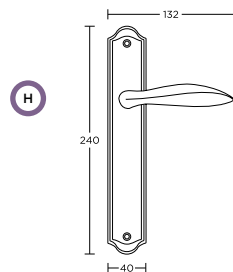

ΧΕΙΡΟΛΑΒΗ ΠΛΑΚΑ
PLATE HANDLE

ΑΣΦΑΛΕΙΑΣ SECURITY

ΜΕΣΟΠΟΡΤΑΣ INDOOR

ΜΠΑΝΙΟΥ WC