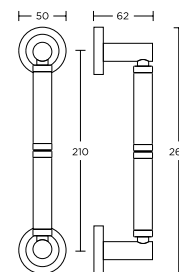

ΛΑΒΗ ΕΞΩΘΥΡΑΣ
PULL HANDLE