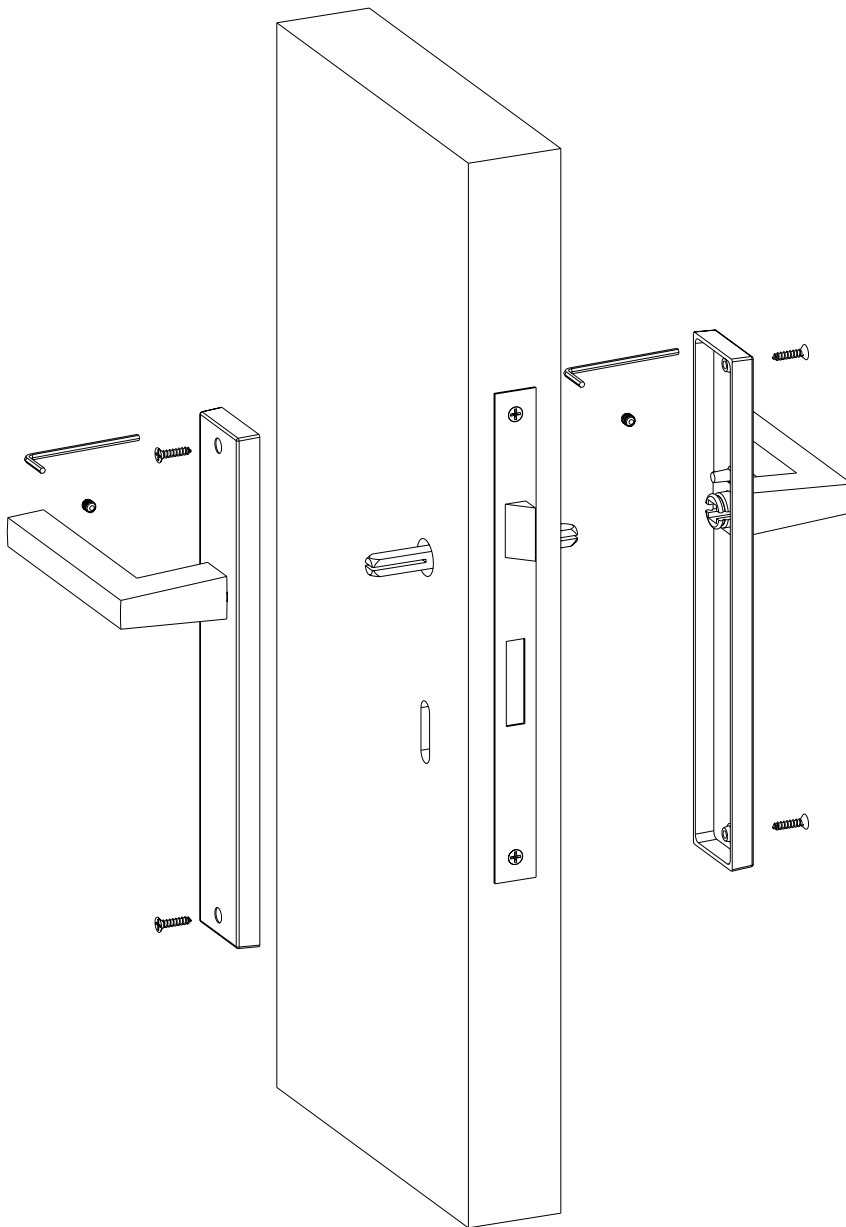

ΣΥΝΑΡΜΟΛΟΓΗΣΗ ΠΟΜΟΛΟΥ ΜΕ ΠΛΑΚΑ **735**
DOOR HANDLE WITH **735** PLATE ASSEMBLY