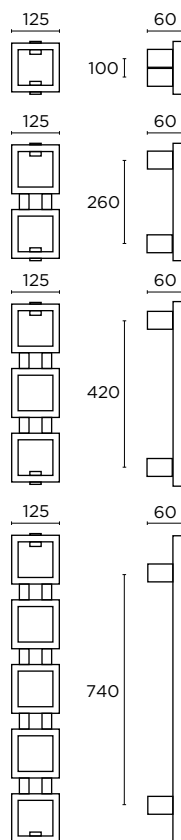

ΔΙΑΣΤΑΣΕΙΣ
DIMENSIONS