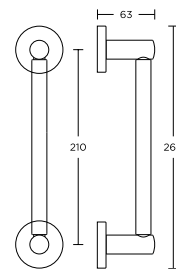

ΧΕΙΡΟΛΑΒΗ ΠΛΑΚΑ
PLATE HANDLE

ΑΣΦΑΛΕΙΑΣ SECURITY

ΜΕΣΟΠΟΡΤΑΣ INDOOR

ΜΠΑΝΙΟΥ WC

ΛΑΒΗ ΕΞΩΘΥΡΑΣ
PULL HANDLE

Π

ΧΕΙΡΟΛΑΒΗ ΡΟΖΕΤΑ
ROSETTE HANDLE

 **ΑΣΦΑΛΕΙΑΣ SECURITY**