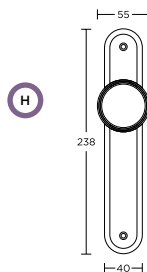

ΧΕΙΡΟΛΑΒΗ ΠΛΑΚΑ
PLATE HANDLE

ΑΣΦΑΛΕΙΑΣ SECURITY

ΜΕΣΟΠΟΡΤΑΣ INDOOR

ΜΠΑΝΙΟΥ WC