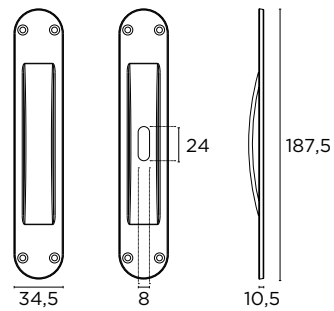

0101/PS-PST
ΧΟΥΦΤΕΣ ΣΥΡΩΜΕΝΗΣ ΠΟΡΤΑΣ
SLIDING DOOR HANDLES

ΔΙΑΣΤΑΣΕΙΣ
DIMENSIONS