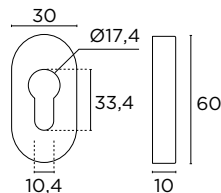

ΔΙΑΣΤΑΣΕΙΣ/DIMENSIONS

0211_Y
ΕΠΙΣΤΟΜΙΟ ΑΣΦΑΛΕΙΑΣ
SECURITY ESCUTCHEON