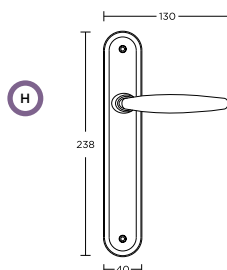

MAT ΝΙΚΕΛ-ΧΡΩΜΙΟ
MAT NICKEL-CHROME
S05-S04

MAT ΑΝΤΙΚΕ
MAT ANTIQUE
S73-S73

ΧΕΙΡΟΛΑΒΗ ΡΟΖΕΤΑ
ROSETTE HANDLE

ΑΣΦΑΛΕΙΑΣ SECURITY

ΜΕΣΟΠΟΡΤΑΣ INDOOR

ΜΠΑΝΙΟΥ WC

ΧΕΙΡΟΛΑΒΗ ΠΛΑΚΑ
PLATE HANDLE

ΑΣΦΑΛΕΙΑΣ SECURITY