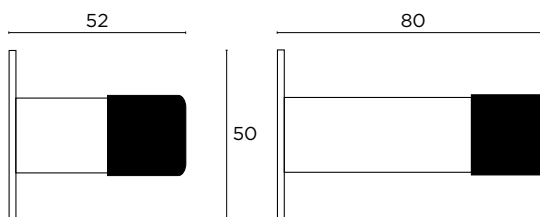

1023
ΣΤΟΠ ΠΟΡΤΑΣ ΜΕ ΜΑΥΡΟ ΛΑΣΤΙΧΟ
DOOR STOPPER WITH BLACK RUBBER

ΔΙΑΣΤΑΣΕΙΣ DIMENSIONS

SERIES 1027

ΧΡΩΜΑΤΑ COLOURS

ΑΝΟΞΕΙΔΩΤΟ
INOX
M01/M01

1027
ΕΠΙΤΟΙΧΙΟ ΣΤΟΠ ΠΟΡΤΑΣ
WALL DOOR STOPPER

ΔΙΑΣΤΑΣΕΙΣ DIMENSIONS

ΤΡΟΠΟΙ
ΣΥΝΑΡΜΟΛΟΓΗΣΗΣ-
ΕΦΑΡΜΟΓΗΣ
METHODS
OF APPLICATION-
ASSEMBLY