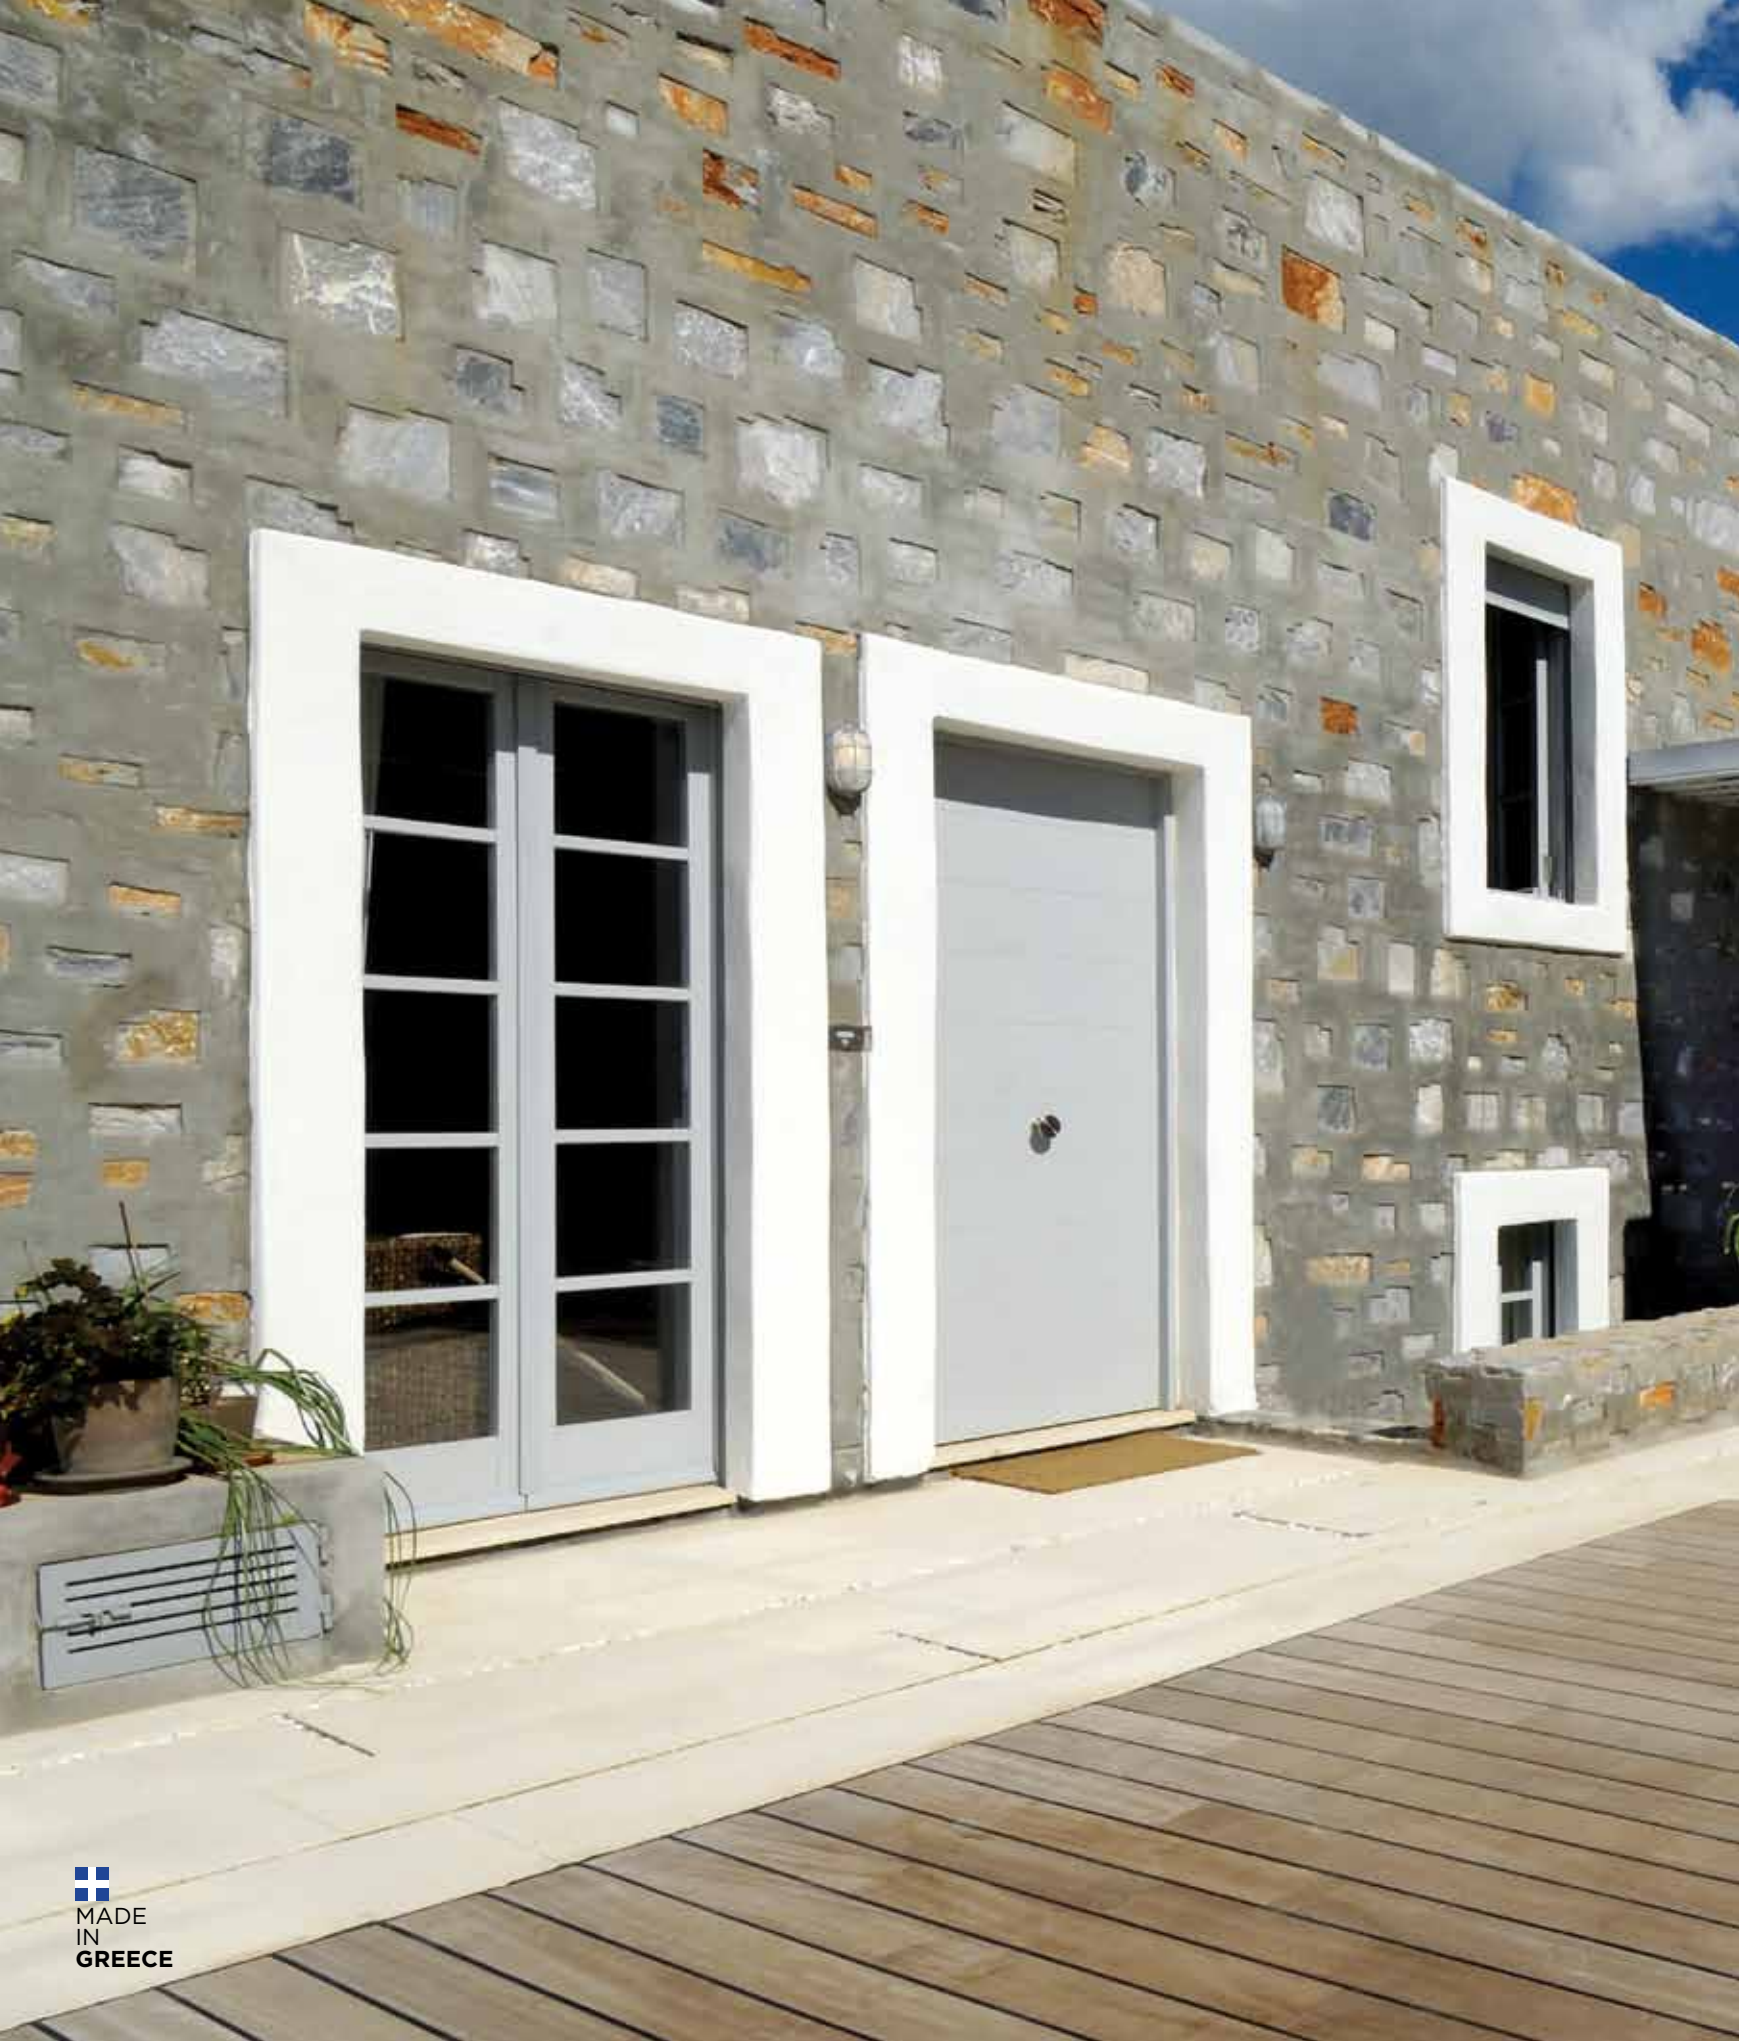

ΔΙΑΣΤΑΣΕΙΣ
DIMENSIONS

0779
MAT NIKEL/
ΑΝΟΞΕΙΔΩΤΟ
MAT NICKEL/INOX
S05/M01

ΔΙΑΣΤΑΣΕΙΣ
DIMENSIONS

ΜΠΟΥΛ ΕΞΩΘΥΡΑΣ DOOR KNOBS

MAT NIKEL
MAT NICKEL
S05/S05

ΔΙΑΣΤΑΣΕΙΣ/DIMENSIONS

ΧΡΩΜΑΤΑ COLOURS

MAT ΕΠΙΧΡΥΣΟ
MAT GOLD
S30/S30