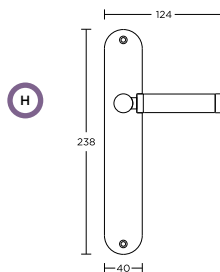

ΑΣΦΑΛΕΙΑΣ SECURITY

ΜΕΣΟΠΟΡΤΑΣ INDOOR

ΜΠΑΝΙΟΥ WC

ΧΕΙΡΟΛΑΒΗ ΠΛΑΚΑ
PLATE HANDLE

ΑΣΦΑΛΕΙΑΣ SECURITY

ΜΕΣΟΠΟΡΤΑΣ INDOOR

ΜΠΑΝΙΟΥ WC

ΓΡΥΛΟΧΕΡΟ
WINDOW HANDLE