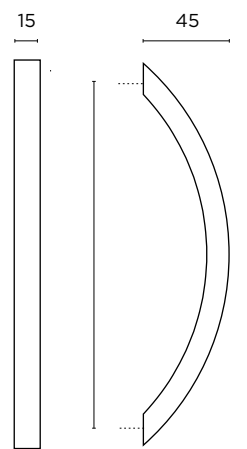

0833
ΑΝΟΞΕΙΔΩΤΟ
INOX
M01/M01

ΔΙΑΣΤΑΣΕΙΣ
DIMENSIONS

L	420	660
D	360	600

0881
MAT ΝΙΚΕΛ/
ΑΝΟΞΕΙΔΩΤΟ
MAT NICKEL/INOX
S05/M01

ΔΙΑΣΤΑΣΕΙΣ
DIMENSIONS

Ø 25mm

0883
 MAT NIKEL
 MAT NICKEL
 S05/S05

ΔΙΑΣΤΑΣΕΙΣ
 DIMENSIONS