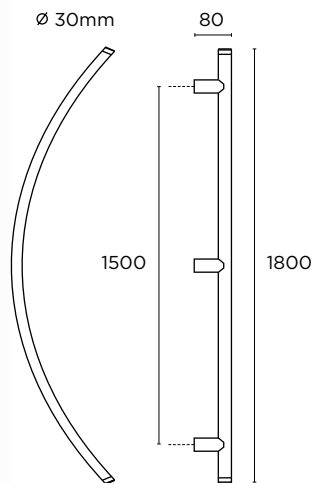

0773
MAT ΝΙΚΕΛ/
ΑΝΟΞΕΙΔΩΤΟ
MAT NICKEL/INOX
S05/M01

ΔΙΑΣΤΑΣΕΙΣ
DIMENSIONS