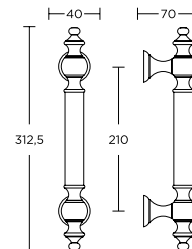

ΑΣΦΑΛΕΙΑΣ SECURITY

ΜΕΣΟΠΟΡΤΑΣ INDOOR

ΜΠΑΝΙΟΥ WC

ΓΡΥΛΟΧΕΡΟ
WINDOW HANDLE

ΛΑΒΗ ΕΞΩΘΥΡΑΣ
PULL HANDLE

MAT NIKEL
MAT NICKEL
S05-S05

ΧΡΩΜΑΤΑ COLOURS

MAT ORO
MAT ORO
S26-S26