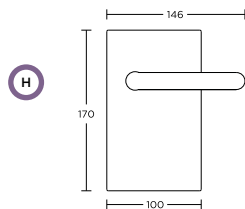

ΧΕΙΡΟΛΑΒΗ ΠΛΑΚΑ
PLATE HANDLE