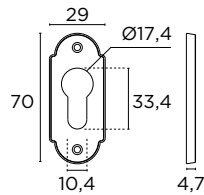

ΔΙΑΣΤΑΣΕΙΣ/DIMENSIONS

0217_Y
ΕΠΙΣΤΟΜΙΟ ΑΣΦΑΛΕΙΑΣ
SECURITY ESCUTCHEON

ΔΙΑΣΤΑΣΕΙΣ/DIMENSIONS