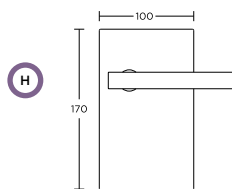

ΧΕΙΡΟΛΑΒΗ ΠΛΑΚΑ
PLATE HANDLE