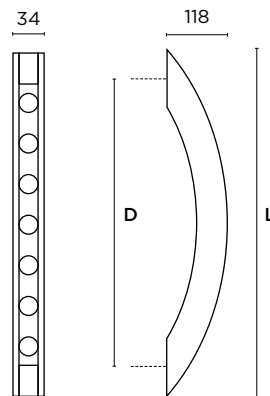

L	675	600
D	1075	1000

0899
 ΑΝΟΞΕΙΔΩΤΟ
 INOX
 M01/M01

ΔΙΑΣΤΑΣΕΙΣ
 DIMENSIONS

ΑΝΟΞΕΙΔΩΤΟ
INOX
M01/M01

ΧΡΩΜΙΟ
CHROME
S04/S04

ΔΙΑΣΤΑΣΕΙΣ
DIMENSIONS

ø 32mm

L	400	600	800
D	370	568	770