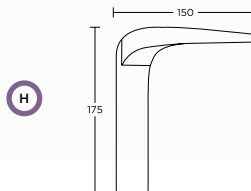

ΧΕΙΡΟΛΑΒΗ ΠΛΑΚΑ
PLATE HANDLE

ΑΣΦΑΛΕΙΑΣ SECURITY

ΜΕΣΟΠΟΡΤΑΣ INDOOR

ΜΠΑΝΙΟΥ WC