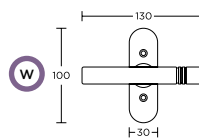

ΓΡΥΛΟΧΕΡΟ
WINDOW HANDLE