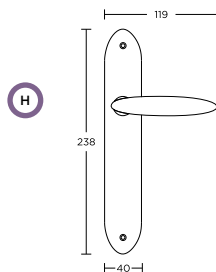

ΑΣΦΑΛΕΙΑΣ SECURITY

ΜΕΣΟΠΟΡΤΑΣ INDOOR

ΜΠΑΝΙΟΥ WC

ΧΕΙΡΟΛΑΒΗ ΠΛΑΚΑ
PLATE HANDLE

ΑΣΦΑΛΕΙΑΣ SECURITY

ΜΕΣΟΠΟΡΤΑΣ INDOOR

ΜΠΑΝΙΟΥ WC

ΓΡΥΛΟΧΕΡΟ
WINDOW HANDLE