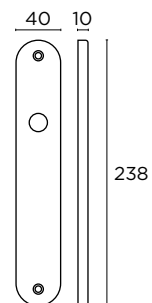

ΔΙΑΣΤΑΣΕΙΣ
DIMENSIONS