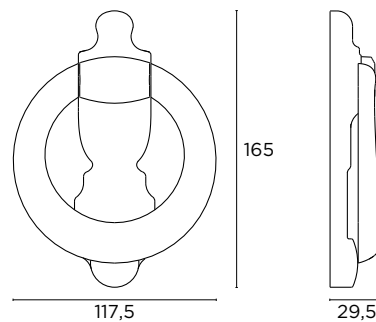

ΔΙΑΣΤΑΣΕΙΣ
DIMENSIONS