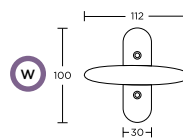

ΜΕΣΟΠΟΡΤΑΣ INDOOR

ΜΠΑΝΙΟΥ WC

ΧΕΙΡΟΛΑΒΗ ΠΛΑΚΑ
PLATE HANDLE

ΑΣΦΑΛΕΙΑΣ SECURITY

ΜΕΣΟΠΟΡΤΑΣ INDOOR

ΜΠΑΝΙΟΥ WC

ΓΡΥΛΟΧΕΡΟ
WINDOW HANDLE

ΛΑΒΗ ΕΞΩΘΥΡΑΣ
PULL HANDLE