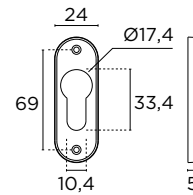

SERIES 0213/0217

ΔΙΑΣΤΑΣΕΙΣ/DIMENSIONS

ΔΙΑΣΤΑΣΕΙΣ/DIMENSIONS

ΔΙΑΤΙΘΕΝΤΑΙ ΣΕ ΟΛΕΣ ΤΙΣ ΑΠΟΧΡΩΣΕΙΣ. ΣΥΜΒΟΥΛΕΥΤΕΙΤΕ
ΤΟ ΧΡΩΜΑΤΟΛΟΓΙΟ ΣΤΙΣ ΣΕΛΙΔΕΣ 16-19/AVAILABLE IN EVERY COLOR
AS SHOWN IN THE "FINISHES" PAGES 16-19

SERIES 0129

0129_RZP
ΡΟΖΕΤΑ ΛΑΒΗΣ ΕΞΩΠΟΡΤΑΣ
OUTDOOR PULL HANDLE ROZETE

ΔΙΑΣΤΑΣΕΙΣ/DIMENSIONS