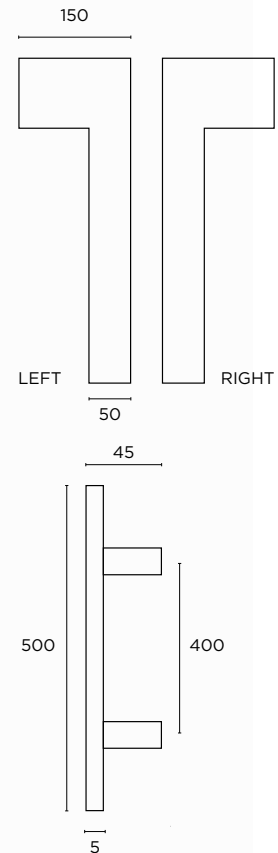

ΔΙΑΣΤΑΣΕΙΣ
DIMENSIONS