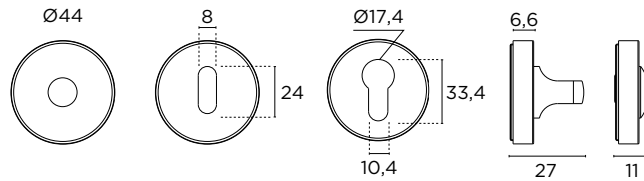

RZR
ΡΟΖΕΤΑ ΜΕΣΟΠΟΡΤΑΣ
KEYHOLE ESCUTCHEON

AF
ΡΟΖΕΤΑ ΜΠΑΝΙΟΥ
TURN AND RELEASE
ESCUTCHEON

AF
ΡΟΖΕΤΑ ΜΠΑΝΙΟΥ
TURN AND RELEASE
ESCUTCHEON

ΡΟΖΕΤΑ ΚΟΡΜΟΥ
HANDLE ROSETTE

ΔΙΑΣΤΑΣΕΙΣ/DIMENSIONS

ΔΙΑΤΙΘΕΝΤΑΙ ΣΕ ΟΛΕΣ ΤΙΣ ΑΠΟΧΡΩΣΕΙΣ. ΣΥΜΒΟΥΛΕΥΤΕΙΤΕ
ΤΟ ΧΡΩΜΑΤΟΛΟΓΙΟ ΣΤΙΣ ΣΕΛΙΔΕΣ 16-19/AVAILABLE IN EVERY COLOR
AS SHOWN IN THE "FINISHES" PAGES 16-19