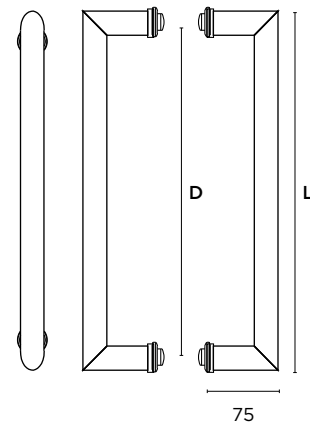

ΔΙΑΣΤΑΣΕΙΣ
DIMENSIONS

L	400	600	800
D	370	568	770