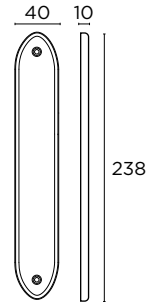

SERIES **0155/0155s**

0155
ΠΛΑΚΕΣ
ΧΕΙΡΟΛΑΒΗΣ
DOOR HANDLES
PLATES

ΔΙΑΣΤΑΣΕΙΣ
DIMENSIONS

0155s
ΠΛΑΚΕΣ
ΧΕΙΡΟΛΑΒΗΣ
DOOR HANDLES
PLATES

ΔΙΑΣΤΑΣΕΙΣ
DIMENSIONS

SERIES 0175/0185

0175
ΠΛΑΚΕΣ
ΧΕΙΡΟΛΑΒΗΣ
DOOR HANDLES
PLATES

ΔΙΑΣΤΑΣΕΙΣ
DIMENSIONS

0185
ΠΛΑΚΕΣ
ΧΕΙΡΟΛΑΒΗΣ
DOOR HANDLES
PLATES

ΔΙΑΣΤΑΣΕΙΣ
DIMENSIONS

ΔΙΑΤΙΘΕΝΤΑΙ ΣΕ ΟΛΕΣ ΤΙΣ ΑΠΟΧΡΩΣΕΙΣ. ΣΥΜΒΟΥΛΕΥΤΕΙΤΕ
ΤΟ ΧΡΩΜΑΤΟΛΟΓΙΟ ΣΤΙΣ ΣΕΛΙΔΕΣ 16-19/AVAILABLE IN EVERY COLOR
AS SHOWN IN THE "FINISHES" PAGES 16-19