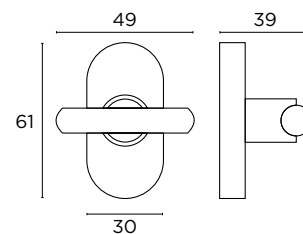

SERIES **0190/0260**

0190 WF
ΚΛΕΙΣΤΡΟ ΑΣΦΑΛΕΙΑΣ
SECURITY SHUTTER

ΔΙΑΣΤΑΣΕΙΣ/DIMENSIONS

0260 WOV
ΚΛΕΙΣΤΡΟ ΑΣΦΑΛΕΙΑΣ
SECURITY SHUTTER

ΔΙΑΣΤΑΣΕΙΣ/DIMENSIONS

0137
ΚΟΥΔΟΥΝΙ ΕΞΩΠΟΡΤΑΣ
DOOR BELL

ΧΡΩΜΑΤΑ COLOURS

MAT OPO
MAT ORO
S26/S16