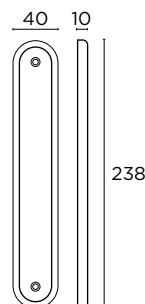

ΔΙΑΣΤΑΣΕΙΣ
DIMENSIONS

0155s
ΠΛΑΚΕΣ
ΧΕΙΡΟΛΑΒΗΣ
DOOR HANDLES
PLATES