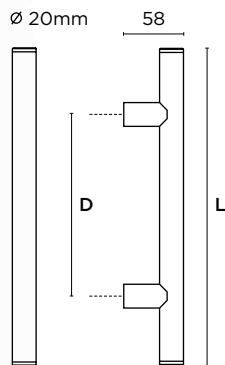

ΔΙΑΣΤΑΣΕΙΣ
DIMENSIONS

L	D
400	230
500	350
600	400
800	600
1000	800
1200	1000
1500	1300
1600	1400
1800	1600
2000	1800

0641
MAT NIKEL/
ΑΝΟΞΕΙΔΩΤΟ
MAT NICKEL/
INOX
S05/M01

0643
MAT NIKEL/
ΑΝΟΞΕΙΔΩΤΟ
MAT NICKEL/INOX
S05/M01

ΔΙΑΣΤΑΣΕΙΣ
DIMENSIONS

0641

0643

L	400	500	600	800	1000	1200	1500	1600	1800	2000
D	230	350	400	600	800	1000	1300	1400	1600	1800

SERIES 0887/0887s

0887
ΛΑΒΗ
ΕΞΩΠΟΡΤΑΣ
 OUTDOOR
 PULL HANDLE

0887s
ΛΟΞΗ ΛΑΒΗ
ΕΞΩΠΟΡΤΑΣ
 CURVED
 OUTDOOR PULL
 HANDLE