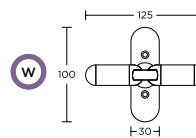

ΜΠΑΝΙΟΥ WC

ΧΕΙΡΟΛΑΒΗ ΠΛΑΚΑ
PLATE HANDLE

ΑΣΦΑΛΕΙΑΣ SECURITY

ΜΕΣΟΠΟΡΤΑΣ INDOOR

ΜΠΑΝΙΟΥ WC

ΓΡΥΛΟΧΕΡΟ
WINDOW HANDLE

ΛΑΒΗ ΕΞΩΘΥΡΑΣ
PULL HANDLE

MAT ΝΙΚΕΛ-ΧΡΩΜΙΟ
MAT NICKEL-CHROME
S05-S04