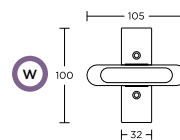

ΧΡΩΜΑΤΑ COLOURS

ΧΕΙΡΟΛΑΒΗ ΡΟΖΕΤΑ
ROSETTE HANDLE

ΑΣΦΑΛΕΙΑΣ SECURITY

ΜΕΣΟΠΟΡΤΑΣ INDOOR

ΜΠΑΝΙΟΥ WC

ΑΣΦΑΛΕΙΑΣ SECURITY

ΜΕΣΟΠΟΡΤΑΣ INDOOR

ΜΠΑΝΙΟΥ WC

ΓΡΥΛΟΧΕΡΟ
WINDOW HANDLE