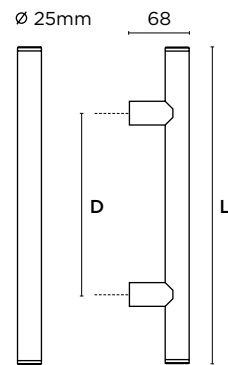

ΔΙΑΣΤΑΣΕΙΣ
DIMENSIONS

L	D
400	230
500	350
600	400
800	600
1000	800
1200	1000
1500	1300
1600	1400
1800	1600
2000	1800

0641
MAT NIKEL/
ΑΝΟΞΕΙΔΩΤΟ
MAT NICKEL/
INOX
S05/M01

0643
MAT NIKEL/
ΑΝΟΞΕΙΔΩΤΟ
MAT NICKEL/INOX
S05/M01

ΔΙΑΣΤΑΣΕΙΣ
DIMENSIONS

0641

0643

L	400	500	600	800	1000	1200	1500	1600	1800	2000
D	230	350	400	600	800	1000	1300	1400	1600	1800

SERIES 0887/0887s

0887
ΛΑΒΗ
ΕΞΩΠΟΡΤΑΣ
 OUTDOOR
 PULL HANDLE

0887s
ΛΟΞΗ ΛΑΒΗ
ΕΞΩΠΟΡΤΑΣ
 CURVED
 OUTDOOR PULL
 HANDLE