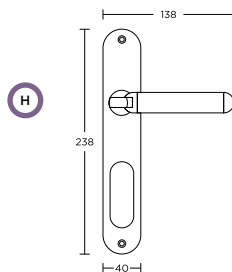

ΑΣΦΑΛΕΙΑΣ SECURITY

ΜΕΣΟΠΟΡΤΑΣ INDOOR

ΜΠΑΝΙΟΥ WC

ΧΕΙΡΟΛΑΒΗ ΠΛΑΚΑ
PLATE HANDLE

ΑΣΦΑΛΕΙΑΣ SECURITY

ΜΕΣΟΠΟΡΤΑΣ INDOOR

ΜΠΑΝΙΟΥ WC

ΓΡΥΛΟΧΕΡΟ
WINDOW HANDLE