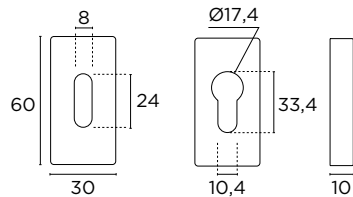

0735s
ΡΟΖΕΤΑ ΚΟΡΜΟΥ
HANDLE ROSETTE

0155s_0Y
ΕΠΙΣΤΟΜΙΟ ΑΣΦΑΛΕΙΑΣ
SECURITY ROZETE

0155s
ΡΟΖΕΤΑ ΚΟΡΜΟΥ
HANDLE ROSETTE

ΔΙΑΣΤΑΣΕΙΣ/DIMENSIONS

ΔΙΑΣΤΑΣΕΙΣ/DIMENSIONS

ΔΙΑΤΙΘΕΝΤΑΙ ΣΕ ΟΛΕΣ ΤΙΣ ΑΠΟΧΡΩΣΕΙΣ. ΣΥΜΒΟΥΛΕΥΤΕΙΤΕ
ΤΟ ΧΡΩΜΑΤΟΛΟΓΙΟ ΣΤΙΣ ΣΕΛΙΔΕΣ 16-19/AVAILABLE IN EVERY COLOR
AS SHOWN IN THE "FINISHES" PAGES 16-19