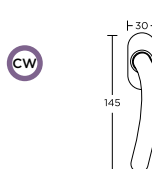

ΧΡΩΜΑΤΑ COLOURS

ΧΕΙΡΟΛΑΒΗ ΡΟΖΕΤΑ
ROSETTE HANDLE

- ΑΣΦΑΛΕΙΑΣ SECURITY
- ΜΕΣΟΠΟΡΤΑΣ INDOOR
- ΜΠΑΝΙΟΥ WC

- ΑΣΦΑΛΕΙΑΣ SECURITY
- ΜΕΣΟΠΟΡΤΑΣ INDOOR
- ΜΠΑΝΙΟΥ WC

ΓΡΥΛΟΧΕΡΟ
WINDOW HANDLE