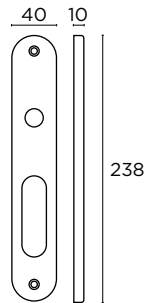

SERIES 0129

0129_RZP
ΡΟΖΕΤΑ ΛΑΒΗΣ ΕΞΩΠΟΡΤΑΣ
OUTDOOR PULL HANDLE ROZETE

ΔΙΑΣΤΑΣΕΙΣ/DIMENSIONS

SERIES **0115/0135**

ΑΞΕΣΟΥΑΡ ΠΟΡΤΑΣ
DOOR ACCESSORIES

0115
ΠΛΑΚΕΣ
ΧΕΙΡΟΛΑΒΗΣ
DOOR HANDLES
PLATES

ΔΙΑΣΤΑΣΕΙΣ
DIMENSIONS