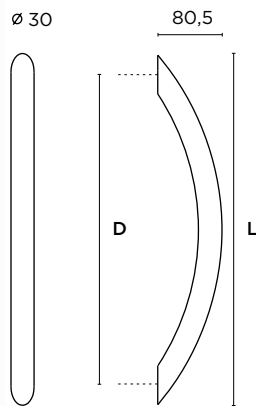

L	420	660
D	360	600