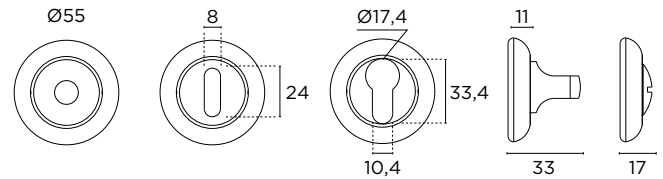

RZY
ΡΟΖΕΤΑ ΑΣΦΑΛΕΙΑΣ
SECURITY ESCUTCHEON

RZR
ΡΟΖΕΤΑ ΜΕΣΟΠΟΡΤΑΣ
KEYHOLE ESCUTCHEON

AF
ΡΟΖΕΤΑ ΜΠΑΝΙΟΥ
TURN AND RELEASE
ESCUTCHEON

AF
ΡΟΖΕΤΑ ΜΠΑΝΙΟΥ
TURN AND RELEASE
ESCUTCHEON

ΡΟΖΕΤΑ ΚΟΡΜΟΥ
HANDLE ROSETTE

ΔΙΑΣΤΑΣΕΙΣ/DIMENSIONS