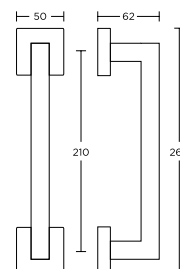

MAT ANTIKE
MAT ANTIQUE
S73-S73

ΧΕΙΡΟΛΑΒΗ ΡΟΖΕΤΑ
ROSETTE HANDLE

ΑΣΦΑΛΕΙΑΣ SECURITY

ΜΕΣΟΠΟΡΤΑΣ INDOOR

ΜΠΑΝΙΟΥ WC

ΓΡΥΛΟΧΕΡΟ
WINDOW HANDLE

ΛΑΒΗ ΕΞΩΘΥΡΑΣ
PULL HANDLE

MAT NIKEL-ΧΡΩΜΙΟ
MAT NICKEL-CHROME
S05-S04