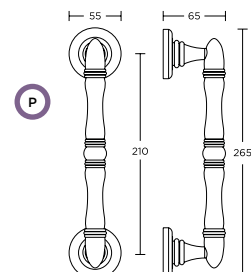

ΛΑΒΗ ΕΞΩΘΥΡΑΣ
PULL HANDLE