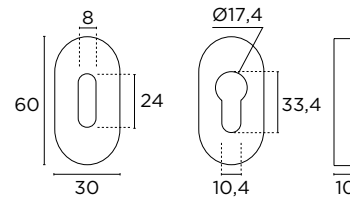

0735s
ΡΟΖΕΤΑ ΚΟΡΜΟΥ
HANDLE ROSETTE

0155s_0Y
ΕΠΙΣΤΟΜΙΟ ΑΣΦΑΛΕΙΑΣ
SECURITY ROZETE

0155s
ΡΟΖΕΤΑ ΚΟΡΜΟΥ
HANDLE ROSETTE

ΔΙΑΣΤΑΣΕΙΣ/DIMENSIONS

ΔΙΑΣΤΑΣΕΙΣ/DIMENSIONS

ΔΙΑΤΙΘΕΝΤΑΙ ΣΕ ΟΛΕΣ ΤΙΣ ΑΠΟΧΡΩΣΕΙΣ. ΣΥΜΒΟΥΛΕΥΤΕΙΤΕ
ΤΟ ΧΡΩΜΑΤΟΛΟΓΙΟ ΣΤΙΣ ΣΕΛΙΔΕΣ 16-19/AVAILABLE IN EVERY COLOR
AS SHOWN IN THE "FINISHES" PAGES 16-19