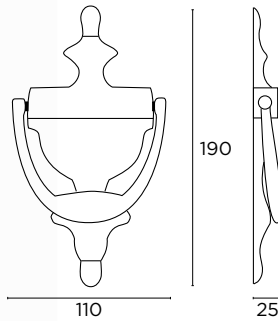

0165/PS-PST
ΧΟΥΦΤΕΣ ΣΥΡΩΜΕΝΗΣ ΠΟΡΤΑΣ
SLIDING DOOR HANDLES

ΔΙΑΣΤΑΣΕΙΣ
DIMENSIONS

SERIES 0216/0291

ΑΞΕΣΟΥΑΡ ΠΟΡΤΑΣ
DOOR ACCESSORIES

0216
ΥΔΡΙΕΣ ΕΞΩΠΟΡΤΑΣ
DOOR KNOCKERS

ΔΙΑΣΤΑΣΕΙΣ
DIMENSIONS

0291
ΥΔΡΙΕΣ ΕΞΩΠΟΡΤΑΣ
DOOR KNOCKERS