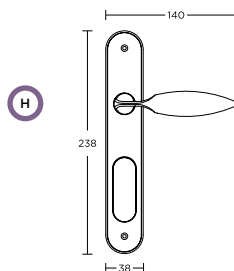

ΜΑΤ ΕΠΙΧΡΥΣΟ-ΕΠΙΧΡΥΣΟ
MAT GOLD-GOLD
S30-S20

ΧΕΙΡΟΛΑΒΗ ΡΟΖΕΤΑ
ROSETTE HANDLE

ΑΣΦΑΛΕΙΑΣ SECURITY

ΜΕΣΟΠΟΡΤΑΣ INDOOR

ΜΠΑΝΙΟΥ WC

ΧΕΙΡΟΛΑΒΗ ΠΛΑΚΑ
PLATE HANDLE

ΑΣΦΑΛΕΙΑΣ SECURITY

ΜΕΣΟΠΟΡΤΑΣ INDOOR