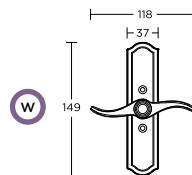

ΓΡΥΛΟΧΕΡΟ
WINDOW HANDLE