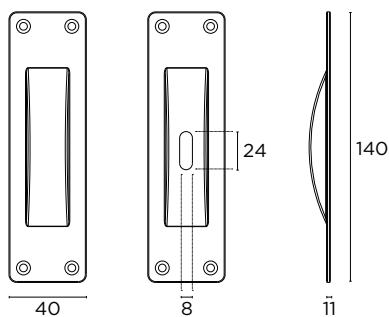

ΔΙΑΣΤΑΣΕΙΣ
DIMENSIONS