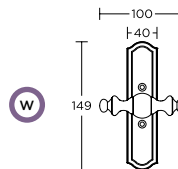

ΑΣΦΑΛΕΙΑΣ SECURITY

ΜΕΣΟΠΟΡΤΑΣ INDOOR

ΜΠΑΝΙΟΥ WC

ΓΡΥΛΟΧΕΡΟ
WINDOW HANDLE

ΛΑΒΗ ΕΞΩΘΥΡΑΣ
PULL HANDLE

MAT NIKEL
MAT NICKEL
S05-S05

ΧΡΩΜΑΤΑ COLOURS

MAT ORO
MAT ORO
S26-S26