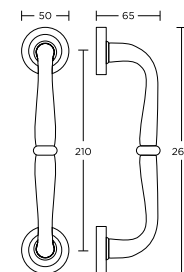

ΛΑΒΗ ΕΞΩΘΥΡΑΣ
PULL HANDLE

P