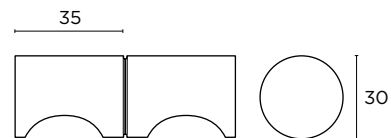

ΔΙΑΣΤΑΣΕΙΣ/DIMENSIONS