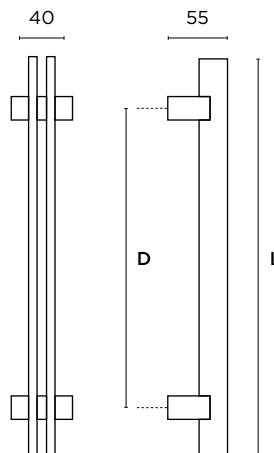

ΔΙΑΣΤΑΣΕΙΣ
DIMENSIONS

L	D
400	230
500	350
600	400
800	600
1000	800
1200	1000
1500	1300
1600	1400
1800	1600
2000	1800