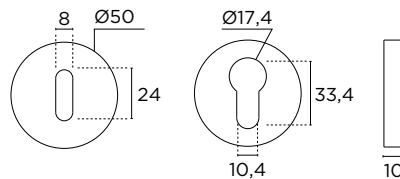

ΔΙΑΣΤΑΣΕΙΣ/DIMENSIONS