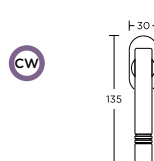

ΓΡΥΛΟΧΕΡΟ
WINDOW HANDLE