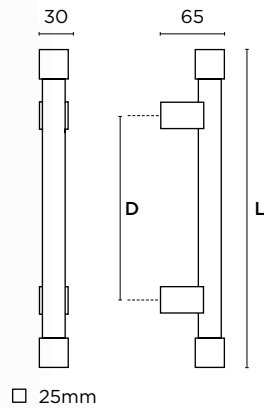

ΔΙΑΣΤΑΣΕΙΣ
DIMENSIONS

L	400	500	600	800	1000	1200	1500	1600	1800	2000
D	230	350	400	600	800	1000	1300	1400	1600	1800

0639
MAT NIKEL/
ΑΝΟΞΕΙΔΩΤΟ
MAT NICKEL/INOX
S05/M01

ΔΙΑΣΤΑΣΕΙΣ
DIMENSIONS

L	D
400	230
500	350
600	400
800	600
1000	800
1200	1000
1500	1300
1600	1400
1800	1600
2000	1800