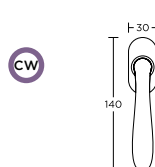

ΧΡΩΜΑΤΑ COLOURS

ΧΕΙΡΟΛΑΒΗ ΡΟΖΕΤΑ
ROSETTE HANDLE

- ΑΣΦΑΛΕΙΑΣ SECURITY
- ΜΕΣΟΠΟΡΤΑΣ INDOOR
- ΜΠΑΝΙΟΥ WC

- ΑΣΦΑΛΕΙΑΣ SECURITY
- ΜΕΣΟΠΟΡΤΑΣ INDOOR
- ΜΠΑΝΙΟΥ WC

ΓΡΥΛΟΧΕΡΟ
WINDOW HANDLE

CW

P