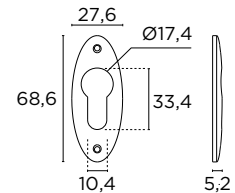

SERIES **C 0195/0211**

C 0195_0Y
ΕΠΙΣΤΟΜΙΟ
ΥΠΕΡΑΣΦΑΛΕΙΑΣ
ANTI-THEFT ESCUTCHEON

ΔΙΑΣΤΑΣΕΙΣ/DIMENSIONS

0211_Y
ΕΠΙΣΤΟΜΙΟ ΑΣΦΑΛΕΙΑΣ
SECURITY ESCUTCHEON

ΔΙΑΣΤΑΣΕΙΣ/DIMENSIONS

SERIES 0213/0217

0213_Y
ΕΠΙΣΤΟΜΙΟ ΑΣΦΑΛΕΙΑΣ
SECURITY ESCUTCHEON