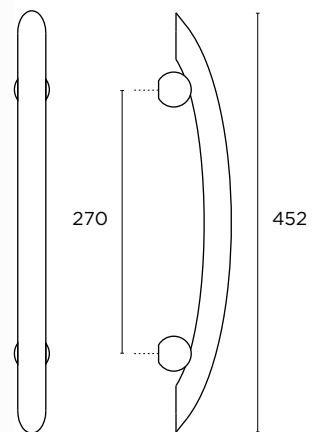

ΔΙΑΣΤΑΣΕΙΣ
 DIMENSIONS

ΛΟΞΗ ΛΑΒΗ ΕΞΩΠΟΡΤΑΣ
 CURVED OUTDOOR
 PULL HANDLE

0451
MAT NIKEL/
ΑΝΟΞΕΙΔΩΤΟ
MAT NICKEL/INOX
S05/M01

0453
MAT NIKEL/
ΑΝΟΞΕΙΔΩΤΟ
MAT NICKEL/INOX
S05/M01

ΔΙΑΣΤΑΣΕΙΣ
DIMENSIONS

L	322	432
D	250	360
H	64	75,5

0833
ΑΝΟΞΕΙΔΩΤΟ
INOX
M01/M01

ΔΙΑΣΤΑΣΕΙΣ
DIMENSIONS

L	420	660
D	360	600

0881
MAT ΝΙΚΕΛ/
ΑΝΟΞΕΙΔΩΤΟ
MAT NICKEL/INOX
S05/M01

ΔΙΑΣΤΑΣΕΙΣ
DIMENSIONS

Ø 25mm

0883
 MAT NIKEL
 MAT NICKEL
 S05/S05

ΔΙΑΣΤΑΣΕΙΣ
 DIMENSIONS

ΔΙΑΣΤΑΣΕΙΣ
DIMENSIONS

0641

0643

L	400	500	600	800	1000	1200	1500	1600	1800	2000
D	230	350	400	600	800	1000	1300	1400	1600	1800

SERIES 0887/0887s

0887
ΛΑΒΗ
ΕΞΩΠΟΡΤΑΣ
 OUTDOOR
 PULL HANDLE

0887s
ΛΟΞΗ ΛΑΒΗ
ΕΞΩΠΟΡΤΑΣ
 CURVED
 OUTDOOR PULL
 HANDLE