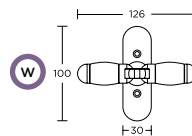

ΧΕΙΡΟΛΑΒΗ ΠΛΑΚΑ
PLATE HANDLE

ΓΡΥΛΟΧΕΡΟ
WINDOW HANDLE

ΛΑΒΗ ΕΞΩΘΥΡΑΣ
PULL HANDLE