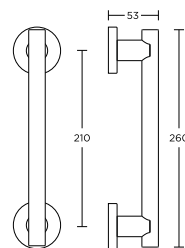

ΛΑΒΗ ΕΞΩΘΥΡΑΣ
PULL HANDLE