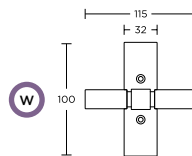

ΑΣΦΑΛΕΙΑΣ SECURITY

ΜΕΣΟΠΟΡΤΑΣ INDOOR

ΜΠΑΝΙΟΥ WC

ΧΕΙΡΟΛΑΒΗ ΠΛΑΚΑ
PLATE HANDLE

ΑΣΦΑΛΕΙΑΣ SECURITY

ΜΕΣΟΠΟΡΤΑΣ INDOOR

ΜΠΑΝΙΟΥ WC

ΓΡΥΛΟΧΕΡΟ
WINDOW HANDLE