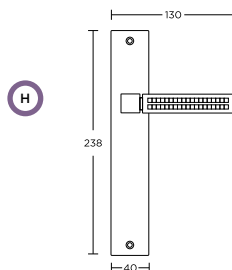

MAT ΑΝΤΙΚΕ-ΕΠΙΧΡΥΣΟ
MAT ANTIQUE-GOLD
S73-S20

ΧΕΙΡΟΛΑΒΗ ΡΟΖΕΤΑ
ROSETTE HANDLE

ΑΣΦΑΛΕΙΑΣ SECURITY

ΜΕΣΟΠΟΡΤΑΣ INDOOR

ΜΠΑΝΙΟΥ WC

ΧΕΙΡΟΛΑΒΗ ΠΛΑΚΑ
PLATE HANDLE

ΑΣΦΑΛΕΙΑΣ SECURITY

ΜΕΣΟΠΟΡΤΑΣ INDOOR