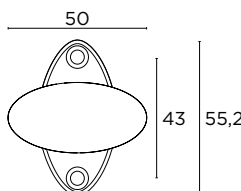

MAT NIKEL
MAT NICKEL
S05/S05