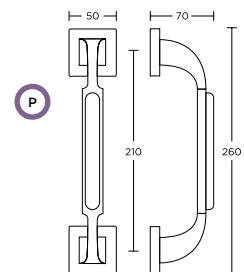

ΛΑΒΗ ΕΞΩΘΥΡΑΣ
PULL HANDLE