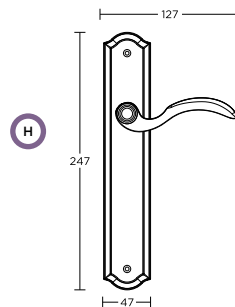

ΧΕΙΡΟΛΑΒΗ ΡΟΖΕΤΑ
ROSETTE HANDLE

ΑΣΦΑΛΕΙΑΣ SECURITY

ΜΕΣΟΠΟΡΤΑΣ INDOOR

ΜΠΑΝΙΟΥ WC

ΧΕΙΡΟΛΑΒΗ ΠΛΑΚΑ
PLATE HANDLE

ΑΣΦΑΛΕΙΑΣ SECURITY

ΜΕΣΟΠΟΡΤΑΣ INDOOR

ΜΠΑΝΙΟΥ WC