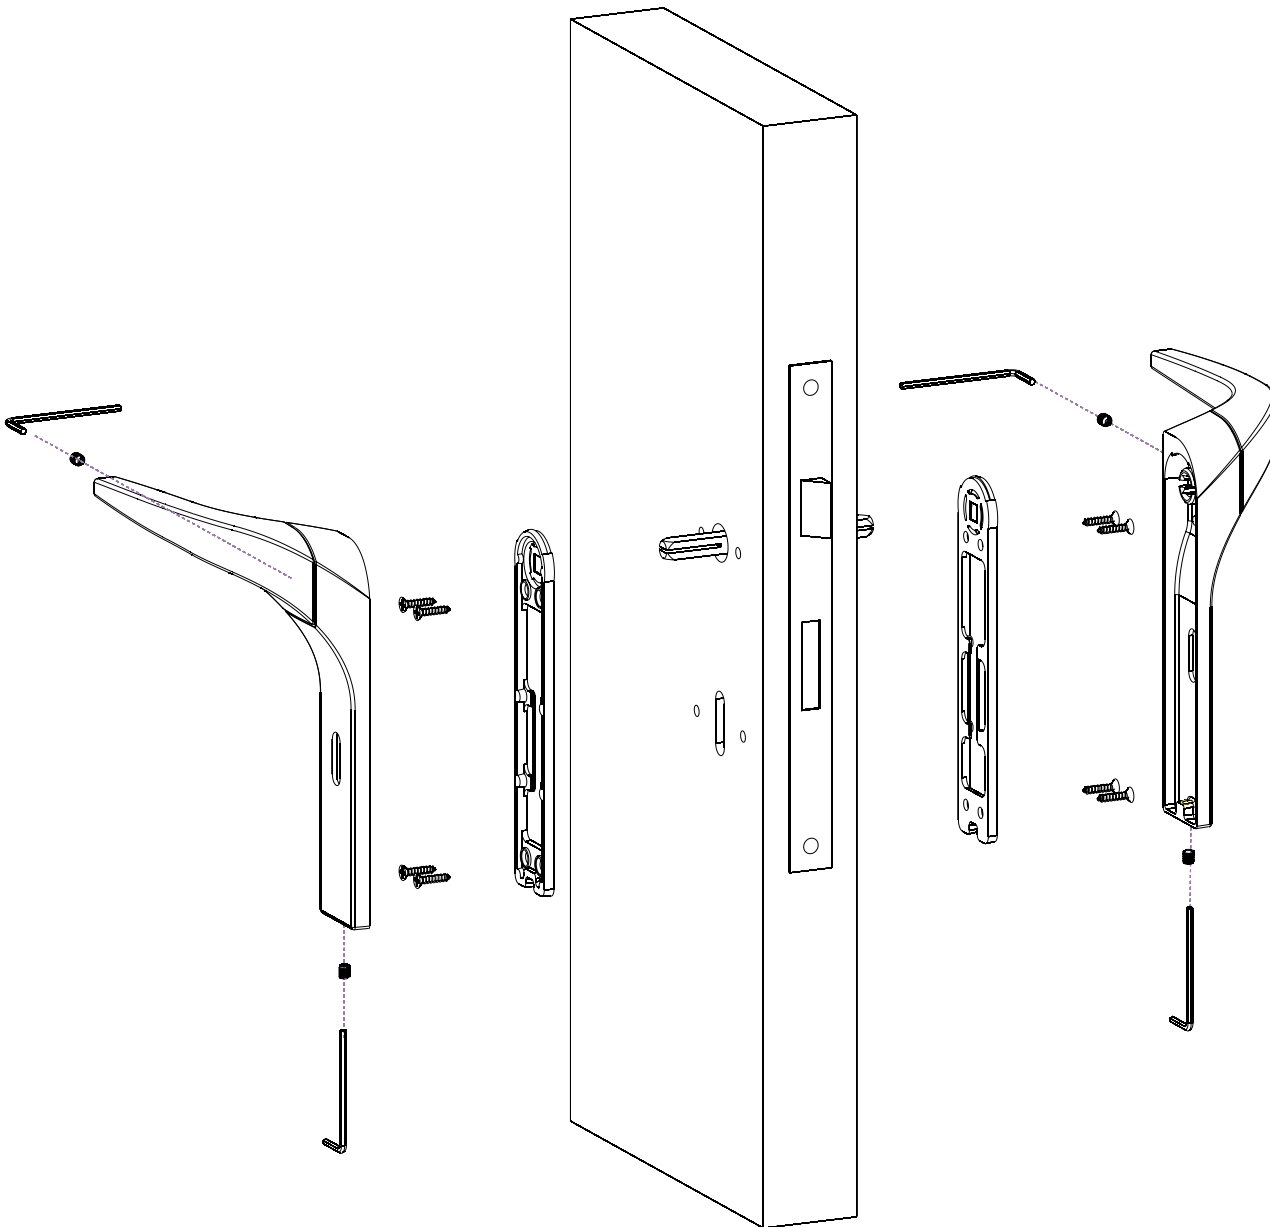

ΣΥΝΑΡΜΟΛΟΓΗΣΗ ΠΟΜΟΛΟΥ ΜΕ ΠΛΑΚΑ **2055**
DOOR HANDLE WITH **2055** PLATE ASSEMBLY