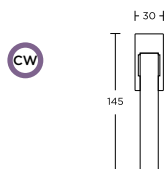

ΧΡΩΜΑΤΑ COLOURS

MAT ΟΡΟ/ΟΡΟ
MAT ORO/ORO
S26-S16

ΧΕΙΡΟΛΑΒΗ ΡΟΖΕΤΑ
ROSETTE HANDLE

ΑΣΦΑΛΕΙΑΣ SECURITY

ΜΕΣΟΠΟΡΤΑΣ INDOOR

ΜΠΑΝΙΟΥ WC

ΓΡΥΛΟΧΕΡΟ
WINDOW HANDLE

ΛΑΒΗ ΕΞΩΘΥΡΑΣ
PULL HANDLE