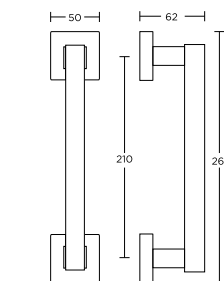

ΧΡΩΜΑΤΑ COLOURS

MAT ΟΡΟ/ΟΡΟ
MAT ORO/ORO
S26-S16

ΧΕΙΡΟΛΑΒΗ ΡΟΖΕΤΑ
ROSETTE HANDLE

ΑΣΦΑΛΕΙΑΣ SECURITY

ΜΕΣΟΠΟΡΤΑΣ INDOOR

ΜΠΑΝΙΟΥ WC

ΓΡΥΛΟΧΕΡΟ
WINDOW HANDLE

ΛΑΒΗ ΕΞΩΘΥΡΑΣ
PULL HANDLE