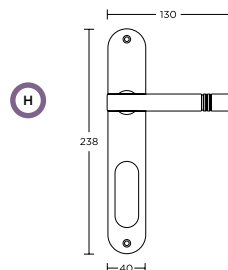

ΧΕΙΡΟΛΑΒΗ ΠΛΑΚΑ
PLATE HANDLE