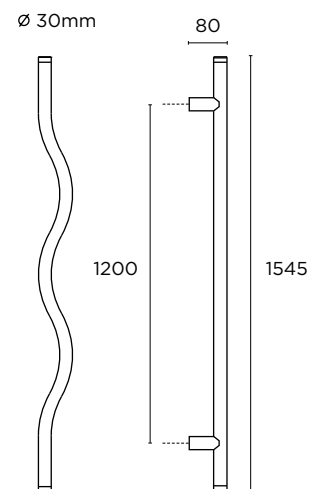

ΔΙΑΣΤΑΣΕΙΣ
DIMENSIONS