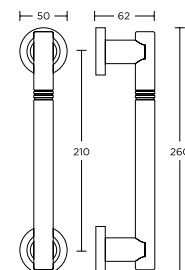

ΛΑΒΗ ΕΞΩΘΥΡΑΣ
PULL HANDLE