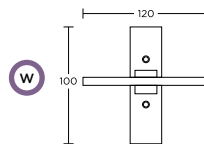

ΛΑΒΗ ΕΞΩΘΥΡΑΣ
PULL HANDLE