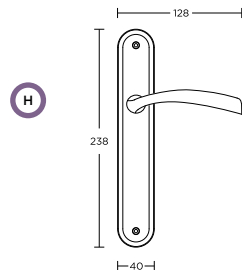

ΧΕΙΡΟΛΑΒΗ ΡΟΖΕΤΑ
ROSETTE HANDLE

ΑΣΦΑΛΕΙΑΣ SECURITY

ΜΕΣΟΠΟΡΤΑΣ INDOOR

ΜΠΑΝΙΟΥ WC

ΧΕΙΡΟΛΑΒΗ ΠΛΑΚΑ
PLATE HANDLE

ΑΣΦΑΛΕΙΑΣ SECURITY

ΜΕΣΟΠΟΡΤΑΣ INDOOR

ΜΠΑΝΙΟΥ WC