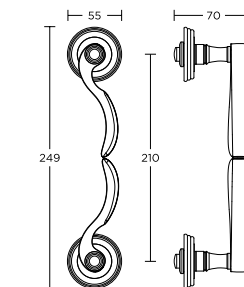

ΛΑΒΗ ΕΞΩΘΥΡΑΣ
PULL HANDLE