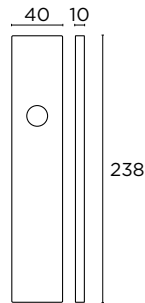

SERIES 0735

ΑΞΕΣΟΥΑΡ ΠΟΡΤΑΣ
DOOR ACCESSORIES

ΔΙΑΤΙΘΕΝΤΑΙ ΣΕ ΟΛΕΣ ΤΙΣ ΑΠΟΧΡΩΣΕΙΣ. ΣΥΜΒΟΥΛΕΥΤΕΙΤΕ
ΤΟ ΧΡΩΜΑΤΟΛΟΓΙΟ ΣΤΙΣ ΣΕΛΙΔΕΣ 16-19 / AVAILABLE IN EVERY COLOR
AS SHOWN IN THE "FINISHES" PAGES 16-19

SERIES 1165