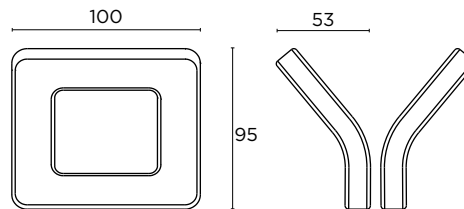

ΔΙΑΣΤΑΣΕΙΣ/DIMENSIONS