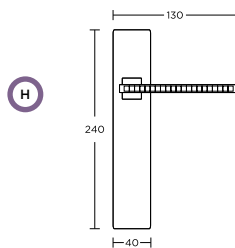

ΧΕΙΡΟΛΑΒΗ ΡΟΖΕΤΑ
ROSETTE HANDLE

ΑΣΦΑΛΕΙΑΣ SECURITY

ΜΕΣΟΠΟΡΤΑΣ INDOOR

ΜΠΑΝΙΟΥ WC

ΧΕΙΡΟΛΑΒΗ ΠΛΑΚΑ
PLATE HANDLE