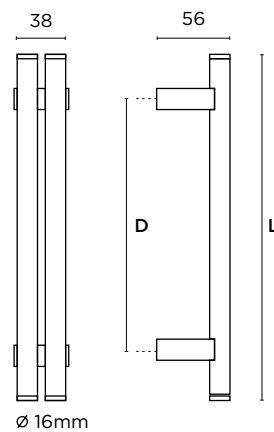

ΔΙΑΣΤΑΣΕΙΣ
DIMENSIONS

0641

0643

L	400	500	600	800	1000	1200	1500	1600	1800	2000
D	230	350	400	600	800	1000	1300	1400	1600	1800

SERIES 0887/0887s

0887
ΛΑΒΗ
ΕΞΩΠΟΡΤΑΣ
 OUTDOOR
 PULL HANDLE

0887s
ΛΟΞΗ ΛΑΒΗ
ΕΞΩΠΟΡΤΑΣ
 CURVED
 OUTDOOR PULL
 HANDLE

∅ 30mm

75

L	400	500	600	800	1000	1200	1500	1600	1800	2000
D	230	350	400	600	800	1000	1300	1400	1600	1800

0617
MAT NIKEL/
ΑΝΟΞΕΙΔΩΤΟ
MAT NICKEL/INOX
S05/M01

ΔΙΑΣΤΑΣΕΙΣ
DIMENSIONS

0781
MAT NIKEL/
ΑΝΟΞΕΙΔΩΤΟ
MAT NICKEL/INOX
S05/M01

ΔΙΑΣΤΑΣΕΙΣ
DIMENSIONS

ΧΡΩΜΑΤΑ COLOURS

**MAT NIKEL/
ΑΝΟΞΕΙΔΩΤΟ**
MAT NICKEL/
INOX
S05/M01

**MAT NIKEL/
ΧΡΩΜΙΟ**
MAT NICKEL/
CHROME
S05/S04

ΔΙΑΣΤΑΣΕΙΣ
DIMENSIONS

L	D
400	230
500	350
600	400
800	600
1000	800
1200	1000
1500	1300
1600	1400
1800	1600
2000	1800