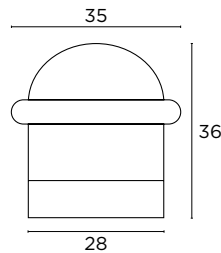

ΔΙΑΣΤΑΣΕΙΣ
DIMENSIONS

1021
ΣΤΟΠ ΠΟΡΤΑΣ ΜΕ ΔΙΠΛΟ
ΔΙΑΦΑΝΟ ΛΑΣΤΙΧΟ
DOOR STOPPER
WITH DOUBLE
TRANSPARENT RUBBER

ΔΙΑΣΤΑΣΕΙΣ
DIMENSIONS

MAT ΝΙΚΕΛ
MAT NICKEL
S05/S05

MAT ΟΡΕΙΧΑΛΚΟΣ
MAT BRASS
S02/S02

MAT ΑΝΤΙΚΕ
MAT ANTIQUE
S73/S73