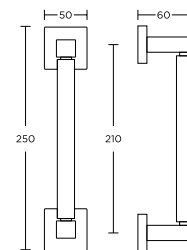

ΛΑΒΗ ΕΞΩΘΥΡΑΣ
PULL HANDLE