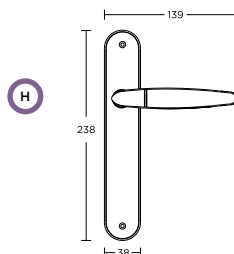

MAT ANTIKE
MAT ANTIQUE
S73-S73

ΧΕΙΡΟΛΑΒΗ ΡΟΖΕΤΑ
ROSETTE HANDLE

ΑΣΦΑΛΕΙΑΣ SECURITY

ΜΕΣΟΠΟΡΤΑΣ INDOOR

ΜΠΑΝΙΟΥ WC

ΧΕΙΡΟΛΑΒΗ ΠΛΑΚΑ
PLATE HANDLE

ΑΣΦΑΛΕΙΑΣ SECURITY

ΜΕΣΟΠΟΡΤΑΣ INDOOR