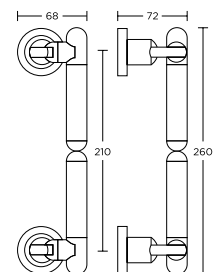

ΜΠΑΝΙΟΥ WC

ΧΕΙΡΟΛΑΒΗ ΠΛΑΚΑ
PLATE HANDLE

ΑΣΦΑΛΕΙΑΣ SECURITY

ΜΕΣΟΠΟΡΤΑΣ INDOOR

ΜΠΑΝΙΟΥ WC

ΓΡΥΛΟΧΕΡΟ
WINDOW HANDLE

ΛΑΒΗ ΕΞΩΘΥΡΑΣ
PULL HANDLE

MAT ΝΙΚΕΛ-ΧΡΩΜΙΟ
MAT NICKEL-CHROME
S05-S04