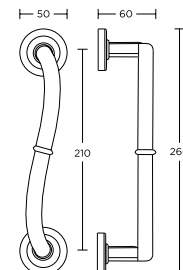

ΛΑΒΗ ΕΞΩΘΥΡΑΣ
PULL HANDLE