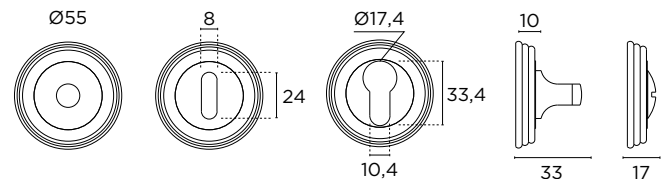

RZR
ΡΟΖΕΤΑ ΜΕΣΟΠΟΡΤΑΣ
KEYHOLE ESCUTCHEON

AF
ΡΟΖΕΤΑ ΜΠΑΝΙΟΥ
TURN AND RELEASE
ESCUTCHEON

AF
ΡΟΖΕΤΑ ΜΠΑΝΙΟΥ
TURN AND RELEASE
ESCUTCHEON

ΡΟΖΕΤΑ ΚΟΡΜΟΥ
HANDLE ROSETTE

ΔΙΑΣΤΑΣΕΙΣ/DIMENSIONS

RZY
ΡΟΖΕΤΑ ΑΣΦΑΛΕΙΑΣ
SECURITY ESCUTCHEON