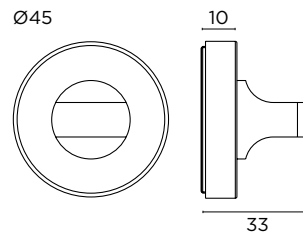

ΔΙΑΣΤΑΣΕΙΣ/DIMENSIONS

0185 AF1
ΚΛΕΙΣΤΡΟ ΑΣΦΑΛΕΙΑΣ
SECURITY SHUTTER

ΔΙΑΣΤΑΣΕΙΣ/DIMENSIONS

ΔΙΑΤΙΘΕΝΤΑΙ ΣΕ ΟΛΕΣ ΤΙΣ ΑΠΟΧΡΩΣΕΙΣ. ΣΥΜΒΟΥΛΕΥΤΕΙΤΕ
ΤΟ ΧΡΩΜΑΤΟΛΟΓΙΟ ΣΤΙΣ ΣΕΛΙΔΕΣ 16-19/AVAILABLE IN EVERY COLOR
AS SHOWN IN THE "FINISHES" PAGES 16-19