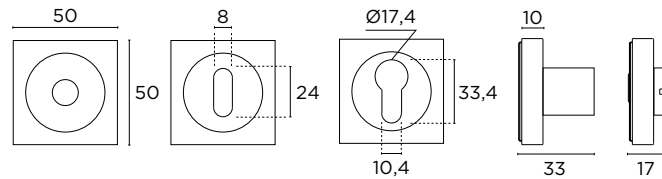

ΔΙΑΣΤΑΣΕΙΣ/DIMENSIONS

RZY
ΡΟΖΕΤΑ ΑΣΦΑΛΕΙΑΣ
SECURITY ESCUTCHEON

RZR
ΡΟΖΕΤΑ ΜΕΣΟΠΟΡΤΑΣ
KEYHOLE ESCUTCHEON

AF
ΡΟΖΕΤΑ ΜΠΑΝΙΟΥ
TURN AND RELEASE
ESCUTCHEON

AF
ΡΟΖΕΤΑ ΜΠΑΝΙΟΥ
TURN AND RELEASE
ESCUTCHEON

ΡΟΖΕΤΑ ΚΟΡΜΟΥ
HANDLE ROSETTE