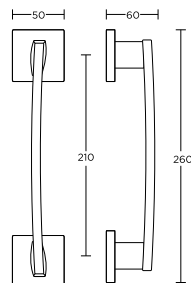

ΛΑΒΗ ΕΞΩΘΥΡΑΣ
PULL HANDLE

 ΑΣΦΑΛΕΙΑΣ SECURITY

 ΜΕΣΟΠΟΡΤΑΣ INDOOR

 ΜΠΑΝΙΟΥ WC

MAT NIKEL
MAT NICKEL
S05-S05

ΧΡΩΜΑΤΑ COLOURS

MAT ΧΡΩΜΙΟ
MAT CHROME
S24-S24

MAT ΟΡΟ
MAT ORO
S26-S26