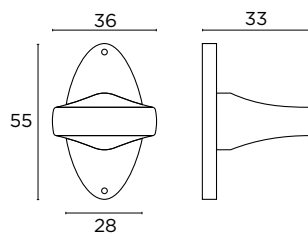

ΔΙΑΣΤΑΣΕΙΣ/DIMENSIONS