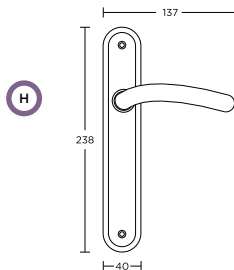

MAT ANTIKE
MAT ANTIQUE
S73-S73

ΧΕΙΡΟΛΑΒΗ ΡΟΖΕΤΑ
ROSETTE HANDLE

-  ΑΣΦΑΛΕΙΑΣ SECURITY
-  ΜΕΣΟΠΟΡΤΑΣ INDOOR
-  ΜΠΑΝΙΟΥ WC

ΧΕΙΡΟΛΑΒΗ ΠΛΑΚΑ
PLATE HANDLE

-  ΑΣΦΑΛΕΙΑΣ SECURITY
-  ΜΕΣΟΠΟΡΤΑΣ INDOOR
-  ΜΠΑΝΙΟΥ WC