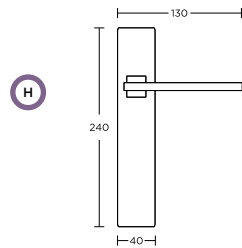

MAT ΟΡΟ-ΟΡΟ
MAT ORO-ORO
S26-S16

MAT ΜΑΥΡΟ-ΕΠΙΧΡΥΣΟ
MAT BLACK-GOLD
S19-S20

ΧΕΙΡΟΛΑΒΗ ΡΟΖΕΤΑ
ROSETTE HANDLE

ΑΣΦΑΛΕΙΑΣ SECURITY

ΜΕΣΟΠΟΡΤΑΣ INDOOR

ΜΠΑΝΙΟΥ WC

ΧΕΙΡΟΛΑΒΗ ΠΛΑΚΑ
PLATE HANDLE

ΑΣΦΑΛΕΙΑΣ SECURITY