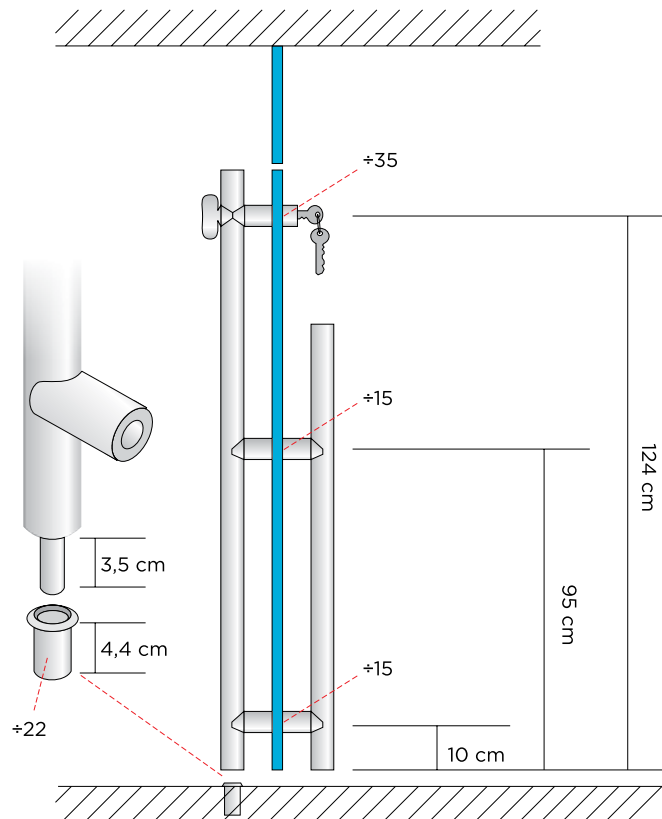

ΔΙΑΣΤΑΣΕΙΣ
DIMENSIONS