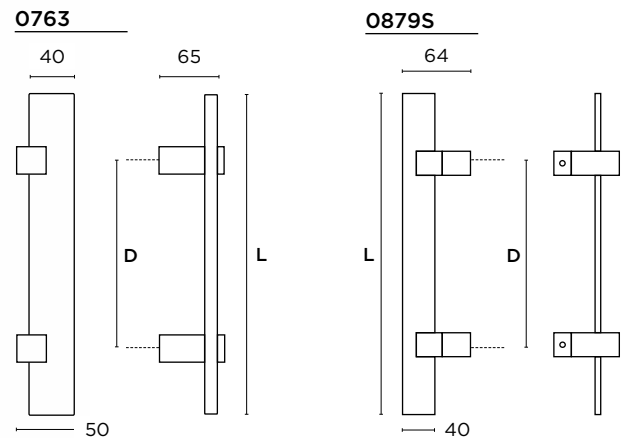

ΔΙΑΣΤΑΣΕΙΣ
DIMENSIONS

L	400	500	600	800	1000	1200	1500	1600	1800	2000
D	230	350	400	600	800	1000	1300	1400	1600	1800