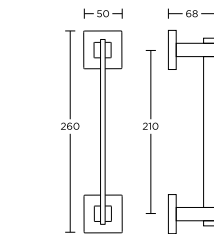

ΧΡΩΜΑΤΑ COLOURS

ΧΕΙΡΟΛΑΒΗ ΡΟΖΕΤΑ
ROSETTE HANDLE

ΑΣΦΑΛΕΙΑΣ SECURITY

ΜΕΣΟΠΟΡΤΑΣ INDOOR

ΜΠΑΝΙΟΥ WC

ΧΕΙΡΟΛΑΒΗ ΠΛΑΚΑ
PLATE HANDLE

ΑΣΦΑΛΕΙΑΣ SECURITY

ΜΕΣΟΠΟΡΤΑΣ INDOOR

ΜΠΑΝΙΟΥ WC

ΓΡΥΛΟΧΕΡΟ
WINDOW HANDLE

ΛΑΒΗ ΕΞΩΘΥΡΑΣ
PULL HANDLE

P