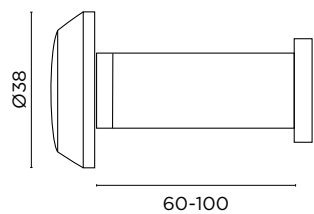

ΔΙΑΣΤΑΣΕΙΣ/DIMENSIONS