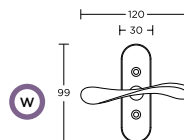

ΓΡΥΛΟΧΕΡΟ
WINDOW HANDLE