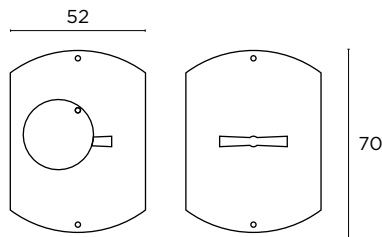

ΔΙΑΣΤΑΣΕΙΣ/DIMENSIONS

0185 AF1
ΚΛΕΙΣΤΡΟ ΑΣΦΑΛΕΙΑΣ
SECURITY SHUTTER

ΔΙΑΣΤΑΣΕΙΣ/DIMENSIONS

ΔΙΑΤΙΘΕΝΤΑΙ ΣΕ ΟΛΕΣ ΤΙΣ ΑΠΟΧΡΩΣΕΙΣ. ΣΥΜΒΟΥΛΕΥΤΕΙΤΕ
ΤΟ ΧΡΩΜΑΤΟΛΟΓΙΟ ΣΤΙΣ ΣΕΛΙΔΕΣ 16-19/AVAILABLE IN EVERY COLOR
AS SHOWN IN THE "FINISHES" PAGES 16-19