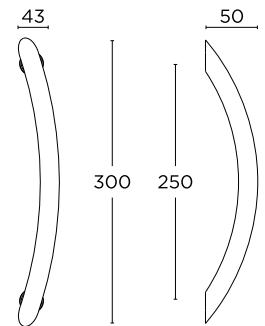

ΔΙΑΣΤΑΣΕΙΣ
 DIMENSIONS

ΛΟΞΗ ΛΑΒΗ ΕΞΩΠΟΡΤΑΣ
 CURVED OUTDOOR
 PULL HANDLE

0451
MAT NIKEL/
ΑΝΟΞΕΙΔΩΤΟ
MAT NICKEL/INOX
S05/M01

0453
MAT NIKEL/
ΑΝΟΞΕΙΔΩΤΟ
MAT NICKEL/INOX
S05/M01

ΔΙΑΣΤΑΣΕΙΣ
DIMENSIONS

L	322	432
D	250	360
H	64	75,5