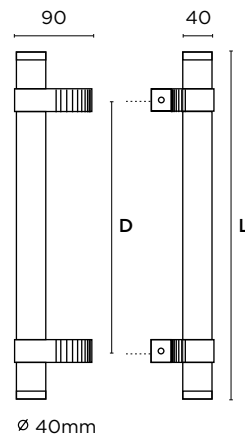

L	675	600
D	1075	1000

0899
 ΑΝΟΞΕΙΔΩΤΟ
 INOX
 M01/M01

ΔΙΑΣΤΑΣΕΙΣ
 DIMENSIONS

ΑΝΟΞΕΙΔΩΤΟ
INOX
M01/M01

ΧΡΩΜΙΟ
CHROME
S04/S04

ΔΙΑΣΤΑΣΕΙΣ
DIMENSIONS

ø 32mm

L	400	600	800
D	370	568	770

ΑΝΟΞΕΙΔΩΤΟ
INOX
M01/M01

ΧΡΩΜΙΟ
CHROME
S04/S04

ΔΙΑΣΤΑΣΕΙΣ
DIMENSIONS

L	400	600	800
D	370	568	770

ΑΝΟΞΕΙΔΩΤΟ
INOX
M01/M01

ΔΙΑΣΤΑΣΕΙΣ
DIMENSIONS

ΑΝΟΞΕΙΔΩΤΟ
INOX
M01/M01

ΔΙΑΣΤΑΣΕΙΣ
DIMENSIONS

L	400	600	800
D	380	580	782

MAT NIKEL
MAT NICKEL
S05/S05

ΔΙΑΣΤΑΣΕΙΣ
DIMENSIONS

L	D
800	600
1000	800
1200	1000
1500	1300
1600	1400
1800	1600
2000	1800

ΑΝΟΞΕΙΔΩΤΟ
INOX
M01/M01

ΛΑΒΗ ΕΞΩΘΥΡΑΣ
ΜΕ ΕΝΣΩΜΑΤΩΜΕΝΗ
ΚΛΕΙΔΑΡΙΑ
PULL HANDLE
WITH LOCK