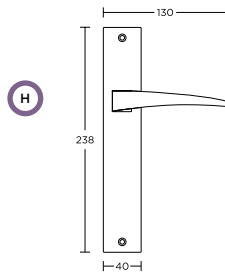

ΧΕΙΡΟΛΑΒΗ ΠΛΑΚΑ
PLATE HANDLE

ΑΣΦΑΛΕΙΑΣ SECURITY

ΜΕΣΟΠΟΡΤΑΣ INDOOR

ΜΠΑΝΙΟΥ WC