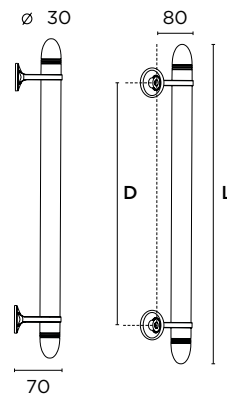

ΔΙΑΣΤΑΣΕΙΣ
DIMENSIONS

L	400	500	600	800	1000	1200	1500	1600	1800	2000
D	285	385	485	685	885	1085	1385	1485	1685	1885