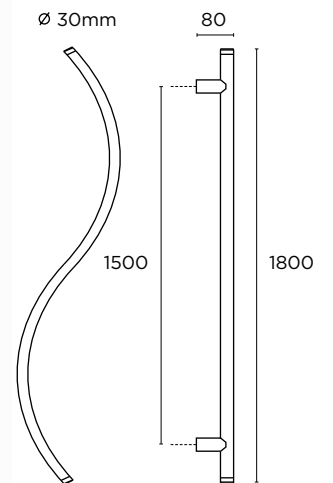

ΑΝΟΞΕΙΔΩΤΟ
INOX
M01/M01

ΧΡΩΜΙΟ
CHROME
S04/S04

ΔΙΑΣΤΑΣΕΙΣ
DIMENSIONS

L	400	600	800
D	370	568	770

ΑΝΟΞΕΙΔΩΤΟ
INOX
M01/M01

ΔΙΑΣΤΑΣΕΙΣ
DIMENSIONS

ΑΝΟΞΕΙΔΩΤΟ
INOX
M01/M01

ΔΙΑΣΤΑΣΕΙΣ
DIMENSIONS

L	400	600	800
D	380	580	782

MAT NIKEL
MAT NICKEL
S05/S05

ΔΙΑΣΤΑΣΕΙΣ
DIMENSIONS

L	D
800	600
1000	800
1200	1000
1500	1300
1600	1400
1800	1600
2000	1800

ΑΝΟΞΕΙΔΩΤΟ
INOX
M01/M01

ΛΑΒΗ ΕΞΩΘΥΡΑΣ
ΜΕ ΕΝΣΩΜΑΤΩΜΕΝΗ
ΚΛΕΙΔΑΡΙΑ
PULL HANDLE
WITH LOCK

ΔΙΑΣΤΑΣΕΙΣ
DIMENSIONS

0771
MAT ΝΙΚΕΛ/
ΑΝΟΞΕΙΔΩΤΟ
MAT NICKEL/INOX
S05/M01

ΔΙΑΣΤΑΣΕΙΣ
DIMENSIONS

0773
MAT ΝΙΚΕΛ/
ΑΝΟΞΕΙΔΩΤΟ
MAT NICKEL/INOX
S05/M01

ΔΙΑΣΤΑΣΕΙΣ
DIMENSIONS

0777
MAT NIKEL/
ΑΝΟΞΕΙΔΩΤΟ
MAT NICKEL/INOX
S05/M01

ΔΙΑΣΤΑΣΕΙΣ
DIMENSIONS

0779
MAT NIKEL/
ΑΝΟΞΕΙΔΩΤΟ
MAT NICKEL/INOX
S05/M01

ΔΙΑΣΤΑΣΕΙΣ
DIMENSIONS

ΜΠΟΥΛ ΕΞΩΘΥΡΑΣ DOOR KNOBS

MAT NIKEL
MAT NICKEL
S05/S05

ΔΙΑΣΤΑΣΕΙΣ/DIMENSIONS

ΧΡΩΜΑΤΑ COLOURS

MAT ΕΠΙΧΡΥΣΟ
MAT GOLD
S30/S30