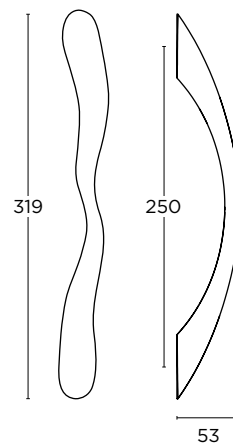

ΔΙΑΣΤΑΣΕΙΣ
DIMENSIONS