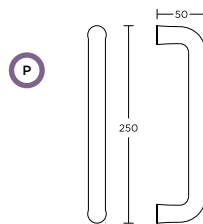

 **ΜΕΣΟΠΟΡΤΑΣ INDOOR**

 **ΜΠΑΝΙΟΥ WC**

ΧΕΙΡΟΛΑΒΗ ΠΛΑΚΑ
PLATE HANDLE

 **ΑΣΦΑΛΕΙΑΣ SECURITY**

 **ΜΕΣΟΠΟΡΤΑΣ INDOOR**

 **ΜΠΑΝΙΟΥ WC**

ΛΑΒΗ ΕΞΩΘΥΡΑΣ
PULL HANDLE

ΧΕΙΡΟΛΑΒΗ ΡΟΖΕΤΑ
ROSETTE HANDLE